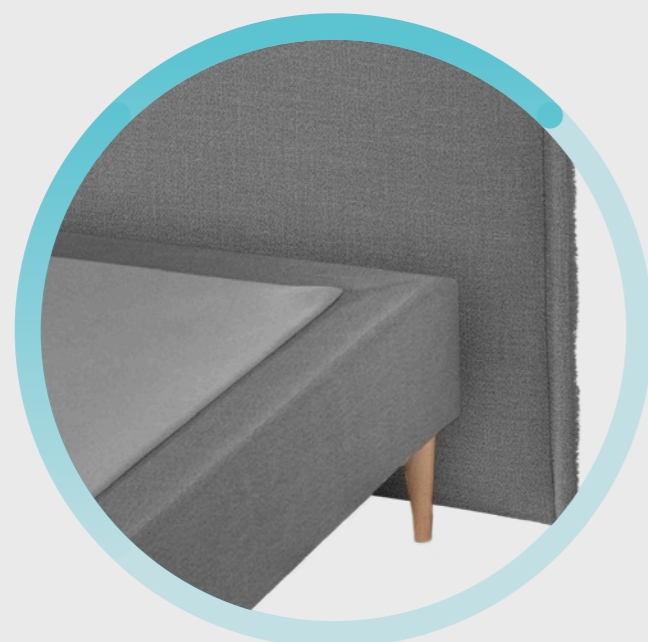

Sensores de luz: la base cuenta con sensores en los laterales, capaz de detectar un movimiento cuando se levanta de la cama y aportando una luz tenue al ambiente, ayudando a prolongar el estado de relajación y potenciando el ahorro de energía

Equipo musical con USB: equipado con un sistema de música que cuenta con tecnología USB, ofreciendo la posibilidad de conectar música desde la comodidad de la cama a través de Bluetooth y elevando así la experiencia de relax

Altura patas (paso bajo cama): 15cm. Gracias a la altura, se permite que se puedan usar nuestros robots de aspiración Conga, proporcionando una mayor limpieza del espacio

Funda foamizado 2D: cuando se coloca el colchón sobre la base, no se apoya directamente sobre la madera, sino que queda separado esta funda que lo protege y proporciona un soporte más cómodo, aportando mayor bienestar y confort

Laterales con MDF: los laterales están hechos de madera más resistente a otras convencionales, con una superficie menos porosa y con mayor resistencia a la humedad

Guata siliconada en toda la tapa para amortiguar los ruidos

Tapizado tejido Noble: ambos llevan un tejido de calidad superior que aporta mayor diseño y protección de la base

Cabecero con dibujo liso y ribete en los laterales en el tapizado

Altura del cabecero: 120 cm

Patas de madera

Alturas de soporte (la base): 20cm