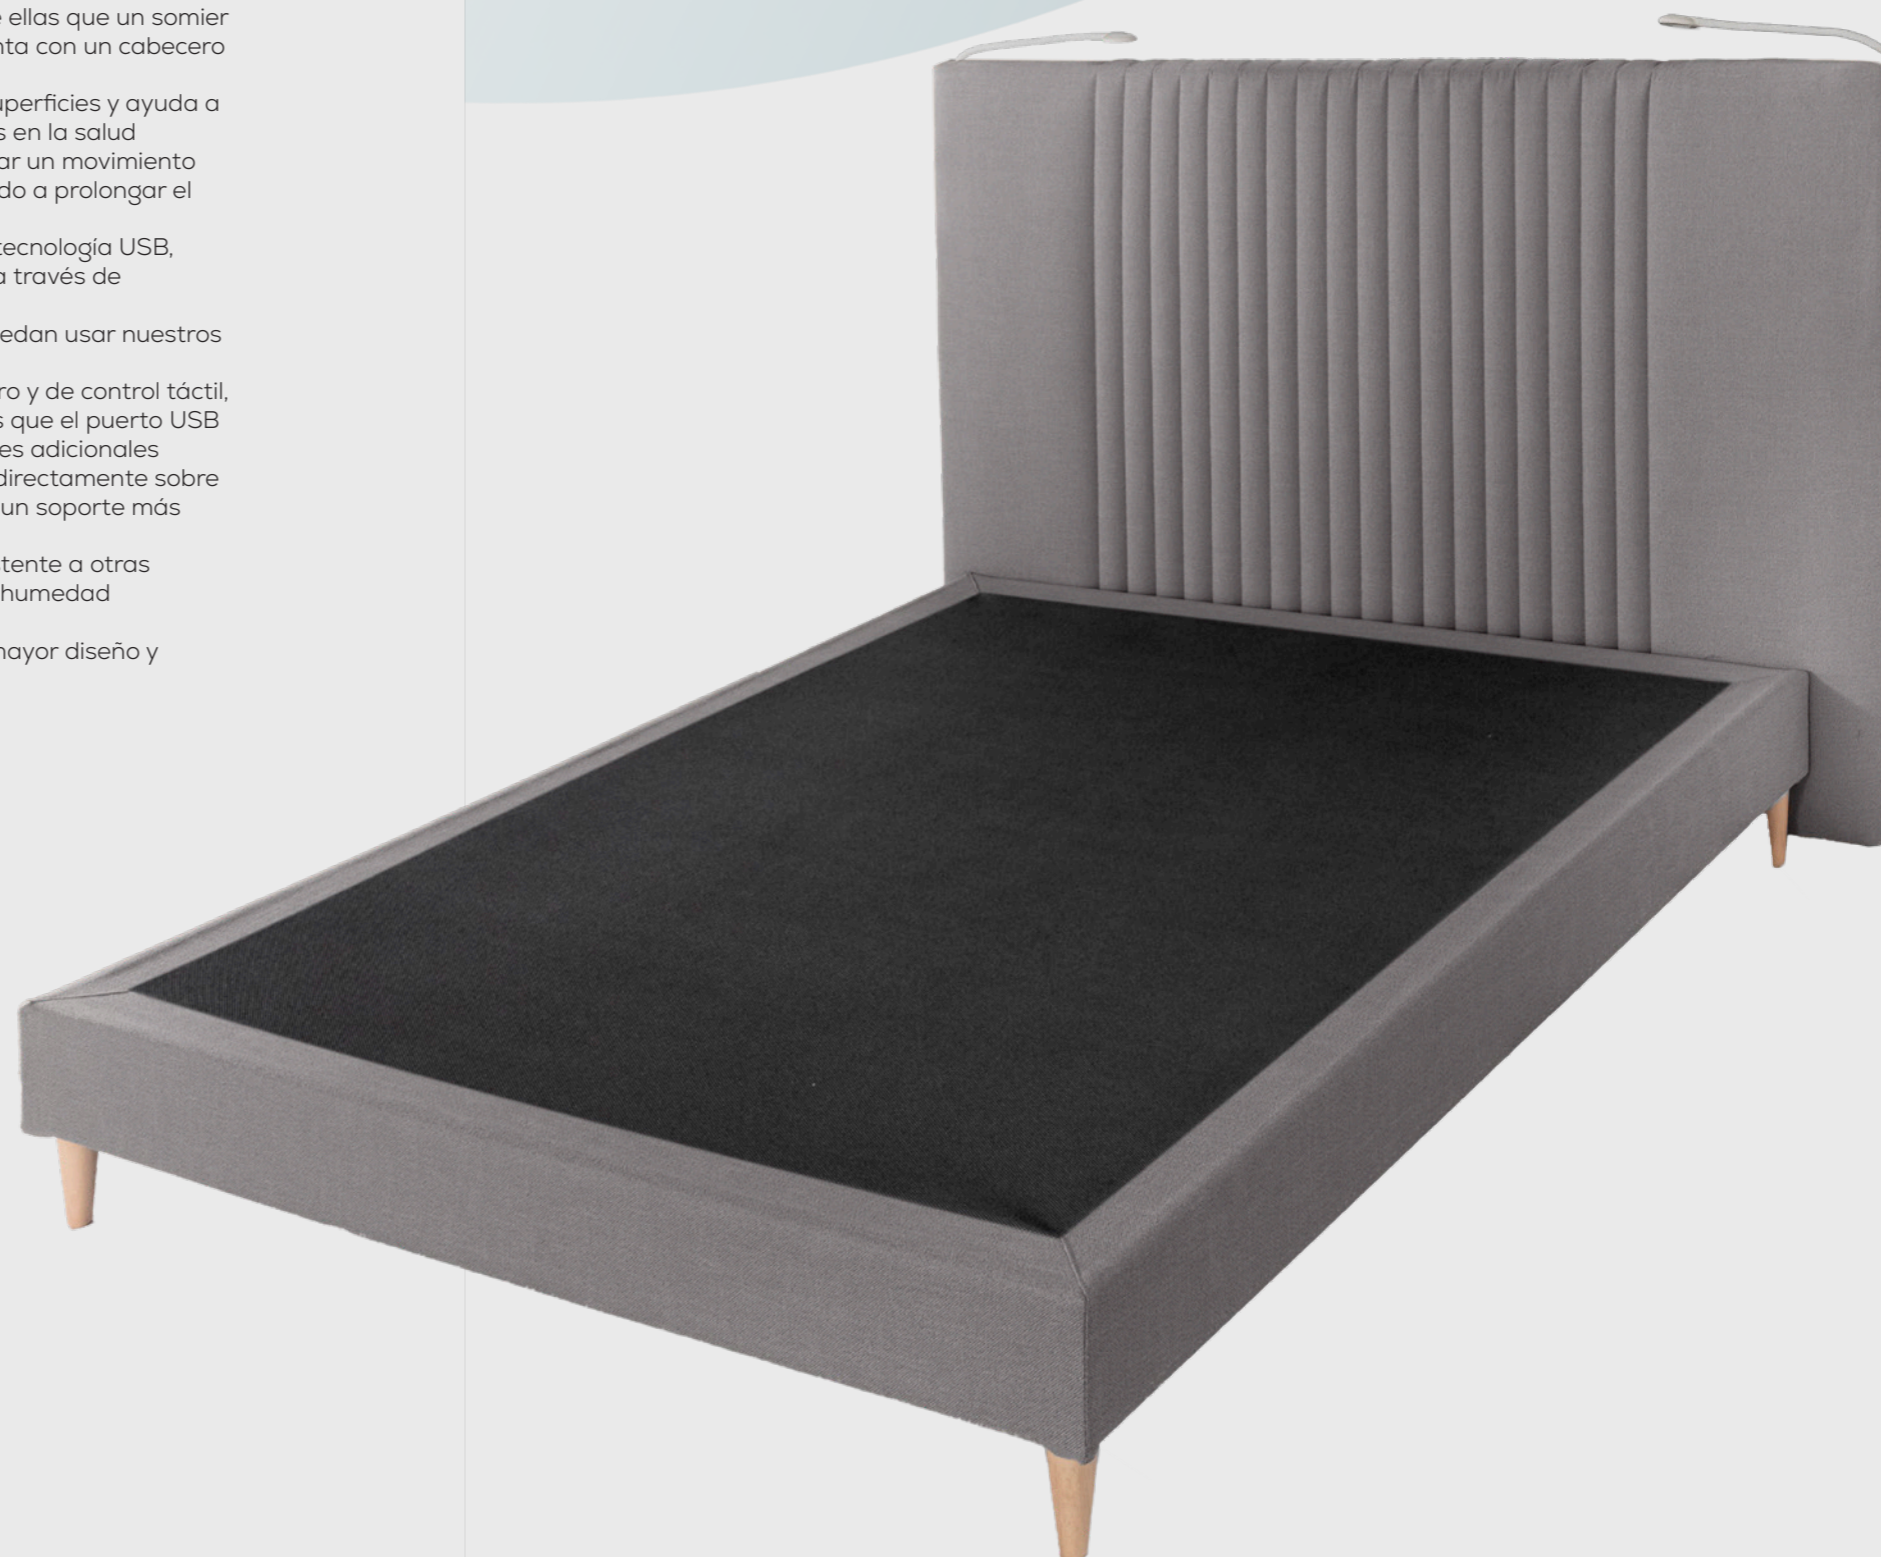

Tapizado tejido Noble: ambos llevan un tejido de calidad superior que aporta mayor diseño y protección de la base

Cabecero con dibujo lineal en el tapizado

Disponible en diferentes medidas y colores: gris medium y beige

Altura del cabecero: 120 cm

Patatas de madera

Alturas de soporte (la base): 20cm

Flow Select Reale Iluna

Pack de base tapizada 35cm de altura con cabecero dibujo liso 120cm, con tratamiento Ceco2Pure, sensores de luz, equipo musical y flexos de luz en el cabecero