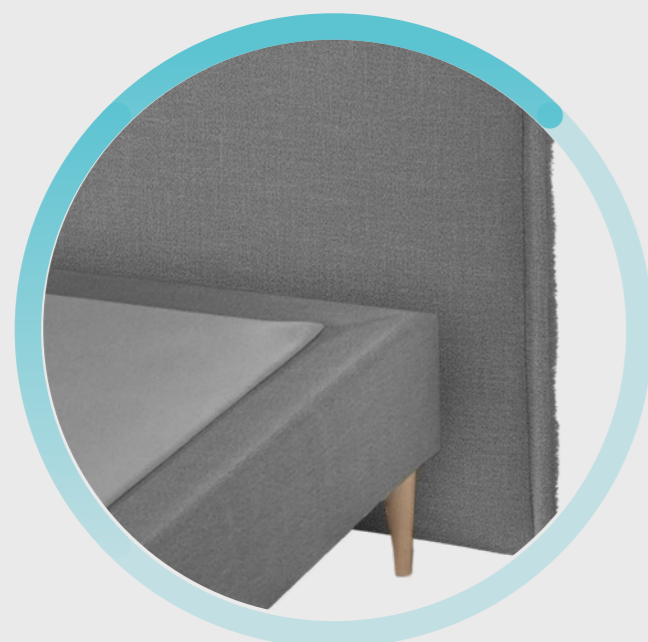

Cabecero con dibujo liso y ribete en los laterales en el tapizado

Altura del cabecero: 120 cm

Patas de madera

Alturas de soporte (la base): 20cm

Flow Select Monarc

Pack de canapé elevado con arcón 36cm de altura con cabecero dibujo liso 120cm, con tratamiento Ceco2Pure, sensores de luz, equipo musical y flexos de luz en el cabecero