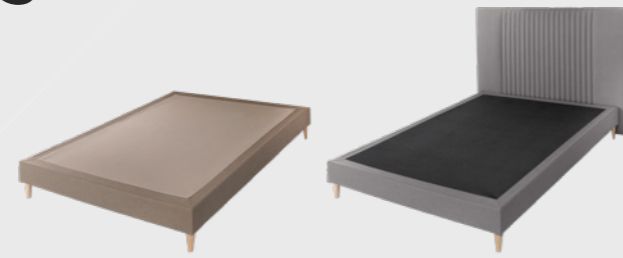

BASES TAPIZADAS

	FLOW SELECT SOTTO GREY / BEIGE	FLOW SELECT REALE ILUNA GREY / BEIGE	FLOW SELECT DELIA ILUNA GREY / BEIGE	FLOW SELECT REALE GREY / BEIGE	FLOW SELECT DELIA GREY / BEIGE
<i>Tipo cama</i>	Base tapizada	Pack base + cabecero	Pack base + cabecero	Pack base + cabecero	Pack base + cabecero
<i>Tipo base</i>	Base tapizada	Base tapizada	Base tapizada	Base tapizada	Base tapizada
<i>Material estructura</i>	Madera MDF	Madera MDF	Madera MDF	Madera MDF	Madera MDF
<i>Funda</i>	Foamizado 2D	Foamizado 2D	Foamizado 2D	Foamizado 2D	Foamizado 2D
<i>Altura total</i>	35 cm	36 cm	36 cm	36 cm	36 cm
<i>Altura soporte</i>	20 cm	20 cm	20 cm	20 cm	20 cm
<i>Patas</i>	Madera	Madera	Madera	Madera	Madera
<i>Guata siliconada</i>	✓	✓	✓	✓	✓
<i>Tratamiento Ceco2Pure</i>	✓	✓	✓	✓	✓
<i>Paso bajo cama (15cm) - Conga</i>	✓	✓	✓	✓	✓
<i>Sensores luz</i>	✓	✓	✓	✓	✓
<i>Equipo musical</i>	✓	✓	✓	✓	✓
<i>Tapizado</i>	Tejido Bérghamo	Tejido Noble	Tejido Noble	Tejido Noble	Tejido Noble
<i>Incluye cabecero</i>	✗	✓	✓	✓	✓
<i>Tipo cabecero</i>		Dibujo lineal (Flow Select Line Grey / Beige)	Dibujo liso (Flow Select Scale Grey / Beige)	Dibujo lineal (Flow Select Line Grey / Beige)	Dibujo liso (Flow Select Scale Grey / Beige)
<i>Altura cabecero</i>	✗	120 cm	120 cm	120 cm	120 cm
<i>Lámparas led en cabecero</i>	✗	✗	✗	✓	✓

Medidas disponibles:

90x190 cm	90x200 cm
105x190 cm	105x200 cm
135x190 cm	135x200 cm
150x190 cm	150x200 cm
160x190 cm	160x200 cm
180x190 cm	180x200 cm