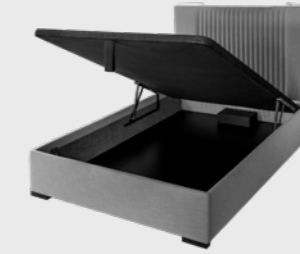

FLOW SELECT
SENG GREY /
BEIGE