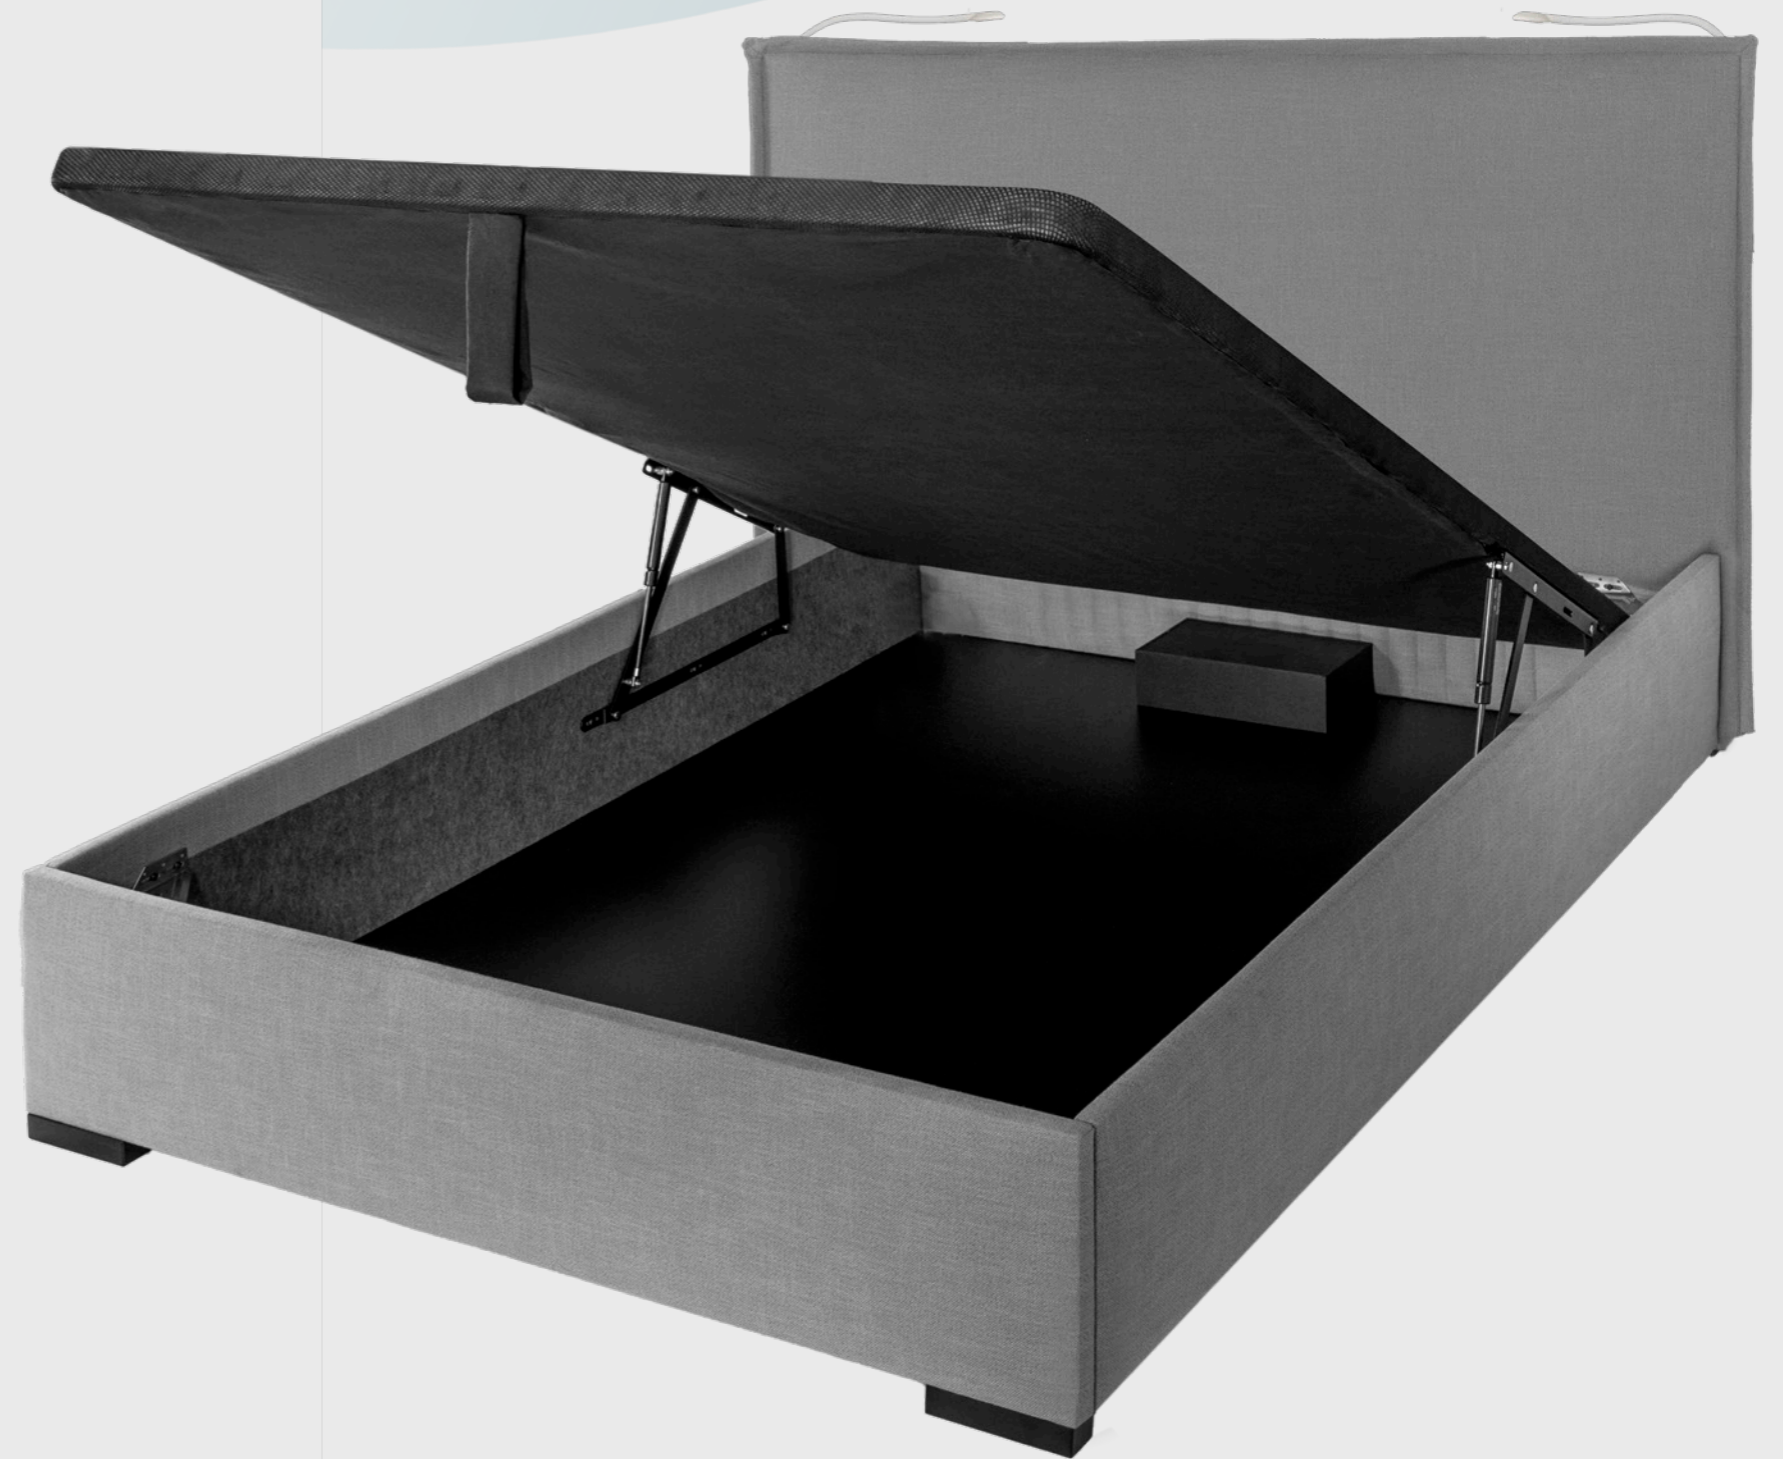

Tapizado tejido Noble: ambos llevan un tejido de calidad superior que aporta mayor diseño y protección de la base

Cabecero con dibujo liso y ribete en los laterales en el tapizado

Altura del cabecero: 120 cm