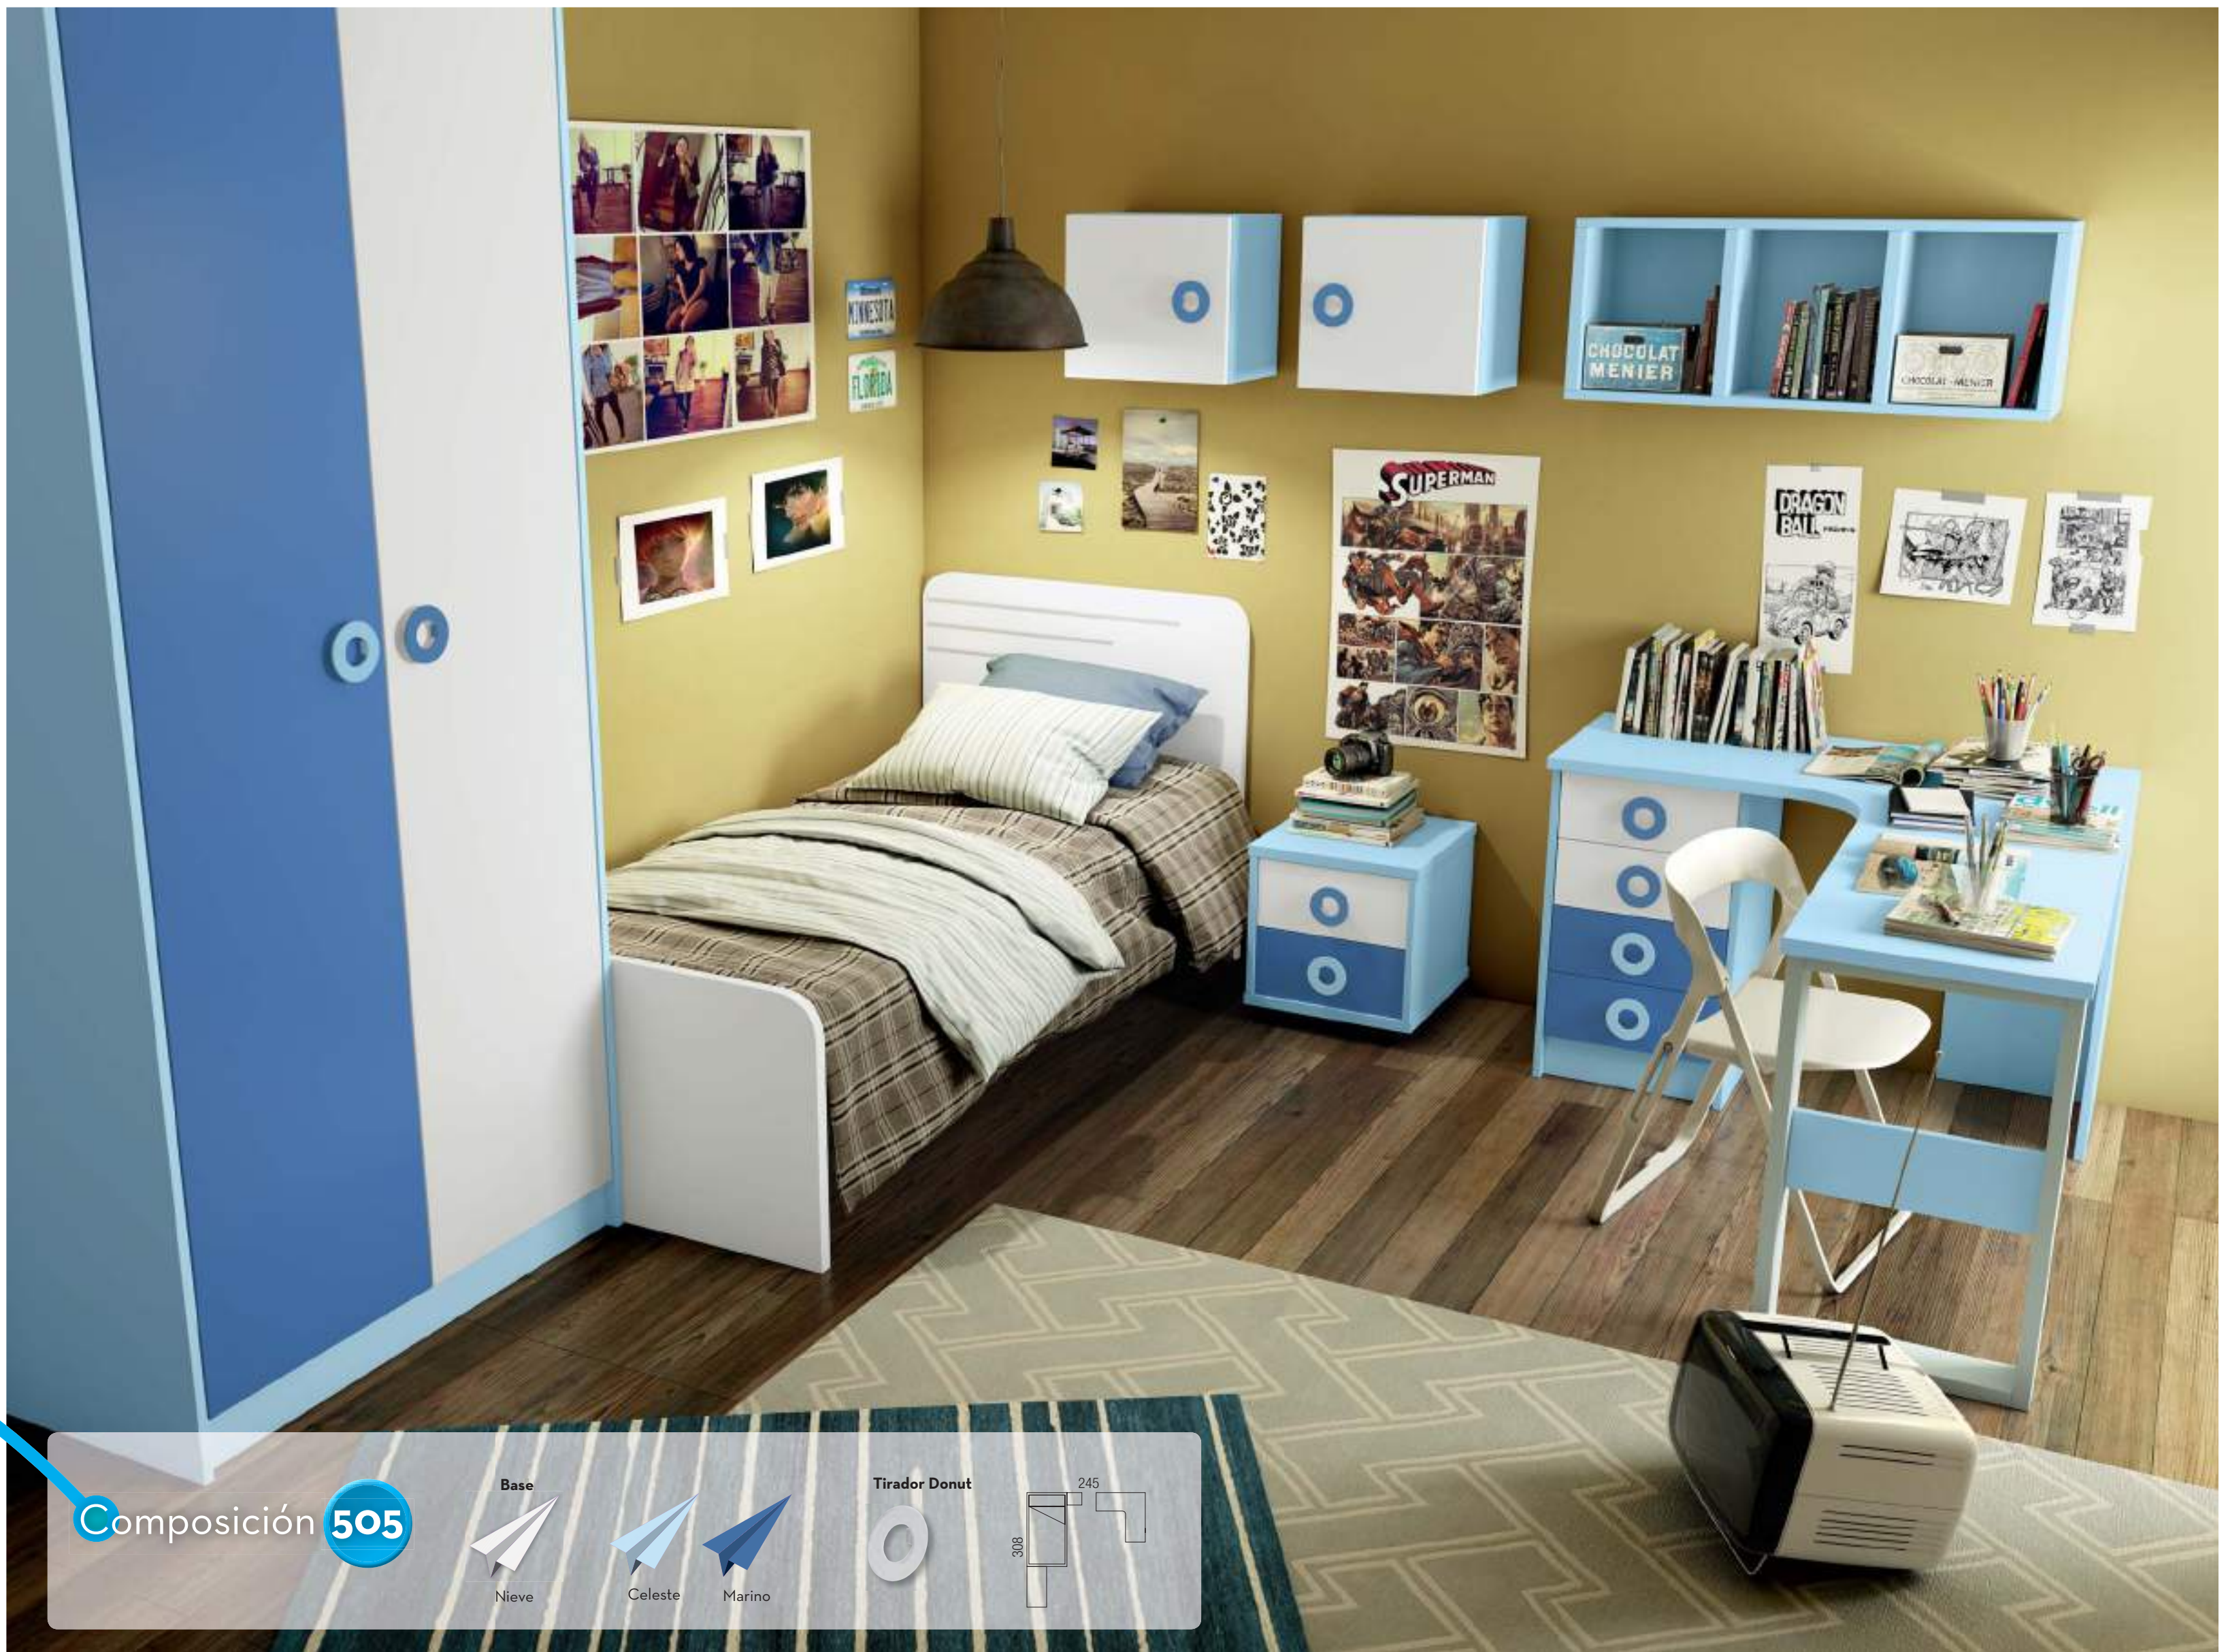

Composición **505**

Base

Nieve

Celeste

Marino

Tirador Donut

308

245