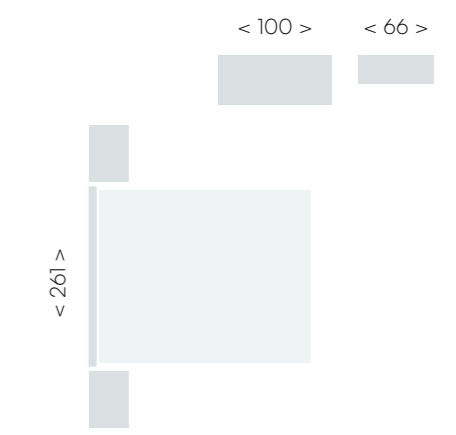

java · perla
cabezal Xera

jordan ^{evc} 51

imagen apoyo

jordan evc 52

roble • polipiel blanca

cabezal Scarlet

jordan^{evc} 53
 perla • lined roble • roble
 cabezal Kane

Descubre la armonía perfecta entre el nuevo color perla y el lined roble, combinación que resalta la belleza natural con un toque de modernidad.