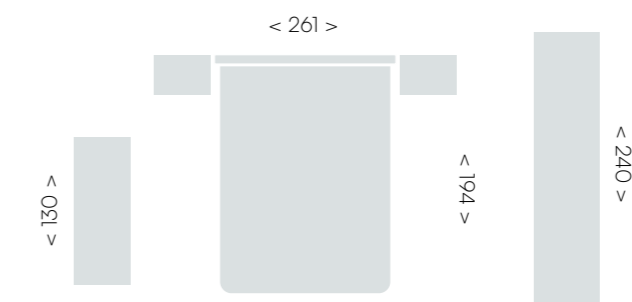

artic • soul blanco

jordan no 33

cabecal Vogue