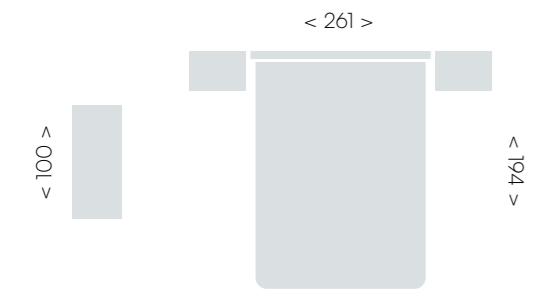

jordan^{evo} 34

soul blanco • roble

cabezal Dueto

roble · grafito
jordan^{evo} 35
 cabezal Xera

< 281 >
 < 100 >
 < 240 >

java · soul blanco
jordan^{evo} 36
 cabezal Stua

< 281 >
 < 194 >

< 261 >
 < 100 >
 < 104 >
jordan^{evo} **37**
 alpin • lined alpin • soul blanco
cabecal Maui