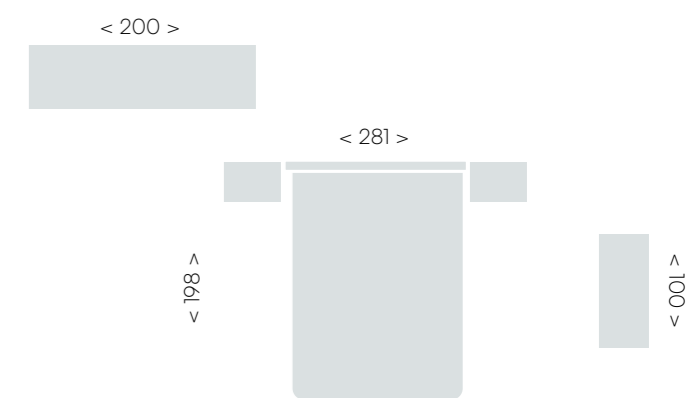

cabecal Atrium

< 271 >

> 09 <

jordan^{evo} 11

soul blanco • roble

galería Arley

jordan^{evo} 12

roble • perla