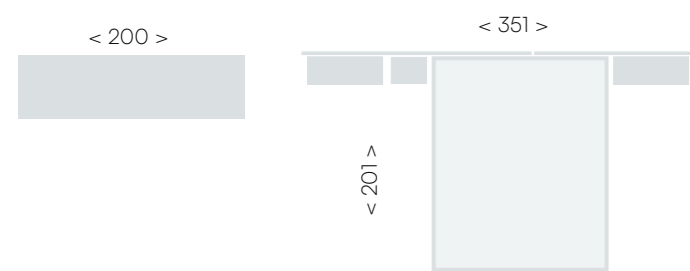

perla • lined perla • java • grafito

jordan EVO **21**

panel respaldo