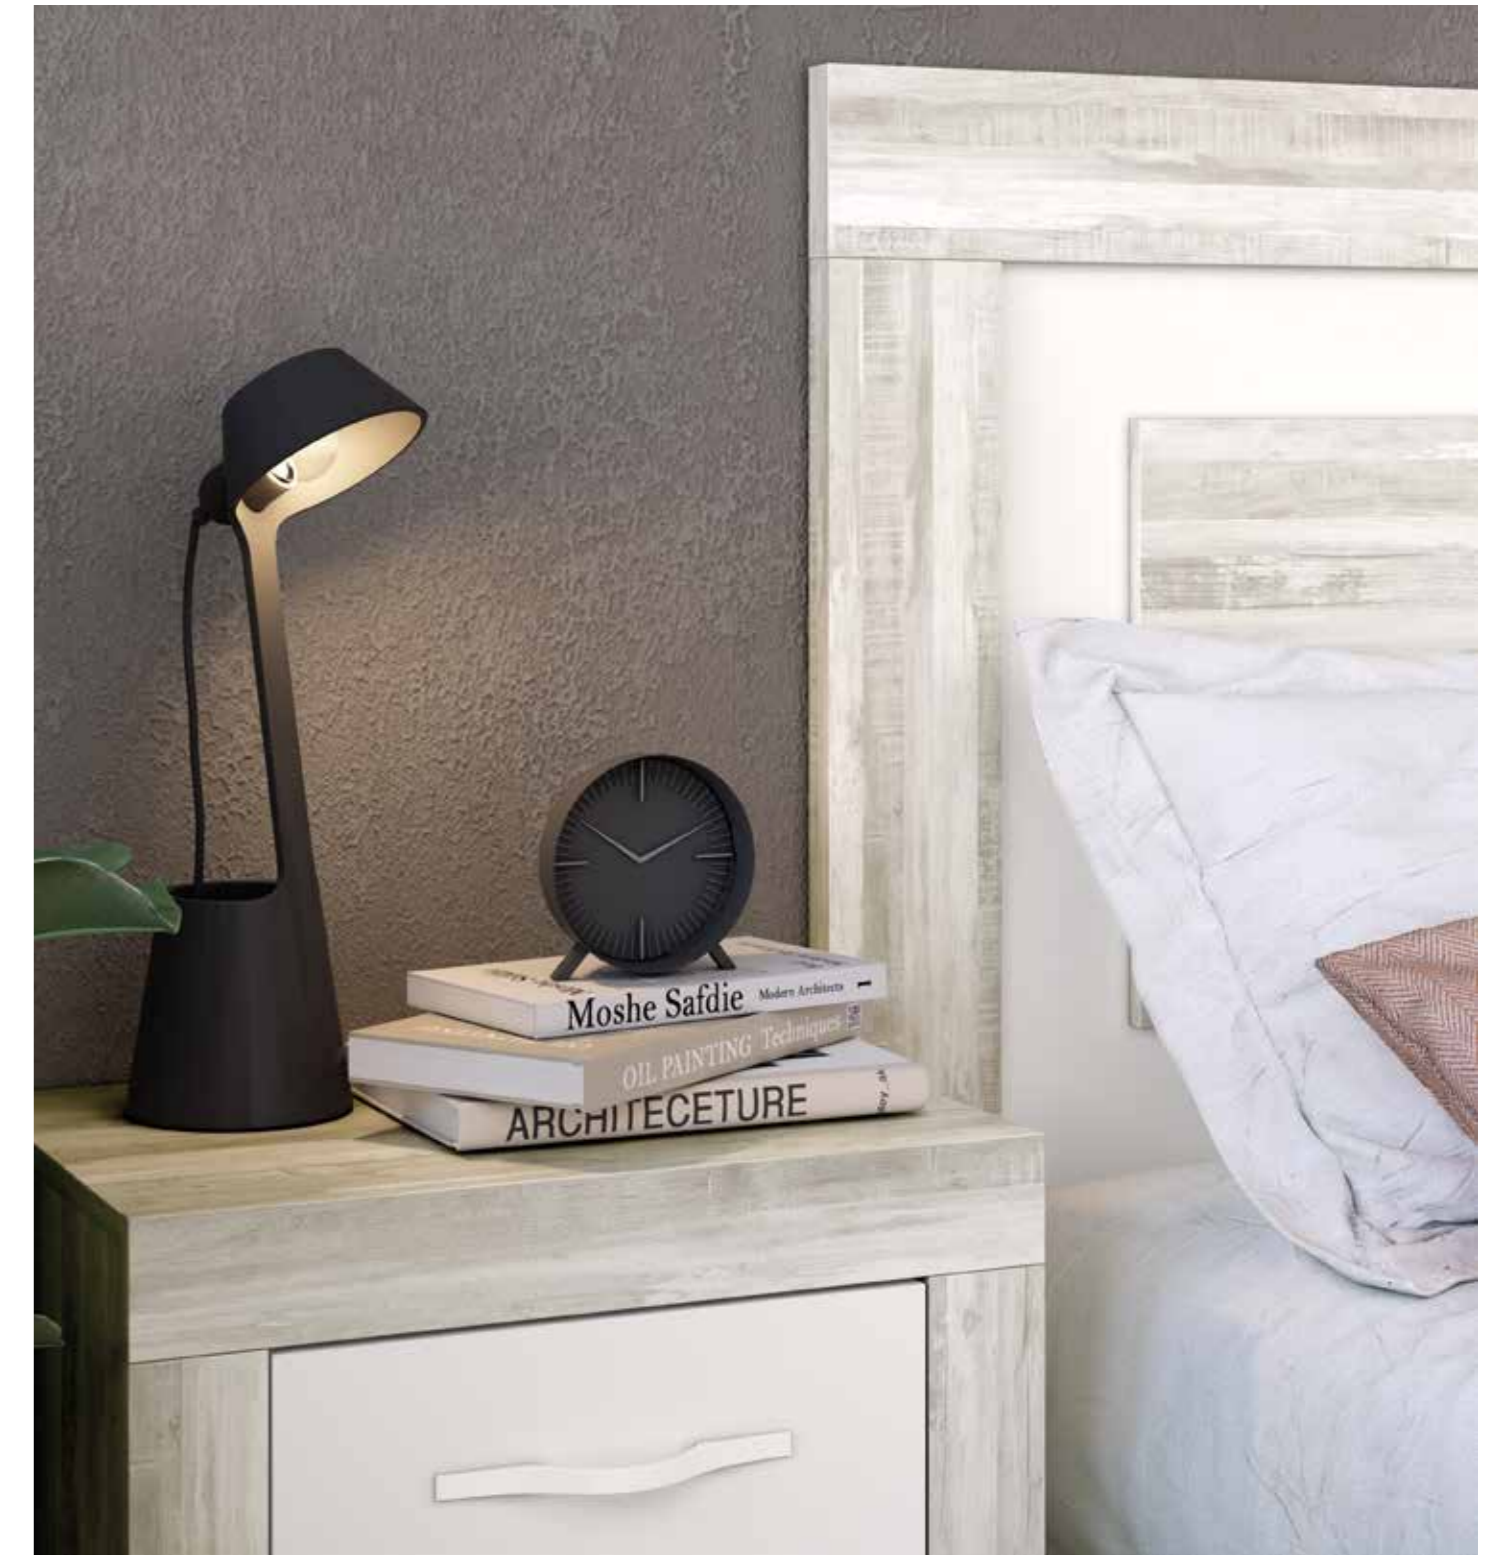

artic • soul blanco

jordan no 33

cabecal Vogue