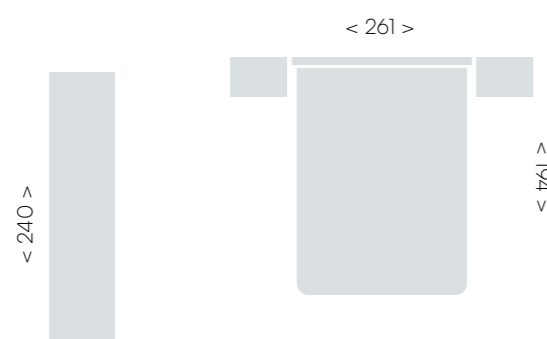

< 203 >
 < 303 >
 roble • lined perla
jordan^{lino} 32

artic • soul blanco

jordan no 33

cabecal Vogue

Espacios sencillos y ordenados

Armarios correderas que se funden armoniosamente con el espacio, aportando simplicidad y calma.