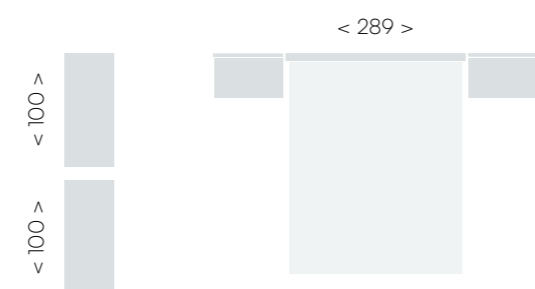

jordan^{evc} 08

perla • roble • lined roble • textil tierra

cabecal Scarlet

perla • roble | jordan^{evc} 09

< 260 >