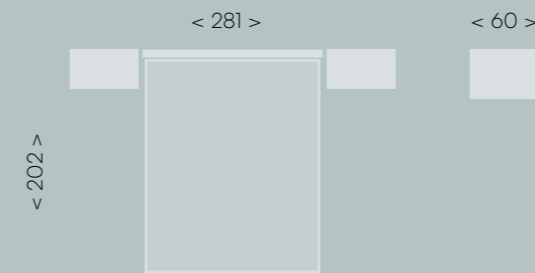

jordan^{evo} 55

soul blanco • roble

cabecal Xera