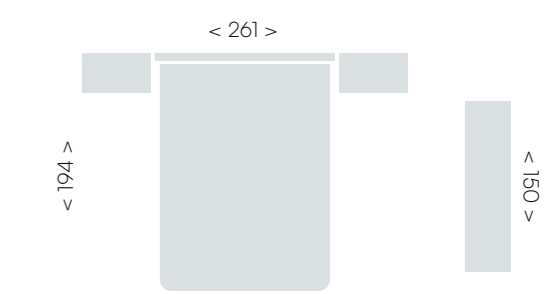

jordan ^{no} 13

alpin • lined alpin

cabecal Xera