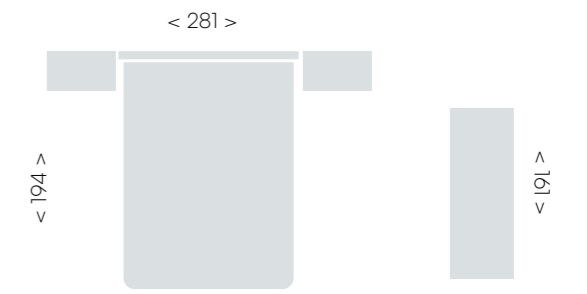

jordan^{evo} 60

soul blanco · artic

cabecal Vogue