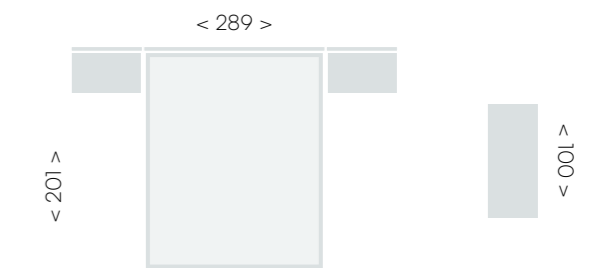

cabezal Maui

jordan BYC O4
soul blanco • lined blanco • gráfico • textil humo
cabezal Linus

alpin · lined alpin

jordan by 05

cabezal Kane

jordan^{evc} 06

roble • lined roble

panel respaldo