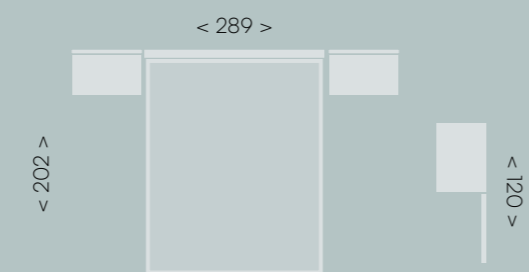

jordan EVO **21**

panel respaldo

java • perla • textil tierra

jordan EVO 22

cabezales Scarlet

jordan^{EVO} 23

soul blanco • lined blanco • perla

cabezal Stua