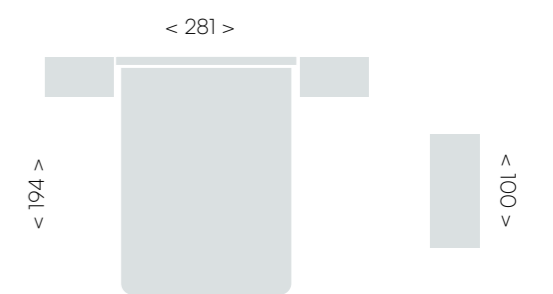

java · perla
cabezal Xera

jordan ^{evc} 51

imagen apoyo

jordan evc 52

roble • polipiel blanca

cabezal Scarlet

jordan^{evc} 53
 perla • lined roble • roble
 cabezal Kane

Descubre la armonía perfecta entre el nuevo color perla y el lined roble, combinación que resalta la belleza natural con un toque de modernidad.