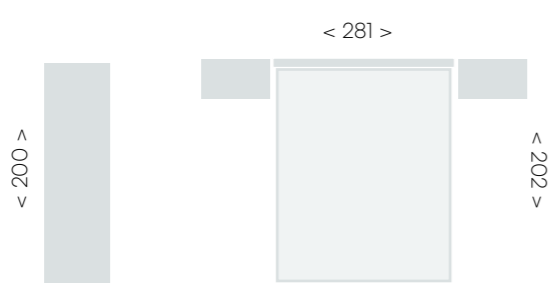

jordan^{evo} 61

roble • soul blanco • textil tierra

cabezal Linus