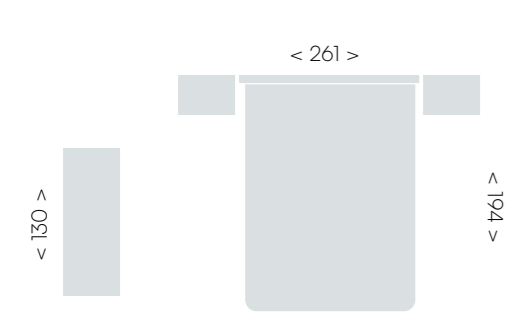

alpin · lined alpin

jordan by 05

cabezal Kane