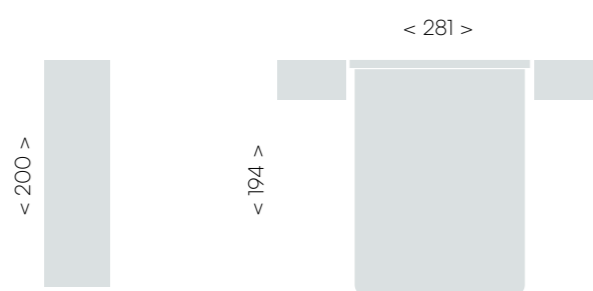

jordan^{evo} 12

roble • perla

cabezal Stua