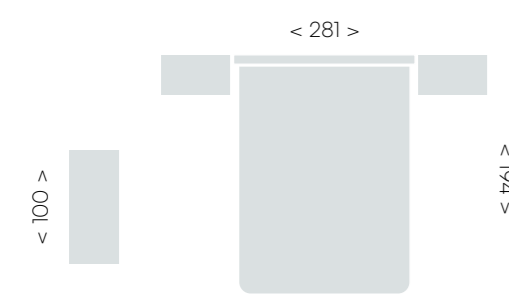

alpin · perla

jordan^{evo} 19

cabezal Stua