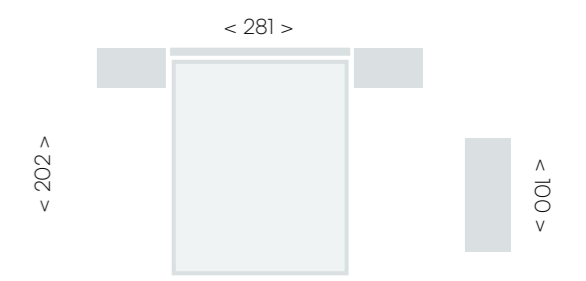

Fusión única de estilo y funcionalidad

Cabezal Linus un respaldo cómodo para la lectura o para los que desean infundir calidez a su espacio.

artic • textil humo

jordan^{evo} 18

cabezal Linus