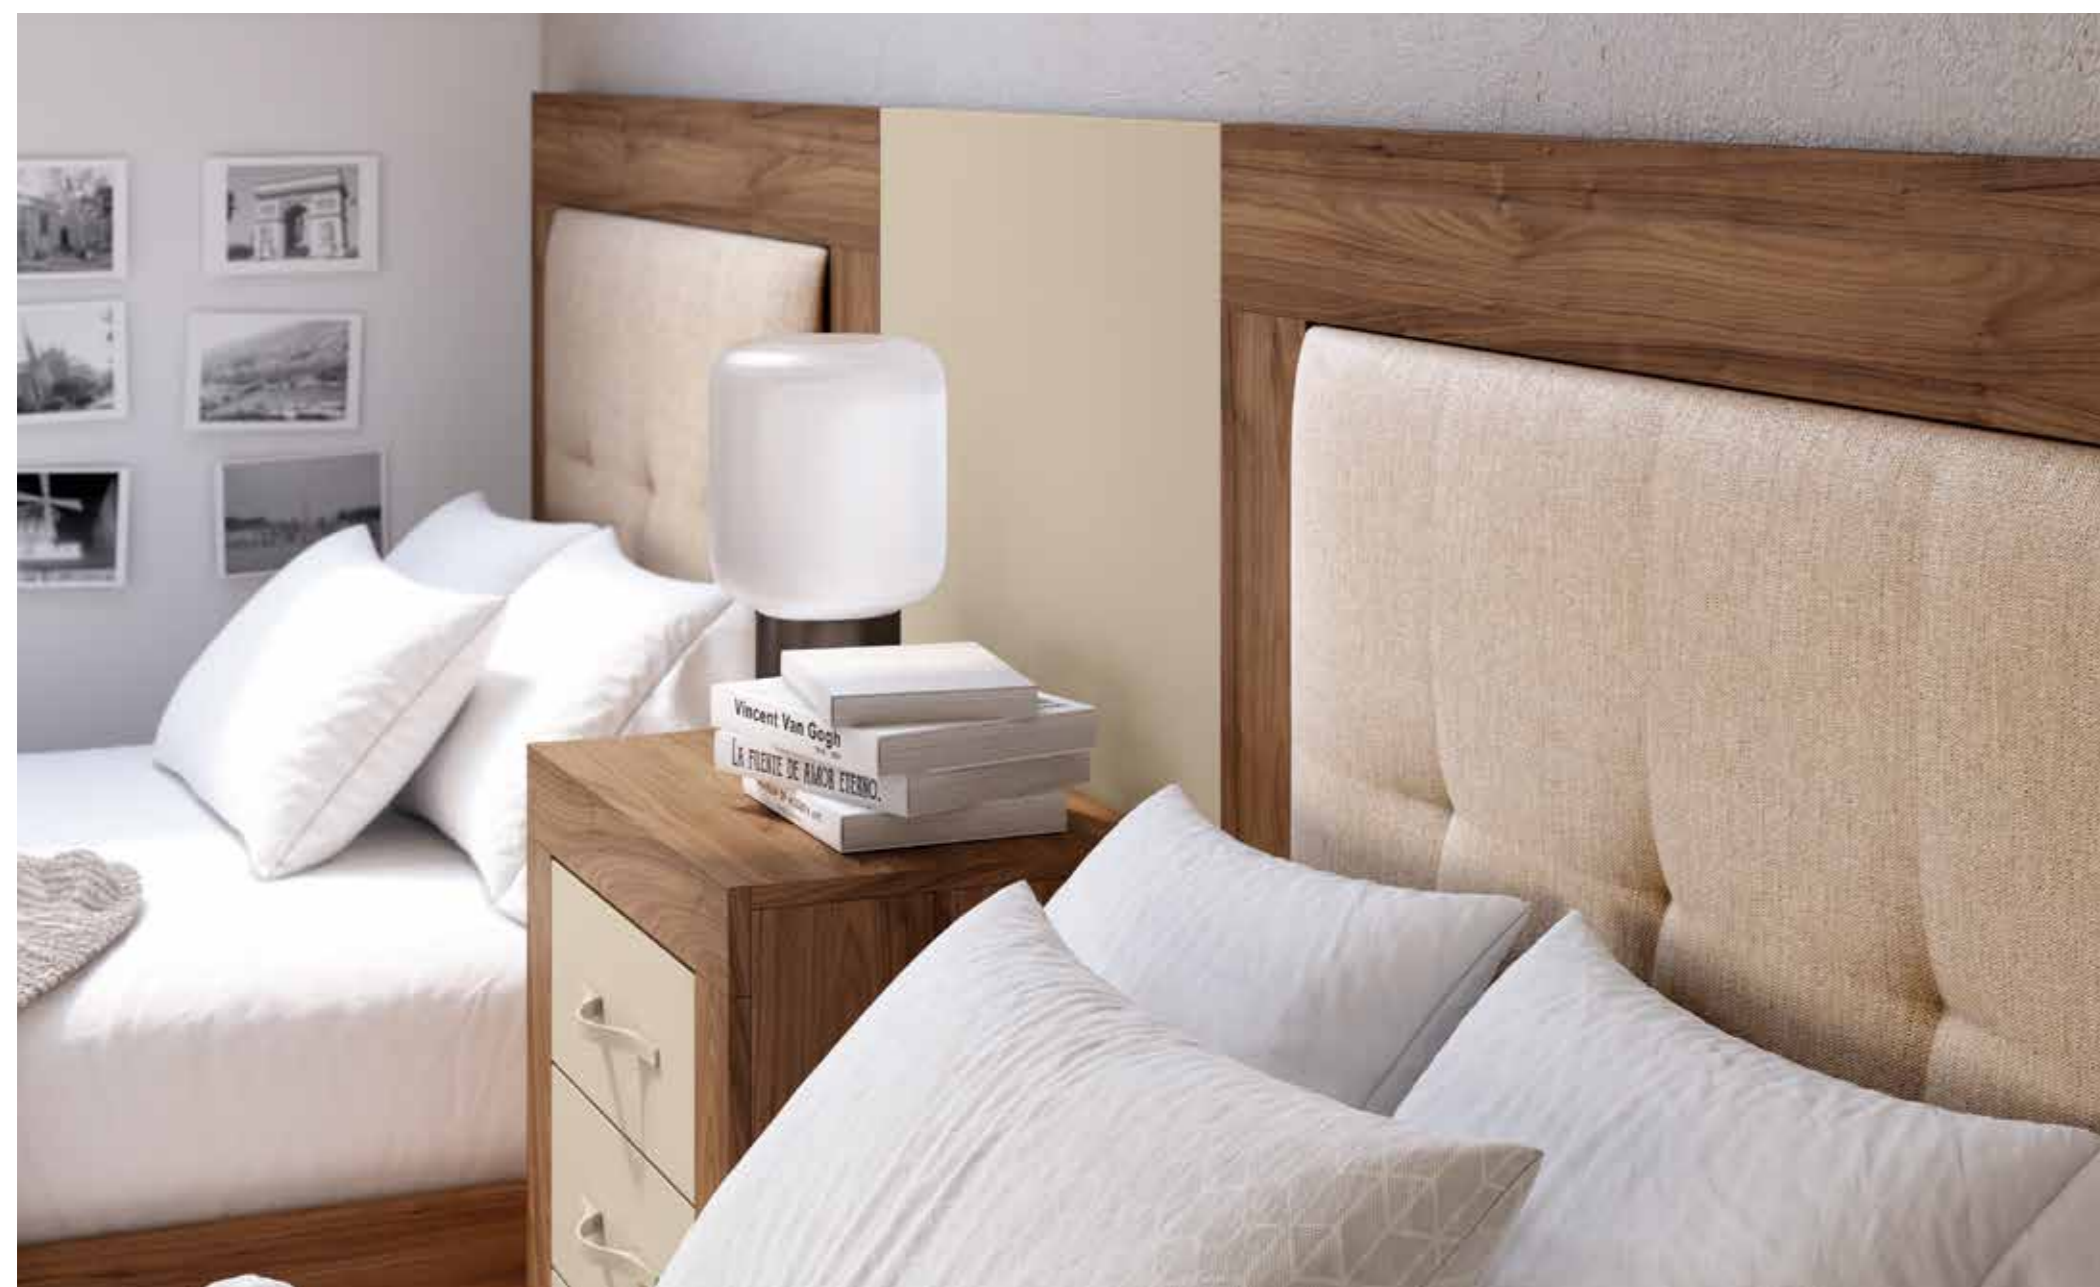

java • perla • textil tierra

jordan EVO 22

cabezales Scarlet