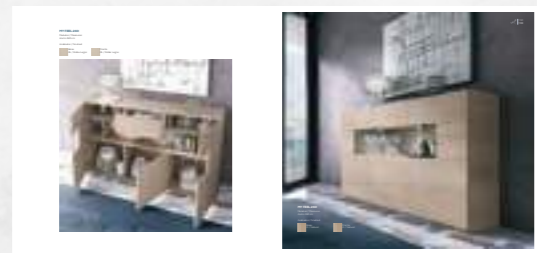

Pág. 102 / 103

MY FEEL 240