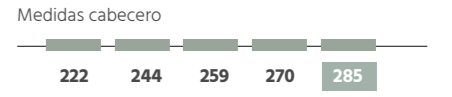

Doha

16 Cabecero · Headboard **Doha**
Módulo · Module **Nero**
C-PALMA | X-SARELA

Ancho total **285** cm.
Total width **285** cm