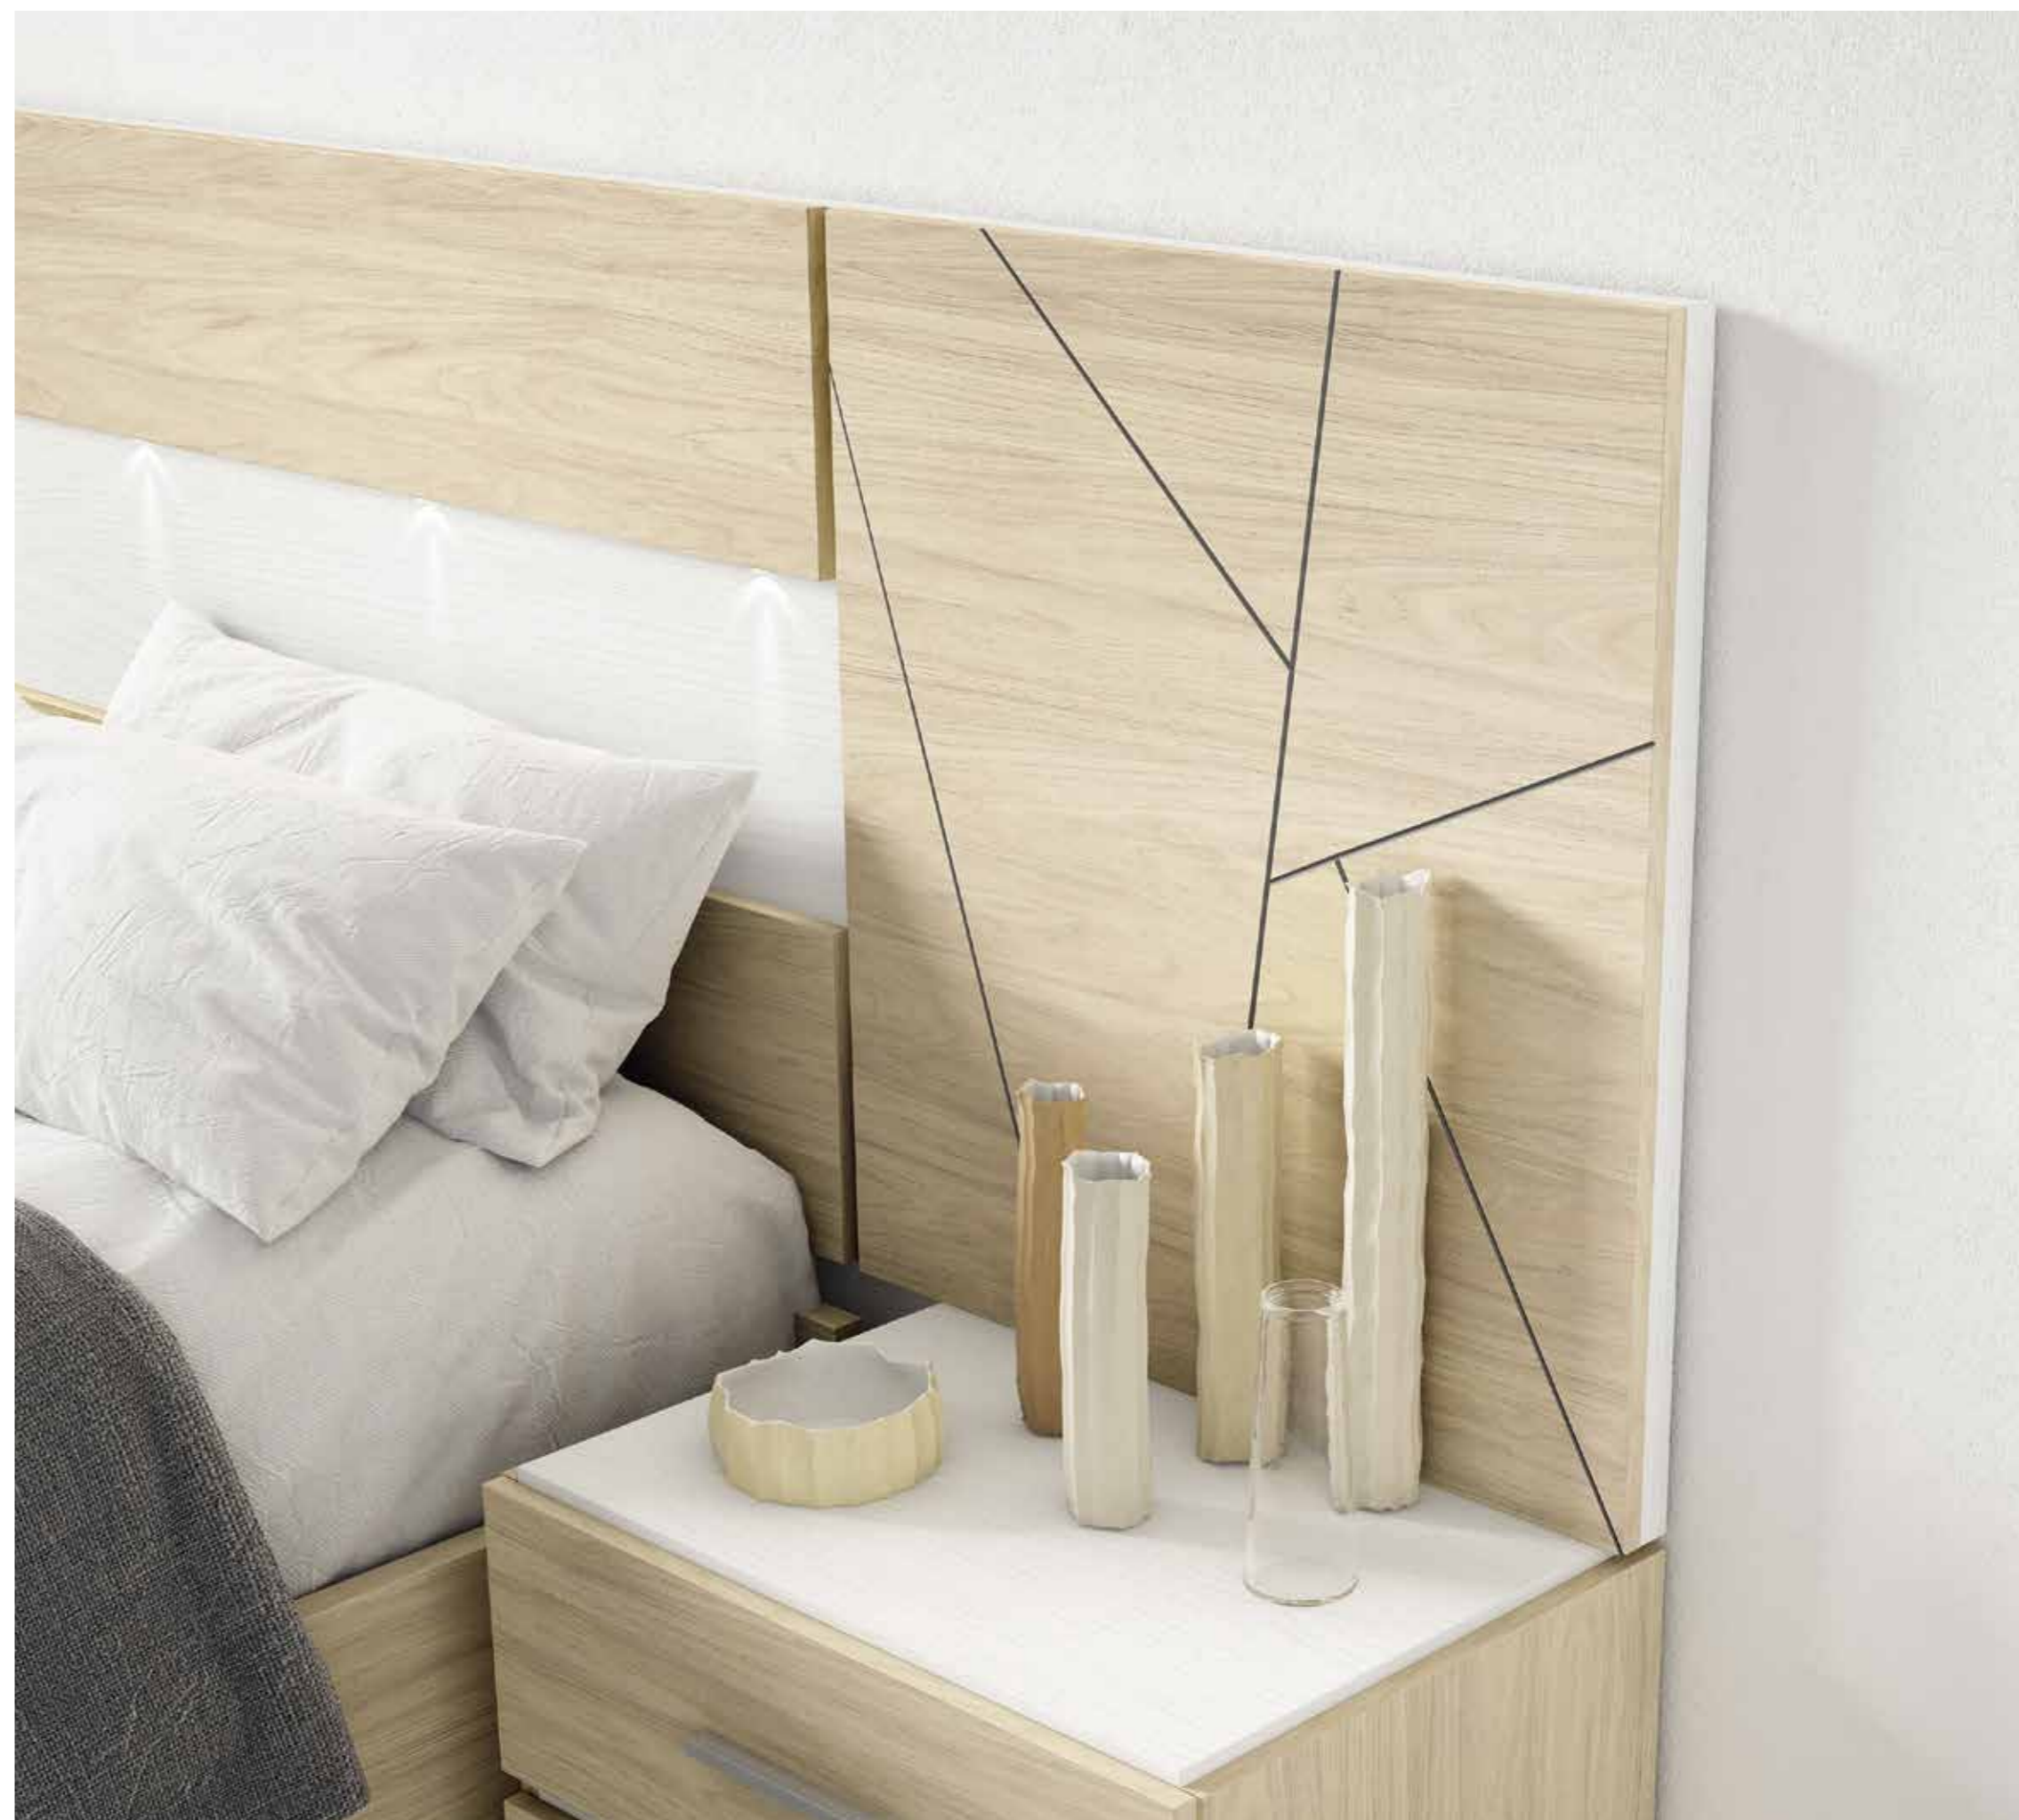

# Luna

02

**Cabecero** · Headboard **Luna**  
**Módulo** · Module **INDIE**  
**D-MOZART** | **W-AMAZONA**

Ancho total **285** cm.  
 Total width **285** cm

Líneas muy puras donde se ha querido dar protagonismo a los colores naturales y a su textura añadiendo este toque vanguardista que equilibra el diseño de la propuesta