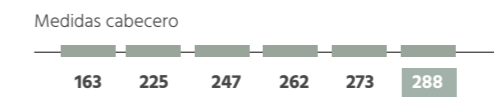

20 Cabecero · Headboard **Venus**
Módulo · Module **Nero**
D-MOZART | A-ANTRACITA | P-BLANCO

Ancho total **288** cm.
Total width **288** cm