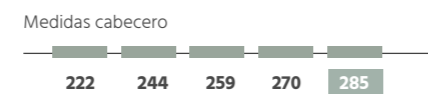

Biar

39 Cabecero · Headboard **Biar**
Módulo · Module **Nadia**
W-AMAZONA | P-BLANCO | A-ANTRACITA

Ancho total **285** cm.
Total width **285** cm