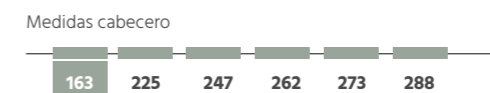

19 Cabecero · Headboard **Venus**
Módulo · Module **Honey**
D-MOZART | A-ANTRACITA | P-BLANCO

Ancho total **277** cm.
Total width **277** cm