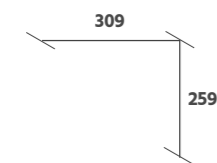

Moon

76

A. 235x L. 308x L. 250x F. 60 cm.

W-AMAZONA | P-BLANCO