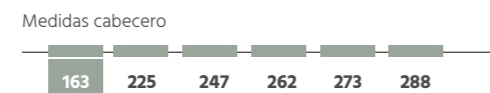

Ancho total **277** cm.
Total width **277** cm

Ancho total **277** cm.
Total width **277** cm

Venus