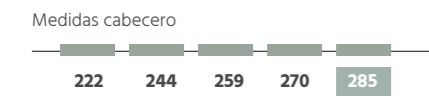

Natural

31 Cabecero · Headboard **Natural**
Módulo · Module **Sand**
P-BLANCO | W-AMAZONA

Ancho total **285** cm.
Total width **285** cm