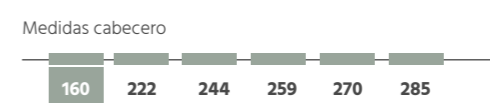

# Mesura

**04** Cabecero · Headboard **Mesura**  
 Módulo · Module **Sand**  
 A-ANTRACITA | Z-HICKORY | D-MOZART

Ancho total **274** cm.  
 Total width **274** cm

Medidas cabecero

# Mesura

**05** Cabecero · Headboard **Mesura**  
 Módulo · Module **Sand**  
**A-ANTRACITA** | **Z-HICKORY** | **D-MOZART**

Ancho total **274** cm.  
 Total width **274** cm

**06** Cabecero · Headboard **Mesura**  
 Módulo · Module **Honey**  
**Z-HICKORY** | **M-BOHEMIAN** | **A-ANTRACITA**