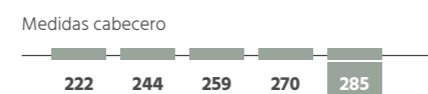

# Luna

01 Cabecero · Headboard Luna  
 Módulo · Module Honey  
 D-MOZART | A-ANTRACITA

Ancho total 285 cm.  
 Total width 285 cm

Medidas cabecero

Nuestro BEST SELLER debe continuar para seguir ofreciendo su diseño, esta vez con nuevos acabados.

# Luna

02

**Cabecero** · Headboard **Luna**  
**Módulo** · Module **INDIE**  
**D-MOZART** | **W-AMAZONA**

Ancho total **285** cm.  
 Total width **285** cm

Líneas muy puras donde se ha querido dar protagonismo a los colores naturales y a su textura añadiendo este toque vanguardista que equilibra el diseño de la propuesta