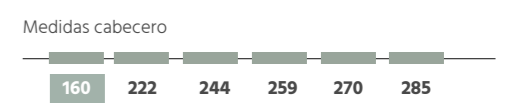

# Diagonal

**10** Cabecero · Headboard **Diagonal**  
 Módulo · Module **Honey**  
 W-AMAZONA | P-BLANCO

Ancho total **285** cm.  
 Total width **285** cm

Medidas cabecero

# Diagonal

11 Cabecero · Headboard **Diagonal**  
 Módulo · Module **Nadia**  
 W-AMAZONA | M-BOHEMIAN

Ancho total **274** cm.  
 Total width **274** cm