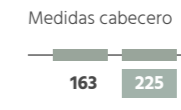

# Vars

21 **Cabecero** · Headboard **Vars**  
**Módulo** · Module **Sand**  
**A-ANTRACITA** | **D-MOZART**

Ancho total **274** cm.  
Total width **274** cm