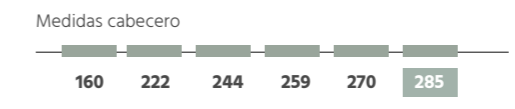

# Cómoda Nero

D-MOZART | A-ANTRACITA

47 Cabecero · Headboard Decor  
 Módulo · Module Nero  
 D-MOZART | A-ANTRACITA | L-GRIS

Ancho total 285 cm.  
 Total width 285 cm