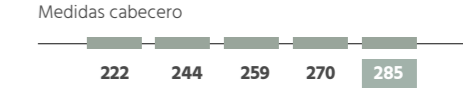

# Diagonal

11 Cabecero · Headboard **Diagonal**  
 Módulo · Module **Nadia**  
 W-AMAZONA | M-BOHEMIAN

Ancho total **274** cm.  
 Total width **274** cm

# Boreal

**12** Cabecero · Headboard **Boreal**  
 Módulo · Module **Nero**  
 P-BLANCO | A-ANTRACITA | L-GRIS | Z-HICKORY

Ancho total **285** cm.  
 Total width **285** cm

# Boreal

**13** Cabecero · Headboard **Boreal**  
Módulo · Module **Nero**  
**A-ANTRACITA | P-BLANCO | L-GRIS | D-MOZART**

Ancho total **285** cm.  
Total width **285** cm

14

**Cabecero** · Headboard **Marc**  
**Módulo** · Module **Nadia**  
**X-SARELA** | **W-AMAZONA**