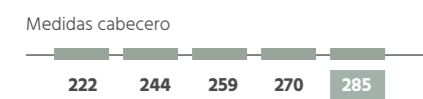

Natural

30 Cabecero · Headboard **Natural**
Módulo · Module **Honey**
A-ANTRACITA | M-BOHEMIAN

Ancho total **285** cm.
Total width **285** cm