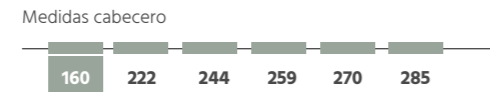

# Mesura

**04** Cabecero · Headboard **Mesura**  
 Módulo · Module **Sand**  
 A-ANTRACITA | Z-HICKORY | D-MOZART

Ancho total **274** cm.  
 Total width **274** cm

Medidas cabecero

# Mesura

**05** Cabecero · Headboard **Mesura**  
 Módulo · Module **Sand**  
**A-ANTRACITA** | **Z-HICKORY** | **D-MOZART**

Ancho total **274** cm.  
 Total width **274** cm

**06** Cabecero · Headboard **Mesura**  
 Módulo · Module **Honey**  
**Z-HICKORY** | **M-BOHEMIAN** | **A-ANTRACITA**