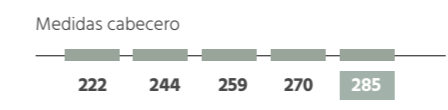

# Boreal

**13** Cabecero · Headboard **Boreal**  
Módulo · Module **Nero**  
**A-ANTRACITA | P-BLANCO | L-GRIS | D-MOZART**

Ancho total **285** cm.  
Total width **285** cm

14

**Cabecero** · Headboard **Marc**  
**Módulo** · Module **Nadia**  
**X-SARELA** | **W-AMAZONA**

Ancho total **285** cm.  
 Total width **285** cm

Medidas cabecero

Marc

15 Cabecero · Headboard **Marc**  
Módulo · Module **Sand**  
P-BLANCO | L-GRIS

Ancho total **285** cm.  
Total width **285** cm