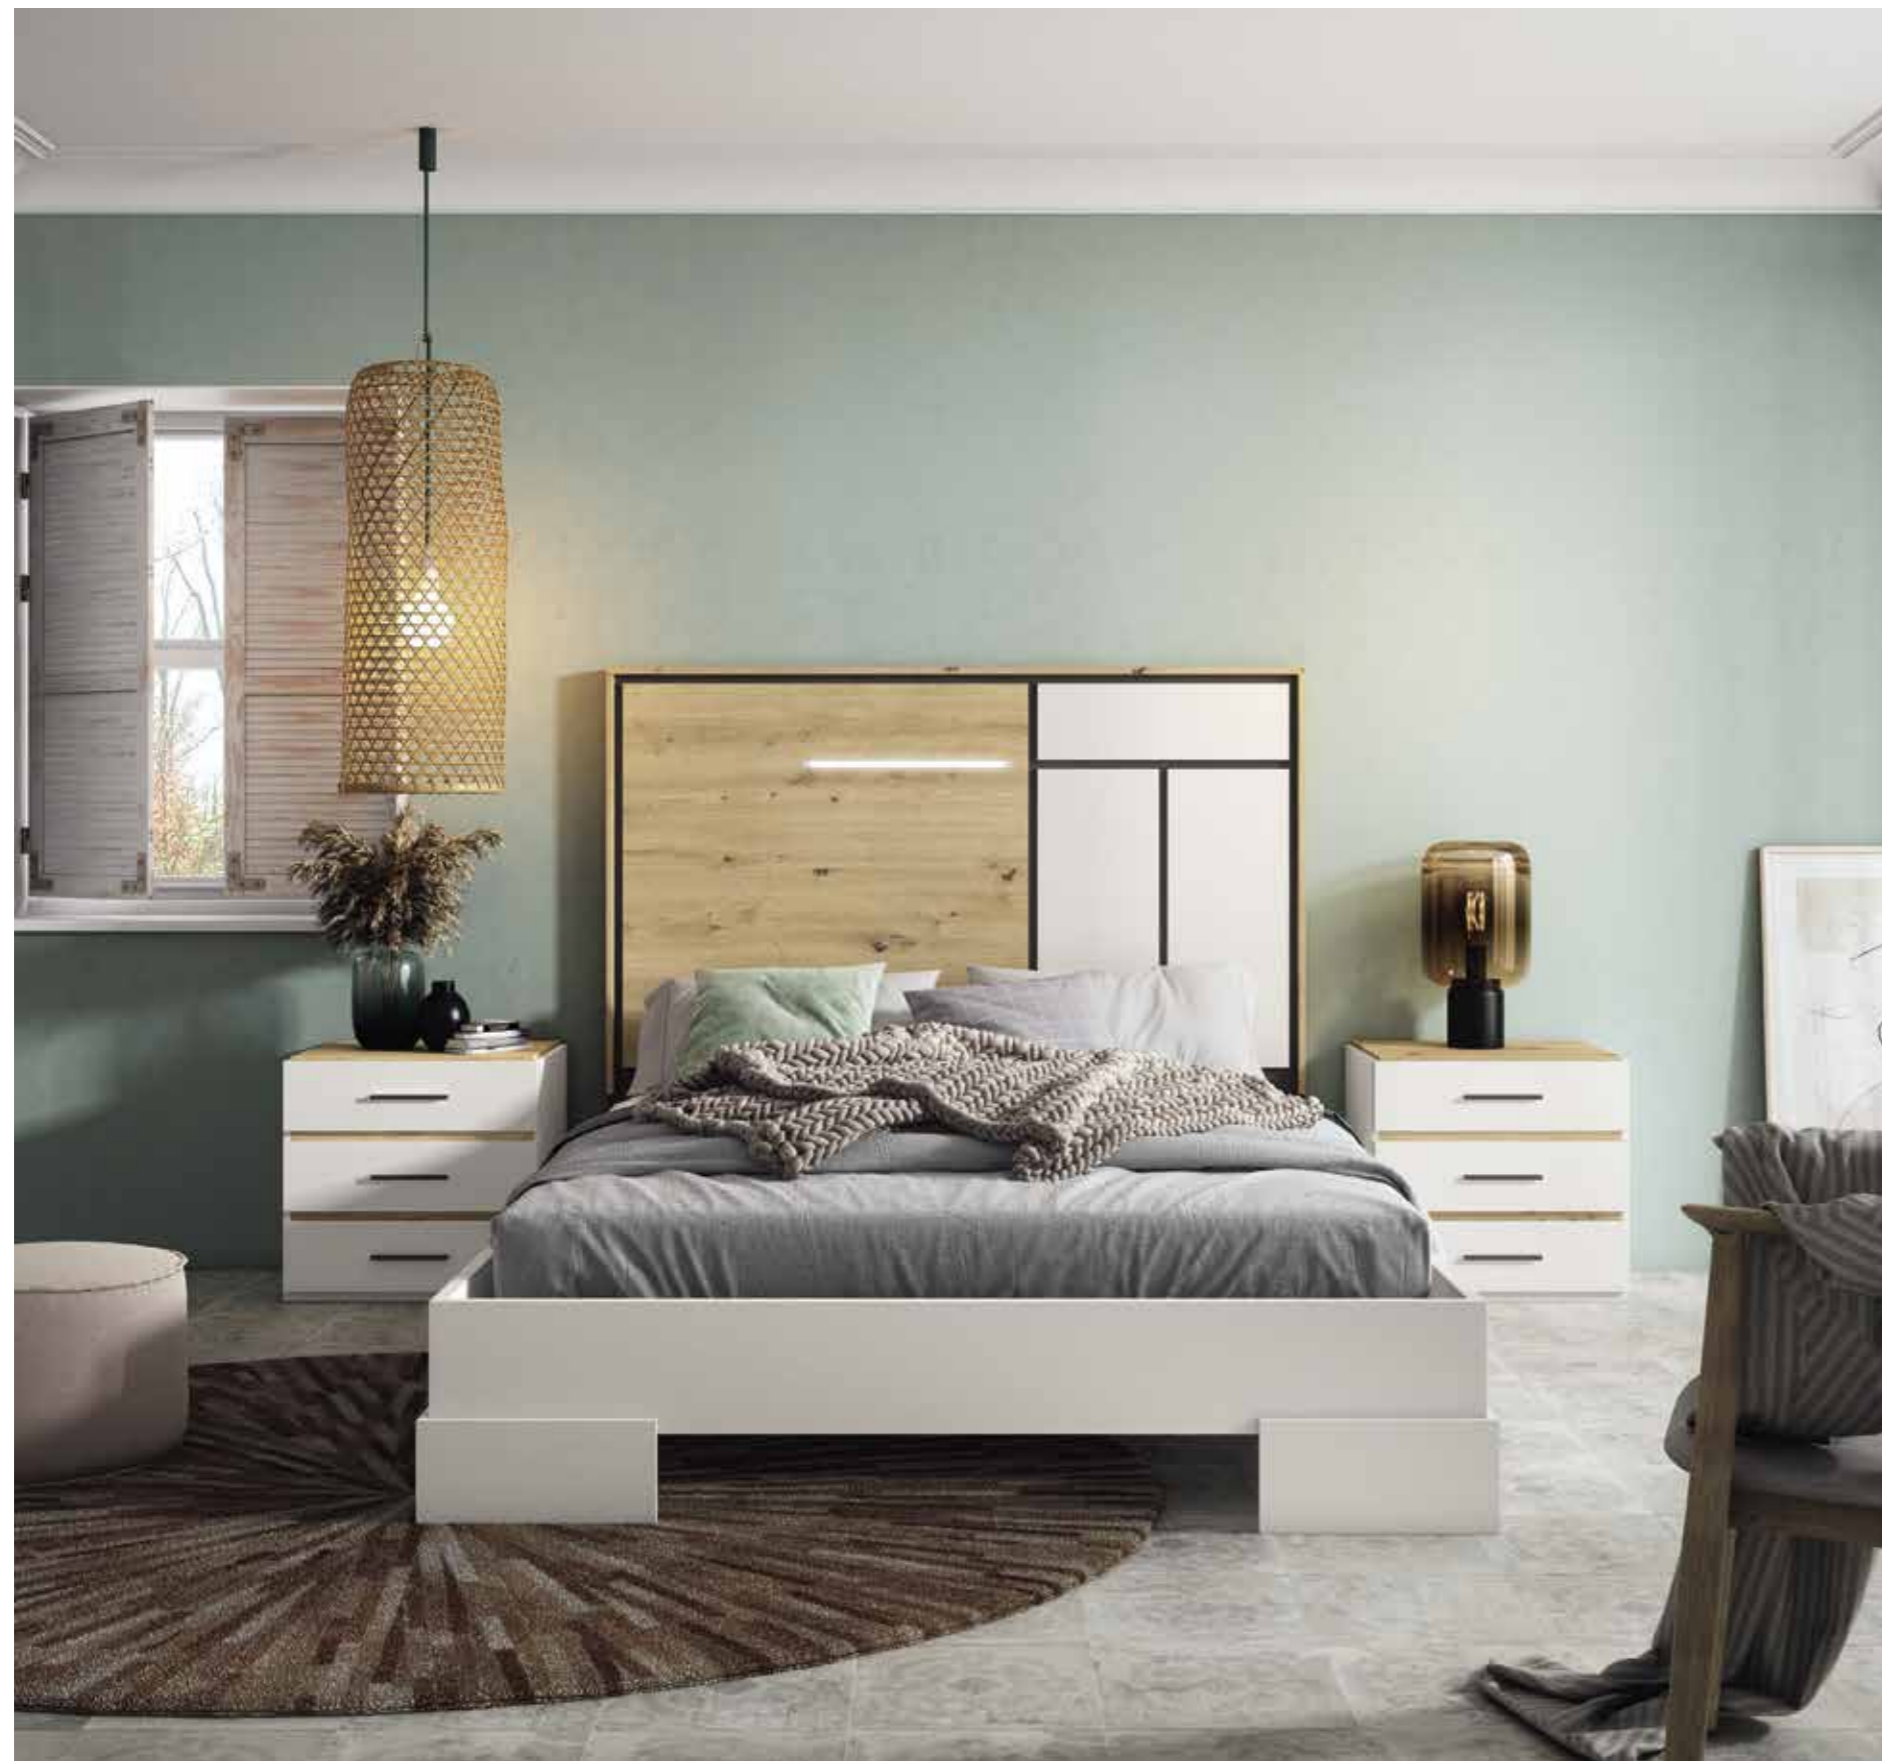

# Doha

17 **Cabecero** · Headboard **Doha**  
**Módulo** · Module **Nadia**  
**W-AMAZONA** | **X-SARELA**

Ancho total **285** cm.  
 Total width **285** cm

Medidas cabecero

**18** Cabecero · Headboard **Venus**  
 Módulo · Module **Nero**  
**W-AMAZONA | P-BLANCO | A-ANTRACITA**

Ancho total **277** cm.  
 Total width **277** cm

**19** Cabecero · Headboard **Venus**  
 Módulo · Module **Honey**  
**D-MOZART | A-ANTRACITA | P-BLANCO**

Ancho total **277** cm.  
 Total width **277** cm