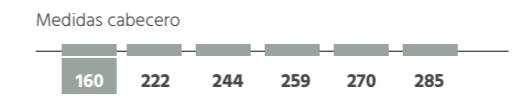

46

Cabecero · Headboard Decor
Módulo · Module Nero
W-AMAZONA | P-BLANCO | A-ANTRACITA

Ancho total **274 cm.**
Total width **274 cm**