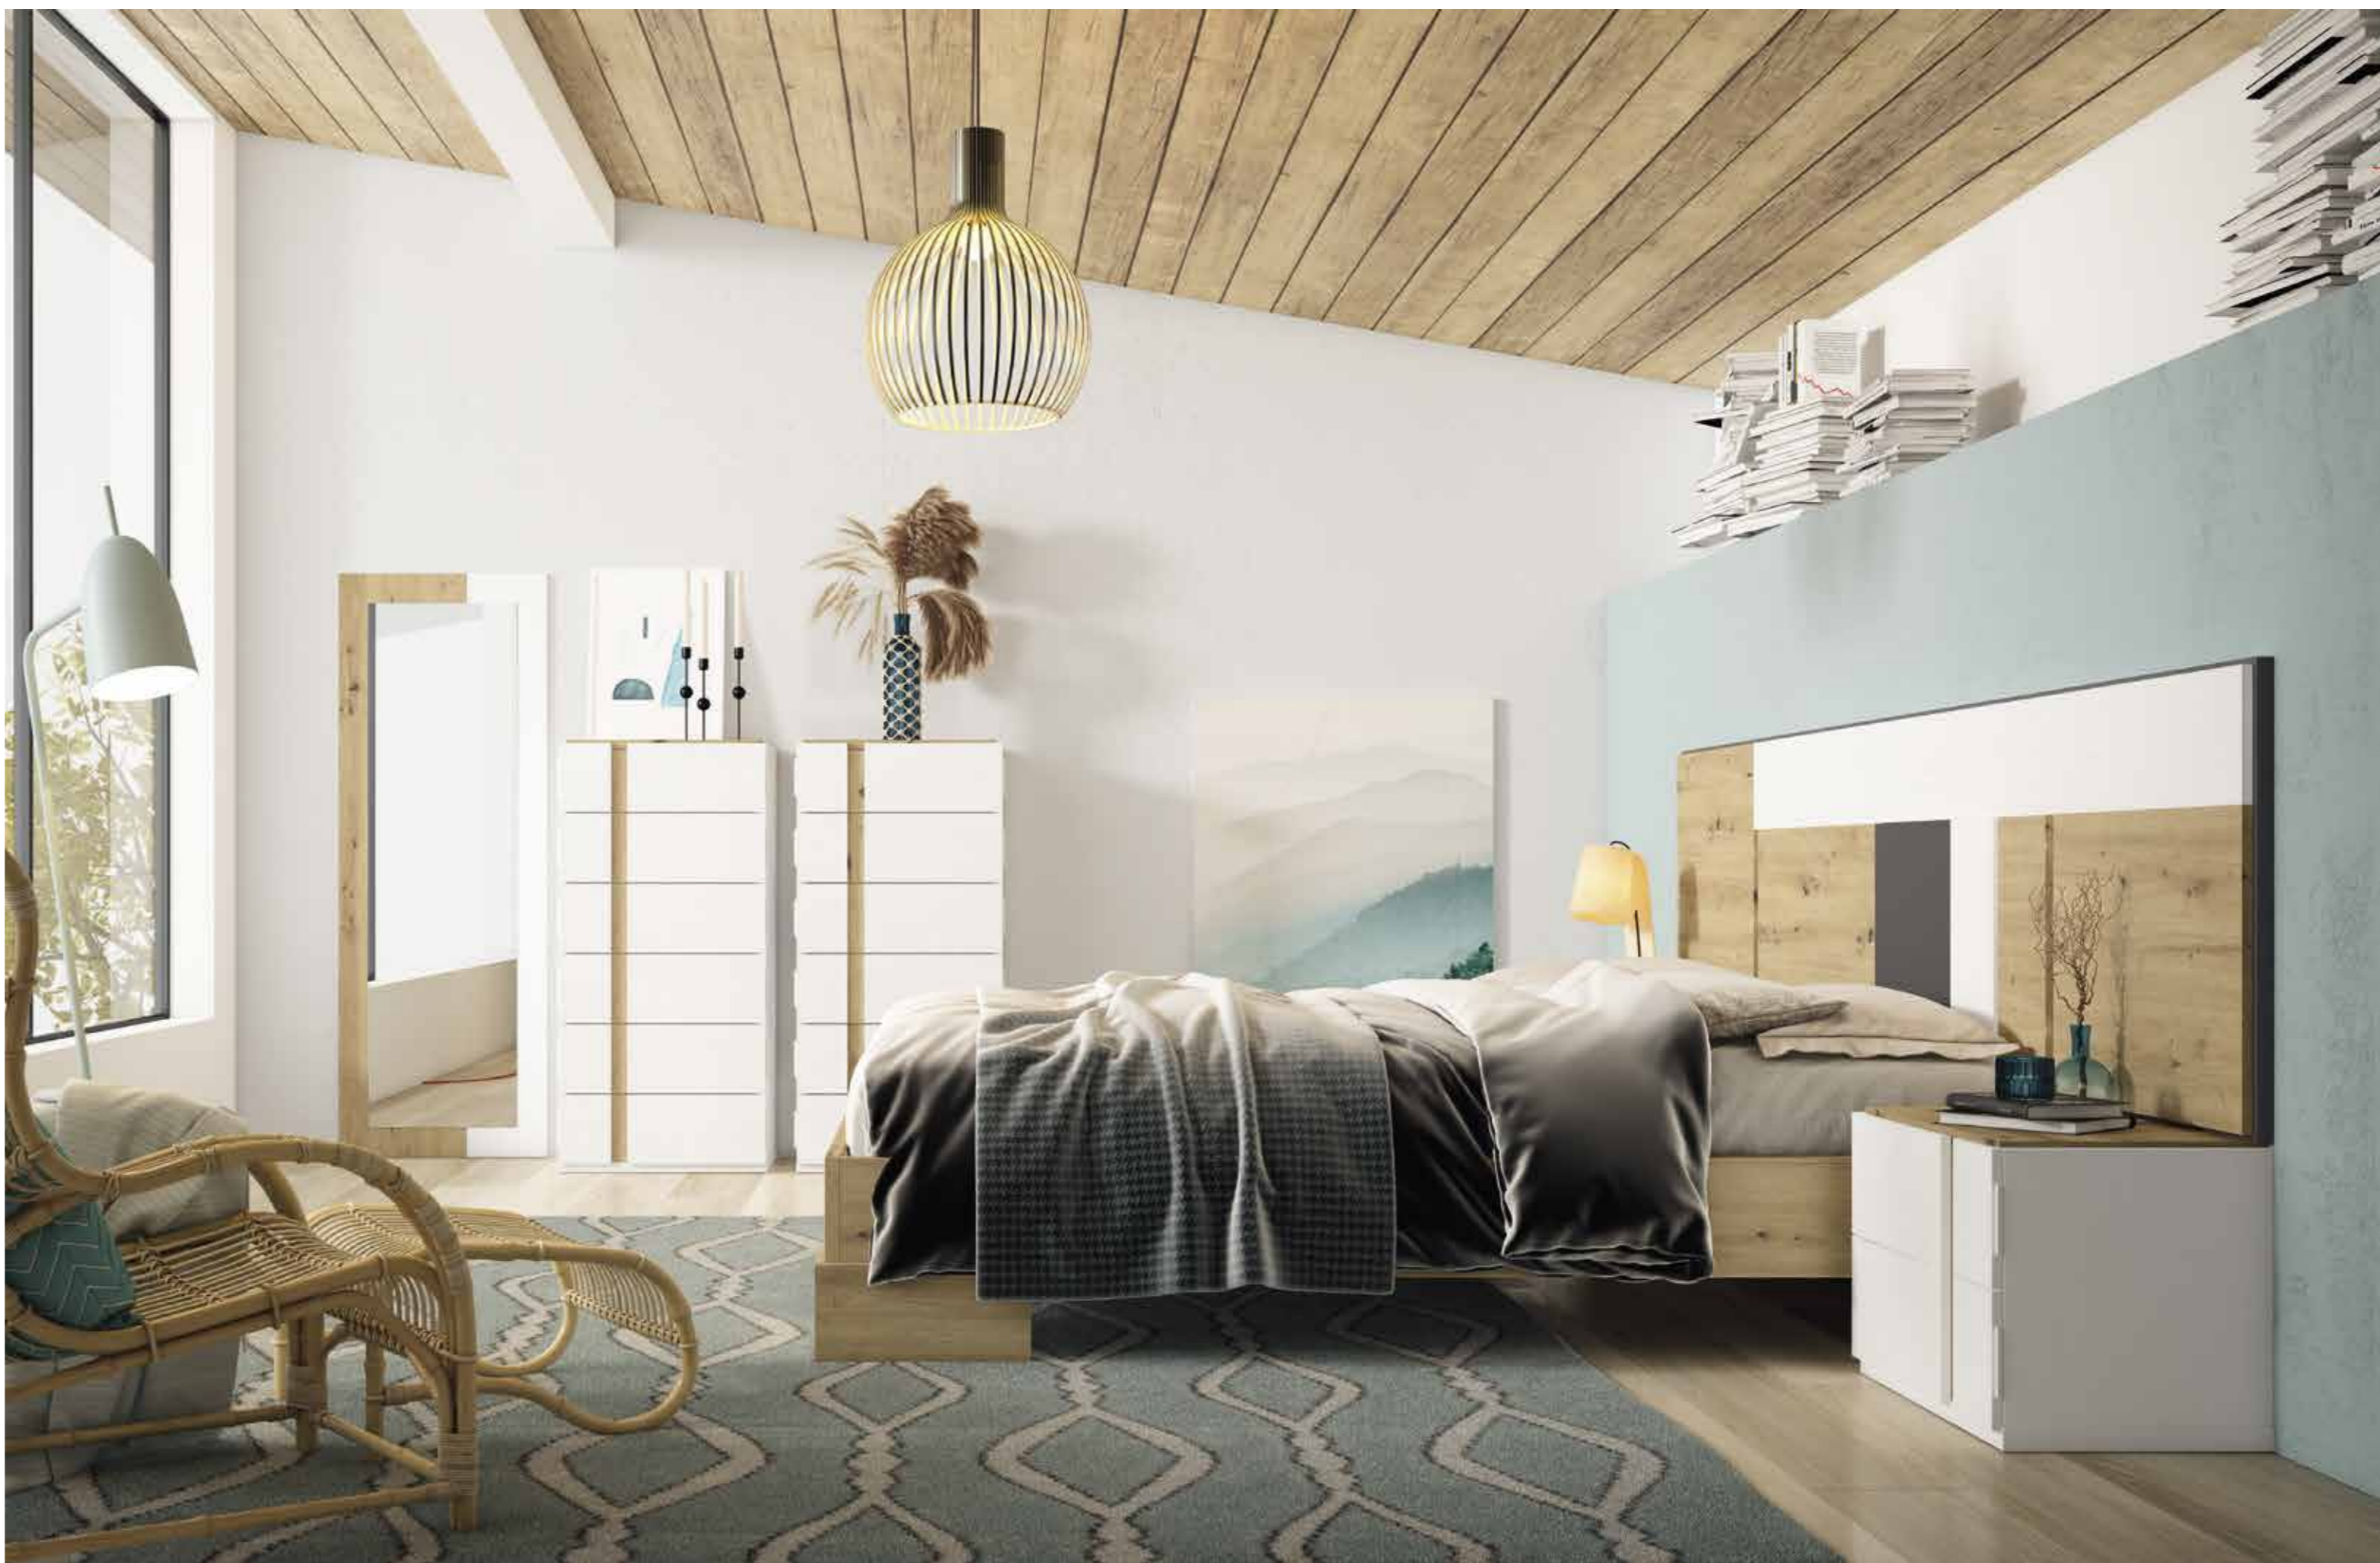

Biar

39 Cabecero · Headboard **Biar**
Módulo · Module **Nadia**
W-AMAZONA | P-BLANCO | A-ANTRACITA

Ancho total **285** cm.
Total width **285** cm