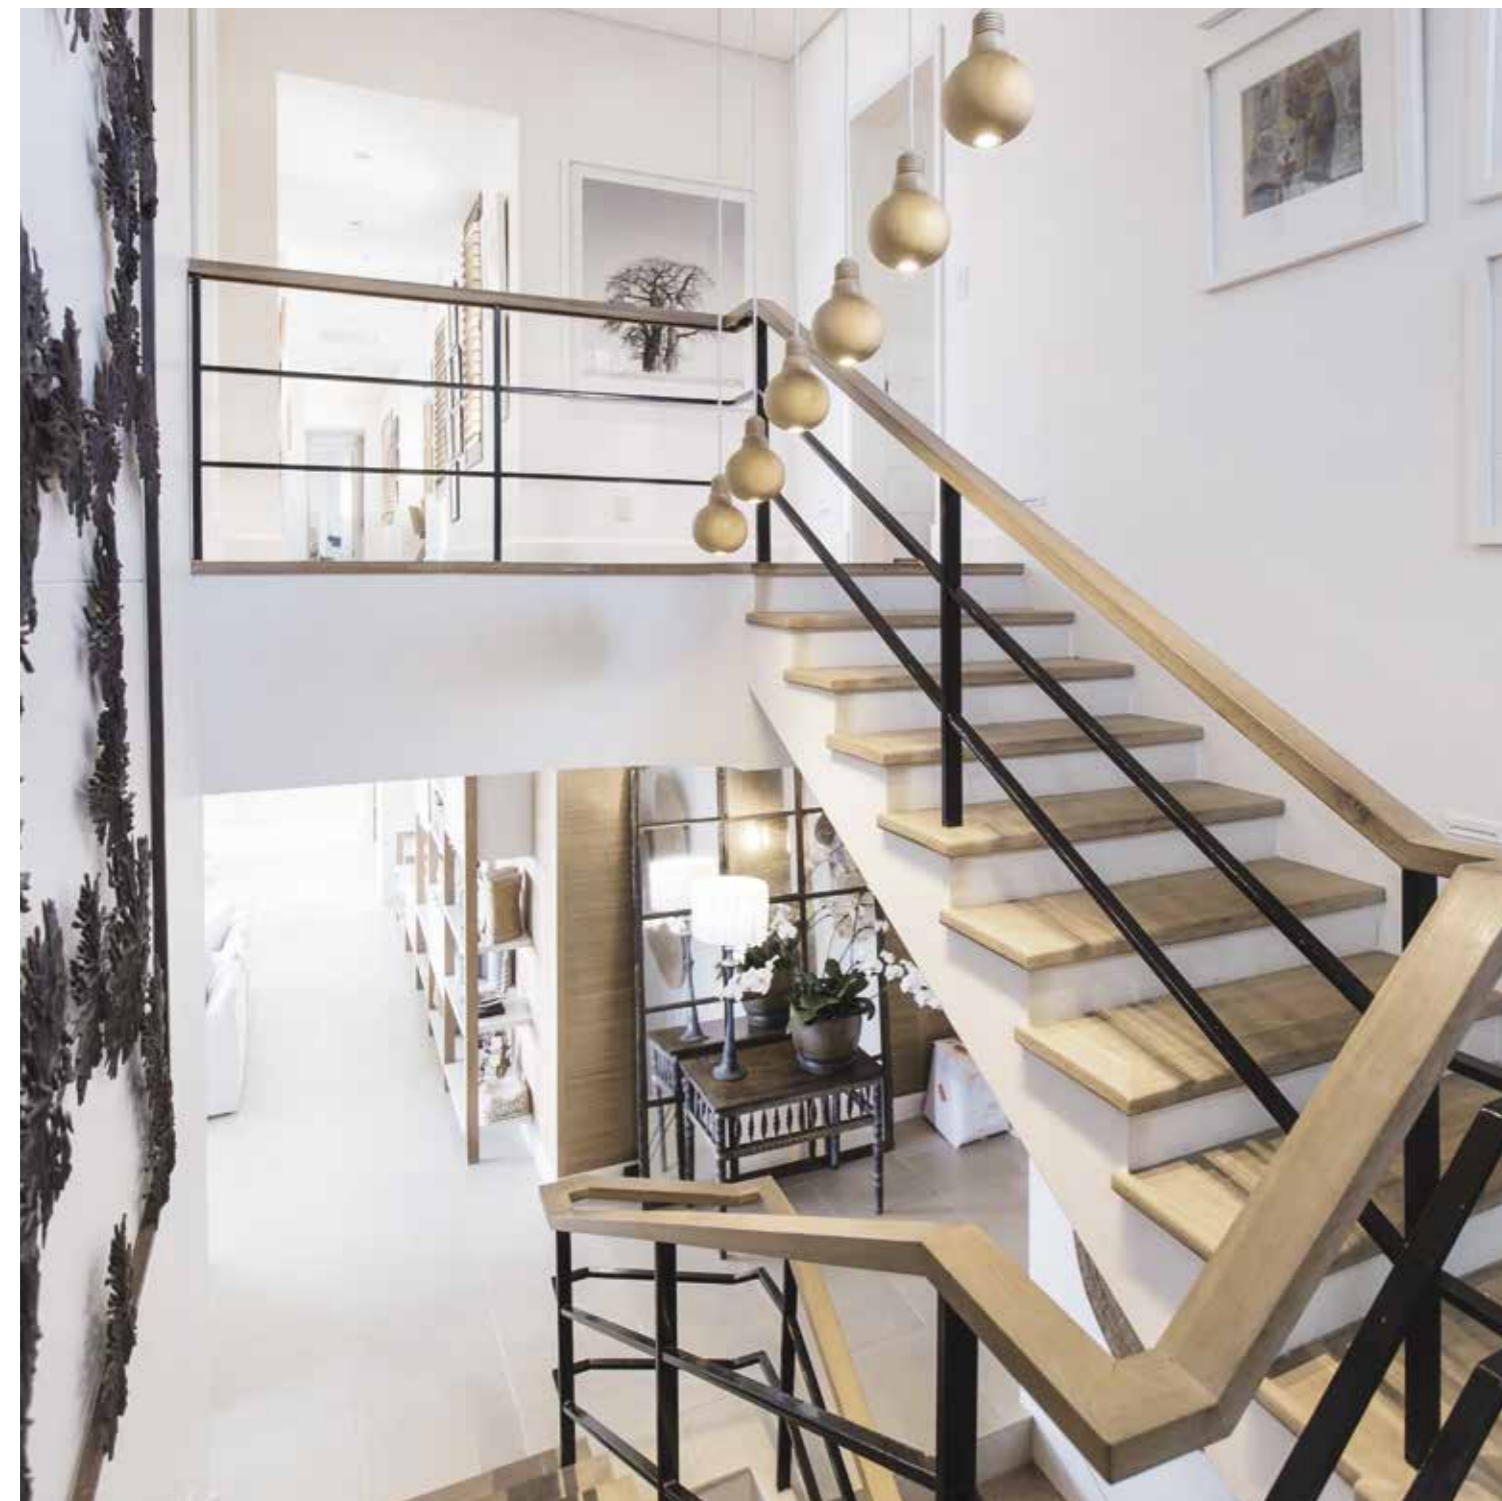

## Sinfonier Honey

X-SARELA | W-AMAZONA

29

**Cabecero** · Headboard **Stair**  
**Módulo** · Module **Honey**  
**C-PALMA** | **X-SARELA** | **A-ANTRACITA**

Medidas cabecero

163 225

Ancho total **277** cm.  
 Total width **277** cm

# Stair