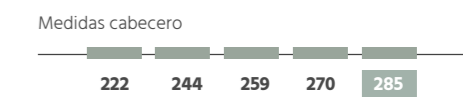

Boreal

12 Cabecero · Headboard **Boreal**
Módulo · Module **Nero**
P-BLANCO | A-ANTRACITA | L-GRIS | Z-HICKORY

Ancho total **285** cm.
Total width **285** cm