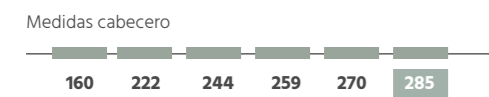

Mesura

07 Cabecero · Headboard **Mesura**
Módulo · Module **Indie**
Z-HICKORY | M-BOHEMIAN | M-BOHEMIAN

Ancho total **285** cm.
Total width **285** cm