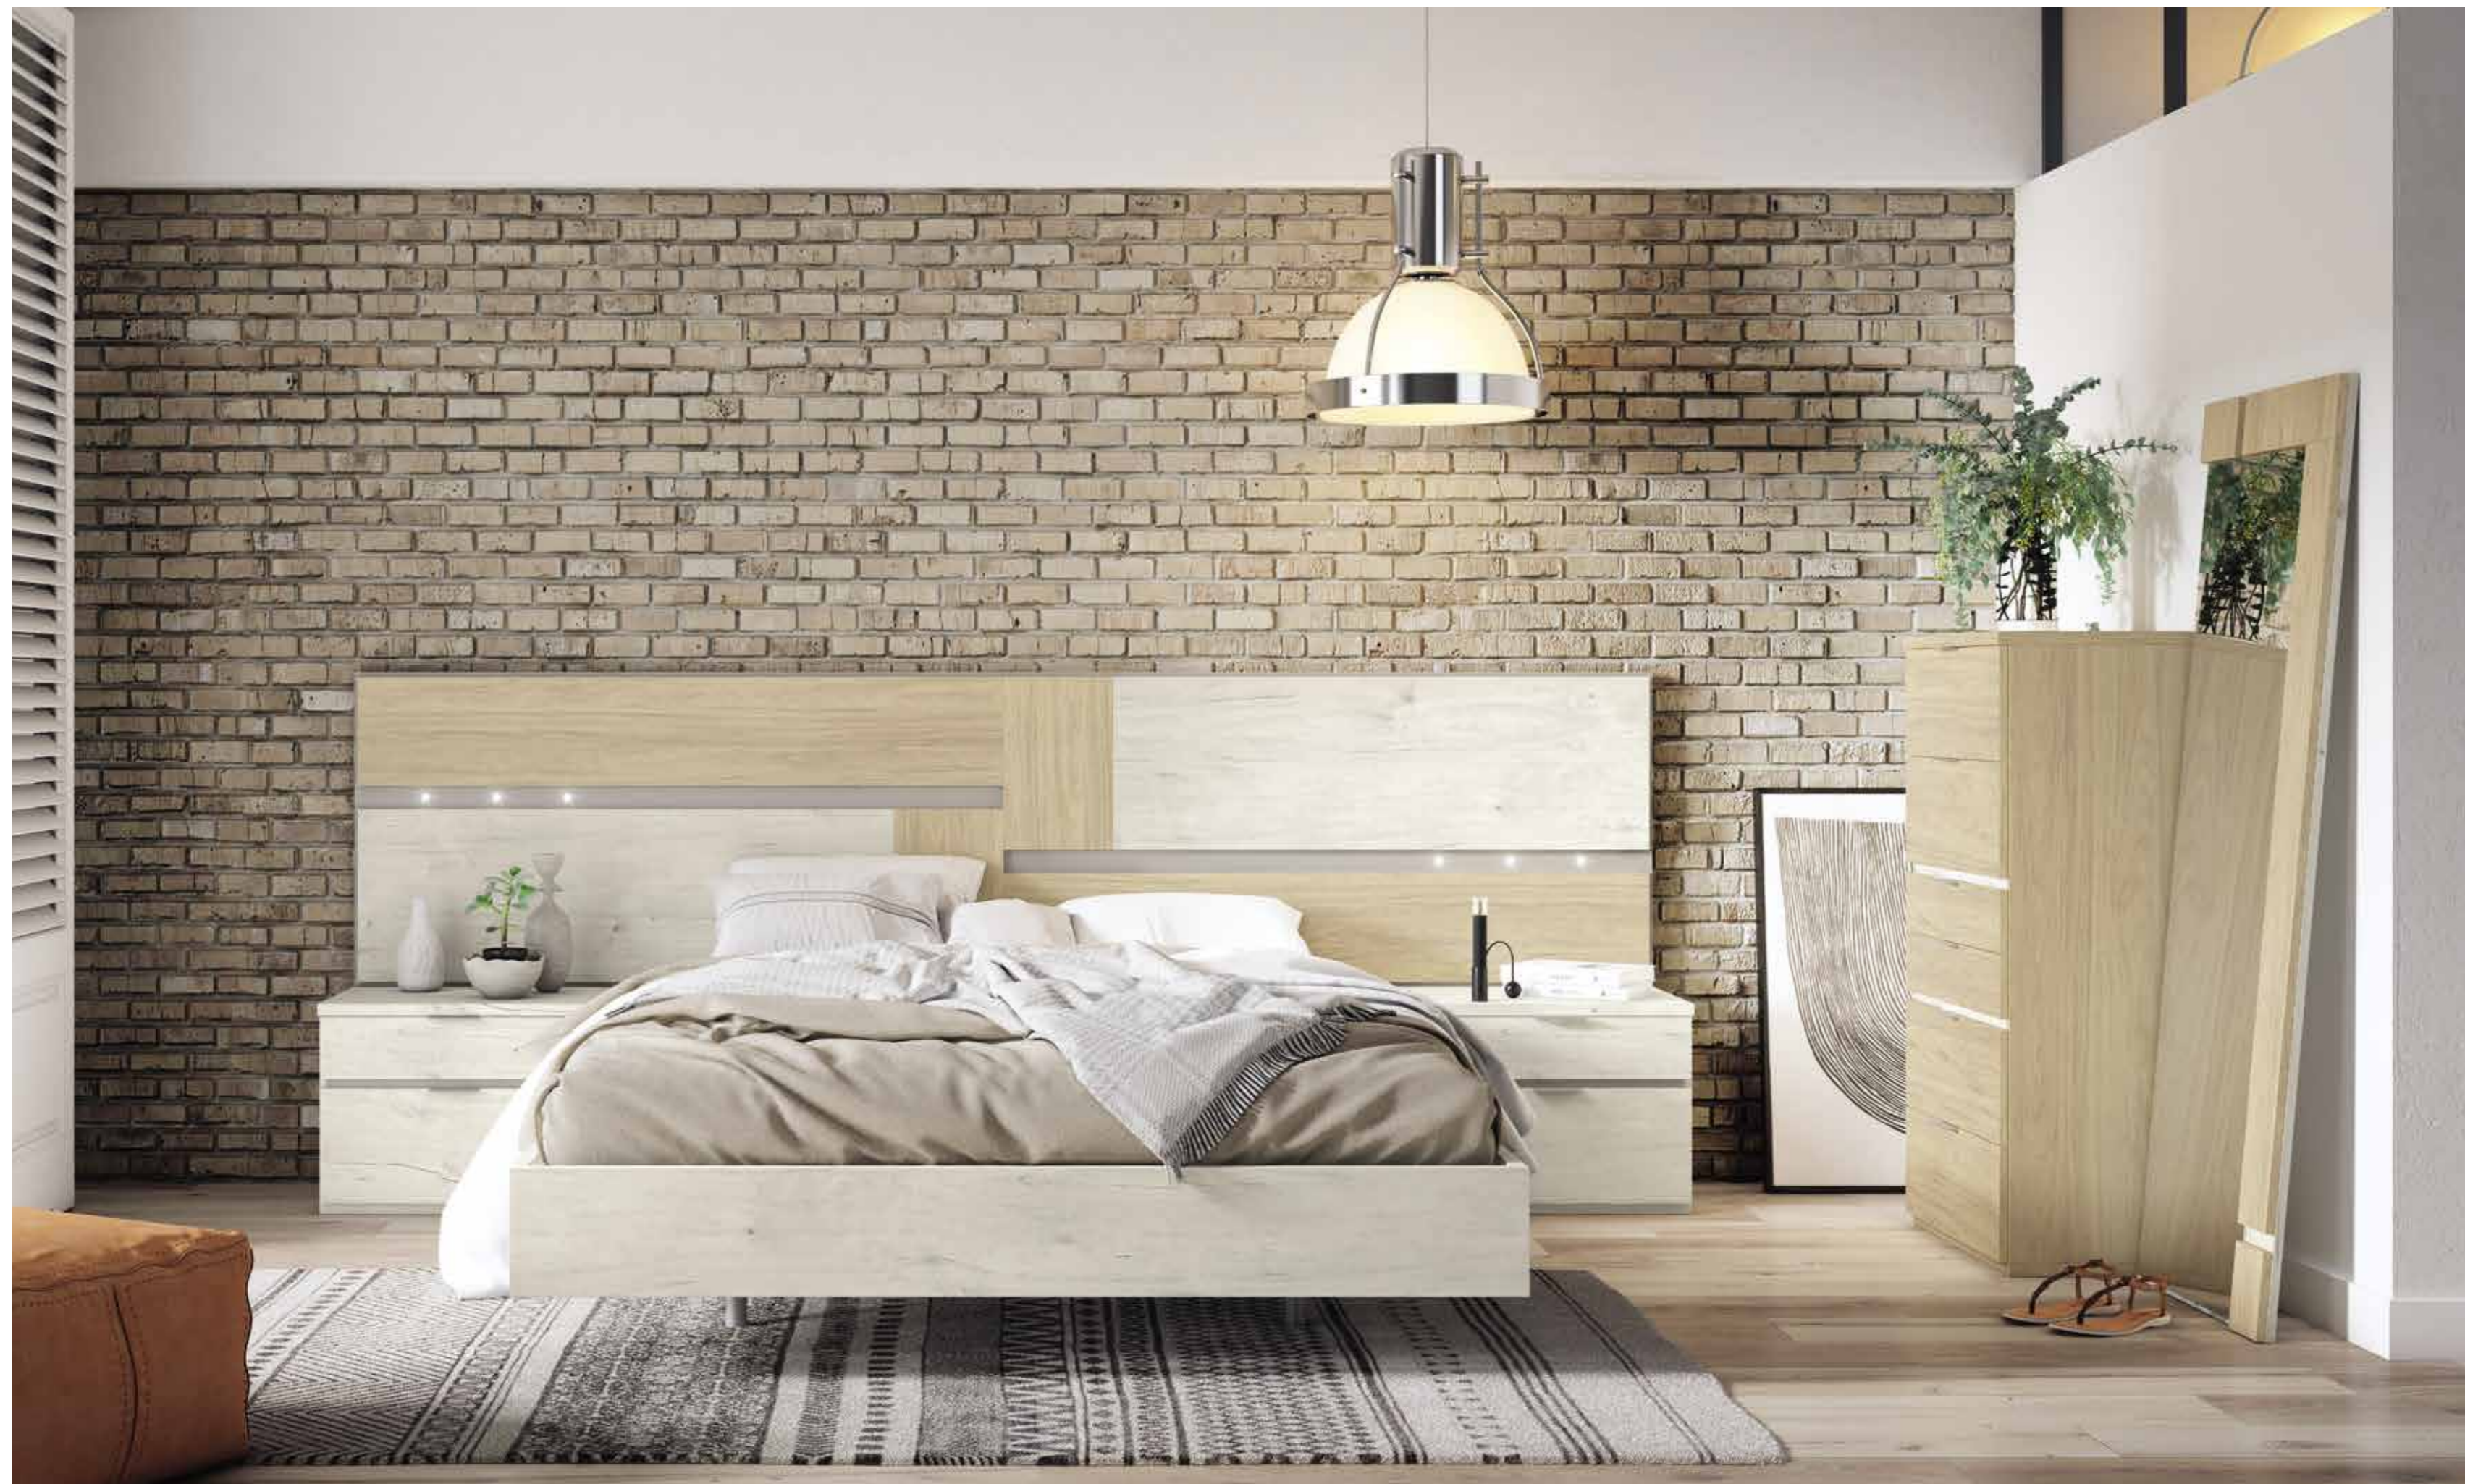

# Frida

**43** Cabecero · Headboard **Frida**  
Módulo · Module **Indie**  
P-BLANCO | W-AMAZONA

Ancho total **285** cm.  
Total width **285** cm

Medidas cabecero