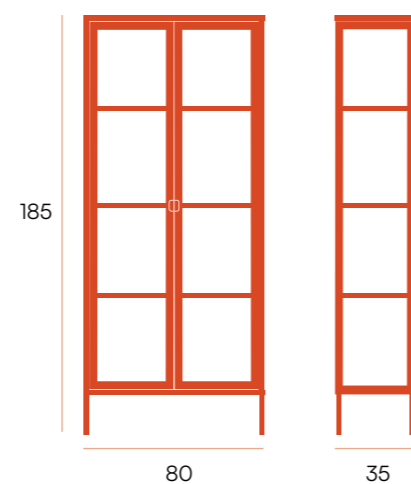

Titania □ vitrina cristal 80 x 185

Vitrina con estructura de metal y puertas de cristal. Patas metálicas. Estantes móviles.

CG1738LC
crema

CG1738LN
negro

puntos **142**
bultos **1**
peso **45 kg**