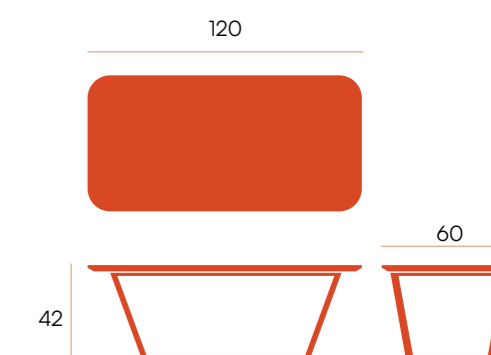

Egeo □ mesa auxiliar Ø40

Mesa auxiliar con pata metálica negra.
Sobre de MDF biselado de 25 mm en
acabado diseño piedras.

CG1044NP
porland

CG1044NR
carrara

CG1044NQ
marquina

puntos	72
bultos	1
peso	3,5 kg

Egeo □ mesa centro rectangular

Mesa de centro con pata metálica negra.
Sobre de MDF biselado de 25 mm en
acabado diseño piedras.

CG1036NP
porland

CG1036NR
carrara

CG1036NQ
marquina

puntos	116
bultos	1
peso	17 kg

ceramic

□ La Colección Ceramic eleva el concepto de elegancia en mesas con su sofisticado uso de la cerámica. Ofrece una gama diversa de mesas porcelánicas de comedor y auxiliares, disponibles en múltiples medidas, formas y acabados.