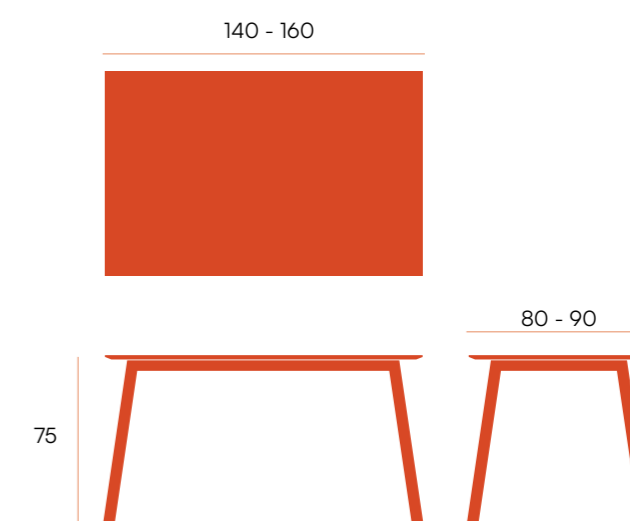

roble natural

	140 x 80	160 x 90
	CNG016NR	CNG017NR

PUNTOS	264	280
BULTOS	2	2
PESO	32,5 kg	39,2 kg