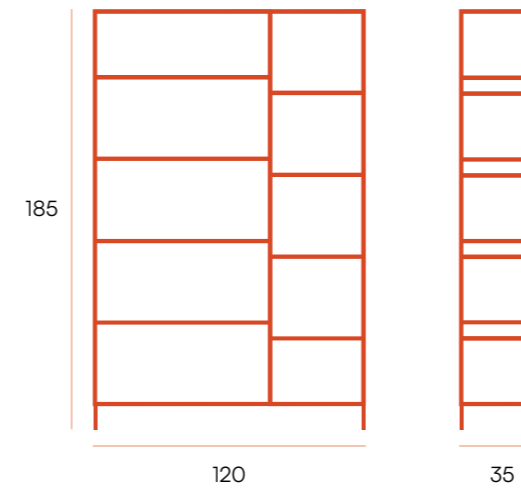

puntos **100**
bultos **1**
peso **29,7 kg**

CG1748LC
crema

CG1748LN
negro

Titania □ zapatero 2 puertas

Zapatero con estructura de metal.

CG2032LC
crema

CG2032LN
negro

puntos **74**
bultos **1**
peso **19 kg**