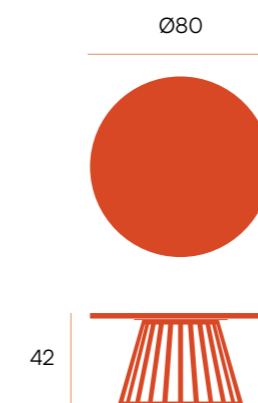

Mesa de comedor fija con estructura metálica negra.
Sobre de cristal de 12 mm.

		estructura negra	160 x 90	180 x 100
cristal			CNG009NL	CNG008NL
	PUNTOS		250	260
	BULTOS		2	2
	PESO		60 kg	71,5 kg

Delta ▣ mesa auxiliar redonda

Mesa auxiliar con pata metálica marfil o negra. Sobre de 22 mm en acabado melaminas.

puntos **128**
bultos **2**
peso **17,4 kg**

puntos **104**
bultos **2**
peso **13,4 kg**

estructura marfil **Ø80**

estructura negra **Ø80**