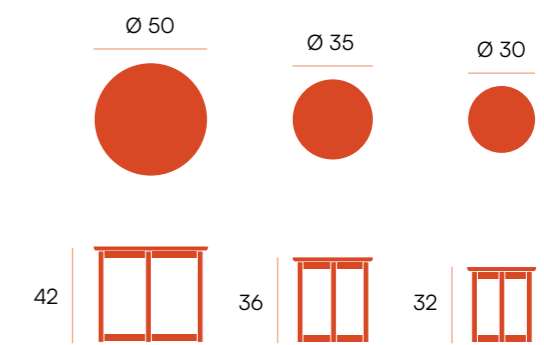

juego mesas auxiliares **Feroe**

Juego de 3 mesas auxiliares
redondas de madera de roble.

puntos	66
bultos	1
peso	8,5 kg