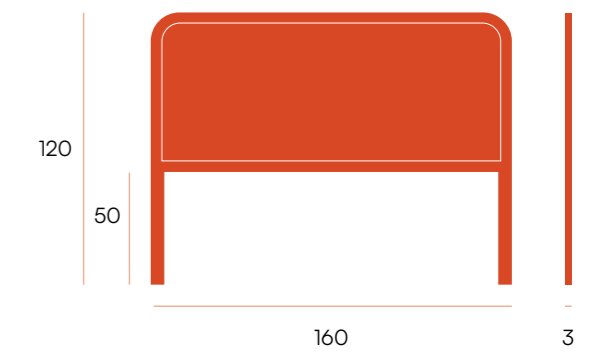

puntos **156**
bultos **1**
peso **9 kg**