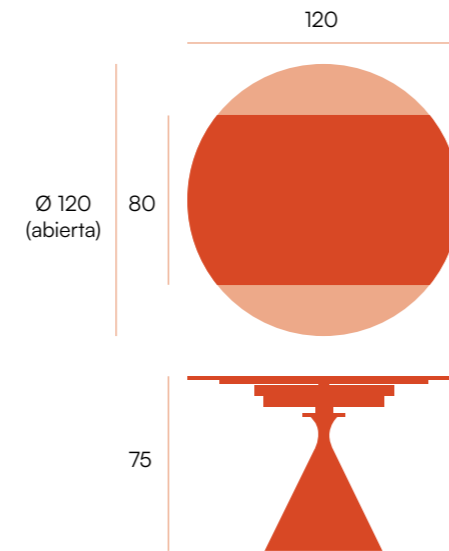

Loira

□ mesa extensible porcelánico

Mesa de comedor extensible.
Estructura metálica marfil o negra, con
apertura gitatoria. Sobre porcelánico
de 12 mm en acabado piedras.

puntos **472**
bultos **2**
peso **73,6 kg**