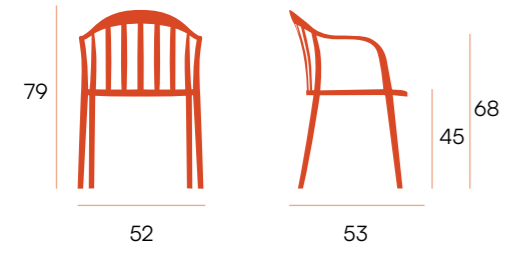

Malibú □ silla

Silla de polipropileno. Apilable.
Apta para exterior.

puntos **44 x 4 u. = 176**
sillas por caja **4**
peso por caja **20 kg**