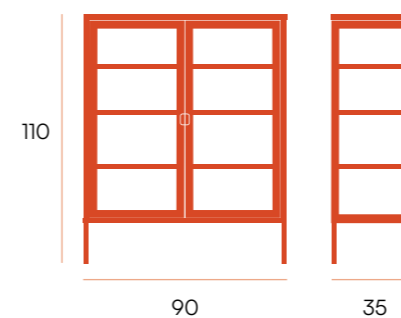

Titania □ aparador cristal 150 x 70

Aparador con estructura de metal y puertas de cristal.
Patas metálicas. Estantes móviles.

puntos **134**
bultos **1**
peso **32,5 kg**

vitrina cristal 90 x 110 □ Titania

Vitrina con estructura de metal y puertas de cristal.
Patas metálicas. Estantes móviles.

puntos **110**
bultos **1**
peso **32,4 kg**