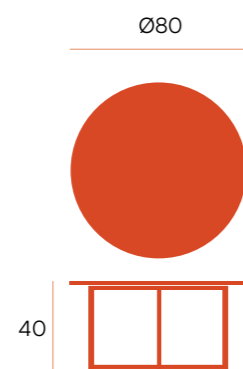

Pacífico

□ mesa centro Ø80

Mesa de centro redonda con estructura metálica marfil o negra. Sobre en acabado melaminas de 15 mm.

puntos **58**
bultos **2**
peso **9,7 kg**