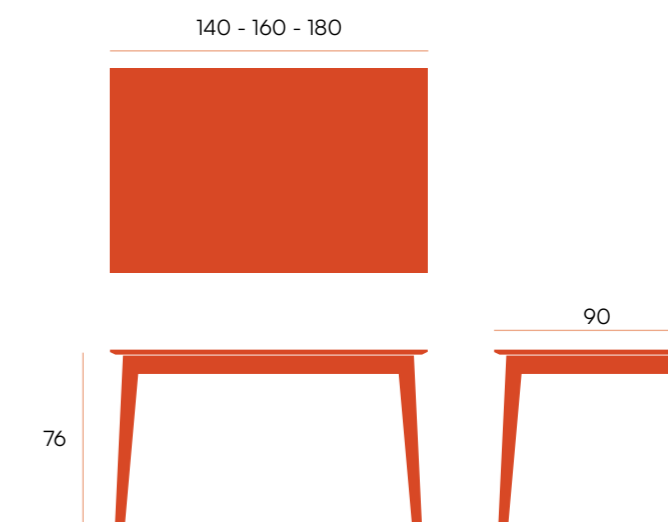

mesa rectangular fija □ Aura

Mesa de comedor fija de madera con sobre biselado de 25 mm de roble.

	140 x 90	160 x 90	180 x 90
roble natural	CG2060RN	CG2058RN	CG2066RN
roble negro	CG2060NN	CG2058NN	CG2066NN
PUNTOS	244	270	292
BULTOS	1	1	1
PESO	38 kg	44.2 kg	50 kg