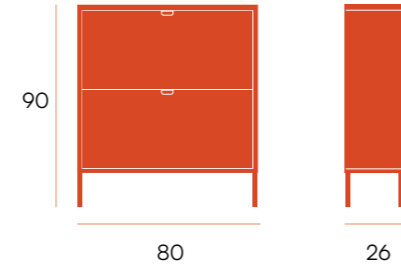

puntos **100**
bultos **1**
peso **29,7 kg**

CG1748LC
crema

CG1748LN
negro

Titania □ zapatero 2 puertas

Zapatero con estructura de metal.

CG2032LC
crema

CG2032LN
negro

puntos **74**
bultos **1**
peso **19 kg**