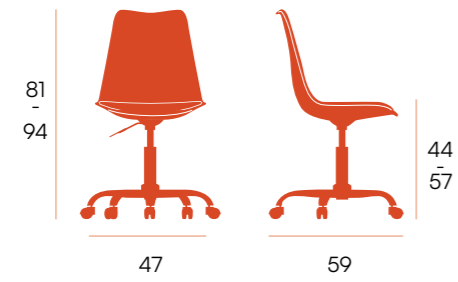

puntos	72
sillas por caja	1
peso por caja	10,5 kg

CG1518NN
negro-negro

silla con ruedas **Bremen**

Silla de oficina. Estructura de polipropileno.
Asiento tapizado. Patas cromadas y ruedas negras.

puntos **44**
sillas por caja 1
peso por caja **6,5 kg**