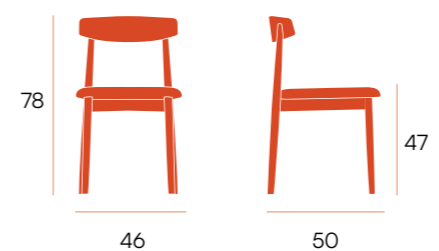

Malmo □ silla

Silla con asiento tapizado.
Estructura y respaldo de madera.

puntos	80 x 2 u. = 160
sillas por caja	2
peso por caja	11,7 kg