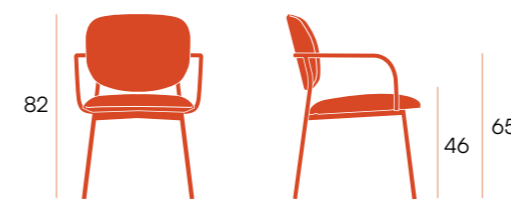

CG1116MA
marrón 34 brego

CG1116SA
salmón 52 brego

CG1116MO
mostaza 68 brego

CG1116VE
verde 77 brego

CG1116AL
azul 83 brego

CG1116GR
gris 10 brego

Beirut □ silla

Silla con respaldo y asiento tapizado.
Patas metálicas negras.

puntos	76 x 2 u. = 152
sillas por caja	2
peso por caja	18,8 kg

CG1560SA
salmón 52 brego

CG1560MO
mostaza 68 brego

CG1560VE
verde 77 brego

CG1560AL
azul 83 brego

CG1560GR
gris 10 brego

CG1560NC
nácar 25 baldar

CG1560MA
marrón 34 brego

silla □ Osaka

Silla con respaldo y asiento tapizado.
Patas metálicas negras.

59

59

46 65

puntos 68 x 2 u. = 136
sillas por caja 2
peso por caja 15,3 kg

CG1562MO
mostaza 68 brego