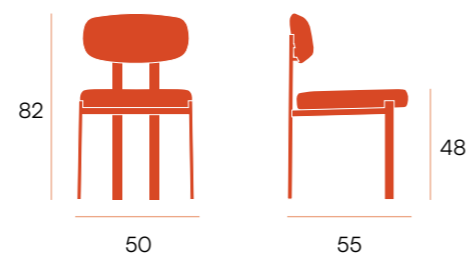

Silla con respaldo y asiento tapizado.
Patas metálicas negras.

puntos 34 x 4 u. = **136**
sillas por caja 4
peso por caja 20,5 kg

CG1710MA
marrón 34 brego

CG1710SA
salmón 52 brego

CG1710MO
mostaza 68 brego

CG2052GR
gris 85 lukka

silla □ Pretoria

Silla con respaldo y asiento tapizado.
Patatas metálicas marfil.

puntos **72 x 2 u. = 144**
sillas por caja **2**
peso por caja **16,2 kg**

silla □ Durban

Silla con respaldo y asiento tapizado.
Patatas metálicas negras.