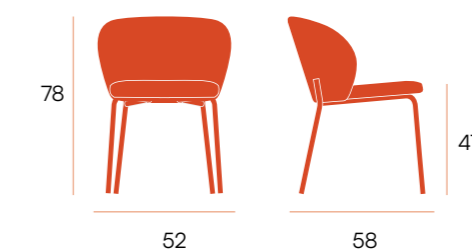

essence

sillas  **012**

sillas giratorias  **060**

mesas  **070**

mesas auxiliares  **118**

silla Bergen

Silla con respaldo y asiento tapizado.
Patas metálicas negras.

puntos	74 x 4 u. = 296
sillas por caja	4
peso por caja	25 kg