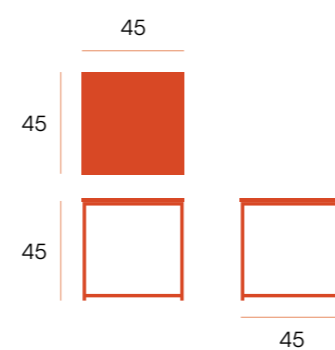

Austral □ mesa auxiliar cuadrada

Mesa auxiliar con estructura de metal negra y sobre de madera.

CG1944NR
roble natural

puntos **36**
bultos 1
peso **5,5 kg**