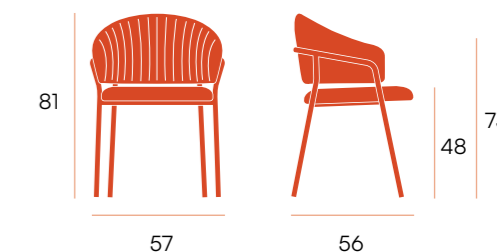

puntos	62 x 2 u. = 124
sillas por caja	2
peso por caja	13,25 kg

CG2022CR
crema 09 barrel

CG2022GR
gris 90 barrel

CG2022 PE
perla 80 barrel

silla □ Kyoto

Silla con respaldo y asiento tapizado.
Patas metálicas negras.

CG1704MA
marrón 34 brego

CG1704SA
salmón 52 brego

CG1704MO
mostaza 68 brego

CG1704VE
verde 77 brego

CG1704GR
gris 10 brego

CG1704GI
gris 02 brego

puntos **76 x 2 u. = 152**
sillas por caja **2**
peso por caja **17,7 kg**