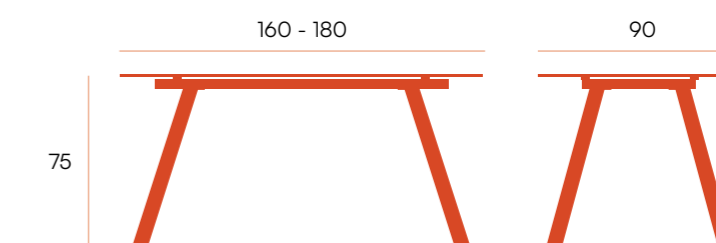

Omán □ mesa fija porcelánico

Mesa de comedor fija. Estructura metálica negra. Sobre porcelánico de 12 mm en acabado piedras.