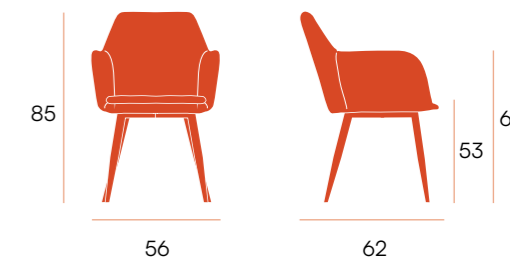

silla □ Detroit

Silla con respaldo y asiento tapizado.
Patas metálicas cromadas.