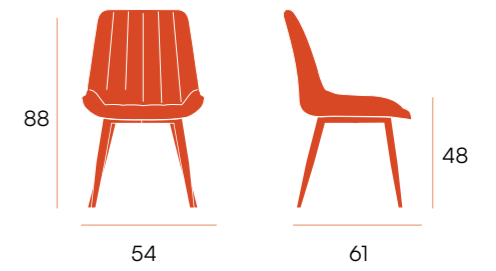

puntos	72 x 2 u. = 144
sillas por caja	2
peso por caja	12,3 kg

CG1510CR
crema ufo

CG1510GP
perla ufo

CG1510GM
marengo ufo

CG1510MA
marrón 34 brego

CG1510SA
salmón 52 brego

CG1510MO
mostaza 68 brego

CG1510VE
verde 77 brego

CG1510AL
azul 83 brego

CG1510GR
gris 10 brego

Estambul □ silla

Silla con respaldo y asiento tapizado.
Patas metálicas cromadas.

CG1508CR
crema ufo

CG1508GP
perla ufo

CG1508GM
marengo ufo

puntos	72 x 2 u. = 144
sillas por caja	2
peso por caja	12,3 kg

silla □ Helsinki

Silla con respaldo y asiento tapizado.
Patas metálicas marfil.

puntos	72 x 2 u. = 144
sillas por caja	2
peso por caja	12,3 kg

CG08NA
nácar 03 lukka

CG08MO
mostaza 46 lukka

CG08VE
verde 38 lukka