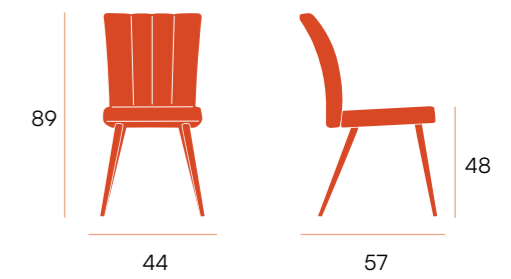

puntos **86 x 2 u. = 172**
sillas por caja **2**
peso por caja **17,5 kg**

CG1568MA
marrón 34 brego

CG1568MO
mostaza 68 brego

CG1568VE
verde 77 brego

CG1568GR
gris 10 brego

CG1568NC
nácar 25 baldar

CG1544MA
marrón 34 brego

CG1544SA
salmón 52 brego

CG1544MO
mostaza 68 brego

CG1544VE
verde 77 brego

CG1544GR
gris 10 brego

puntos **42 x 4 u. = 168**
sillas por caja **4**
peso por caja **30 kg**

silla □ Dallas

Silla con respaldo y asiento tapizado.
Patas metálicas negras.

Lisboa □ silla

Silla con respaldo y asiento tapizado.
Patas metálicas negras

puntos	50 x 4 u. = 200
sillas por caja	4
peso por caja	22,5 kg

CG1116GS
gris 99 nums

CG1116BE
beige nums

CG1116PL
plomo nums

CG1116MU
musgo nums