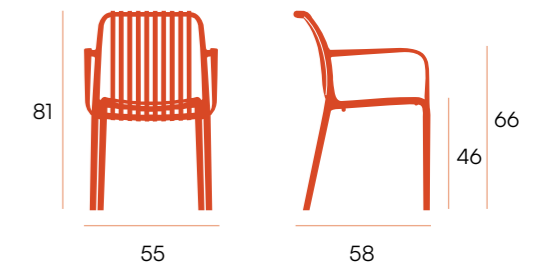

CG1052AR
arena

puntos **44 x 4 u. = 176**
sillas por caja **4**
peso por caja **18,5 kg**

silla □ Habana

Silla de polipropileno. Apilable. Apta para exterior.

CG1578BL

blanco

CG1578GR

grafito

CG1578VP

verde pálido

CG1578AR

arena

CG1578TJ

teja

puntos **56 x 4 u. = 224**
sillas por caja **4**
peso por caja **23,3 kg**

Bora □ silla

Silla de polipropileno. Apilable. Apta para exterior.

CG1958BL

blanco

CG1958GR

grafito

CG1958VT

verde fiza

puntos **52 x 4 u. = 208**
sillas por caja **4**
peso por caja **23,9 kg**