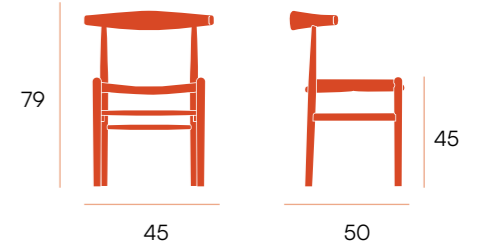

silla   Fuji

Silla con asiento de cuerda natural.
Estructura de madera.

CG1916HC

haya natural
cuerda natural

puntos **92 x 2 u. = 184**
sillas por caja **2**
peso por caja **12,5 kg**