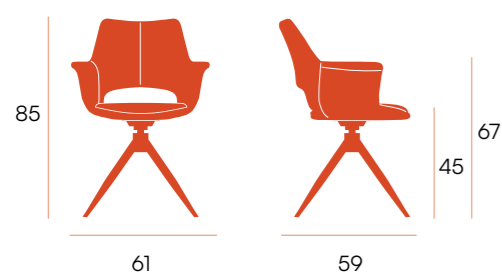

CG1716MO
mostaza 68 brego

CG1716VE
verde 77 brego

CG1716AL
azul 83 brego

CG1716GR
gris 10 brego

silla giratoria 180° return □ Bursa

Silla giratoria 180° return. Respaldo y asiento tapizado. Patas metálicas negras.

 CG1708MA marrón 34 brego	 CG1708MO mostaza 68 brego	 CG1708VE verde 77 brego
 CG1708AL azul 83 brego	 CG1708GR gris 10 brego	 CG1708GI gris 02 brego

puntos **80**
 sillas por caja 1
 peso por caja **10,4 kg**

Toronto □ silla giratoria 360° return

Silla giratoria 360° return. Respaldo y asiento tapizado. Patas metálicas negras.

puntos **102**
 sillas por caja 1
 peso por caja **9,5 kg**

 CG1702MA marrón 34 brego	 CG1702SA salmón 52 brego	 CG1702MO mostaza 68 brego
 CG1702VE verde 77 brego	 CG1702GR gris 10 brego	 CG1702GI gris 02 brego

Delta □ mesa redonda fija

Mesa de comedor fija con estructura metálica marfil o negra. Sobre en acabado melaminas de 22 mm.

puntos **252**
 bultos **2**
 peso **42,7 kg**

	estructura marfil	Ø120
alpin		CNG095MN
java		CNG095MJ
peria		CNG095MP
artic		CNG095MA
roble		CNG095MR
soul blanco		CNG095MS