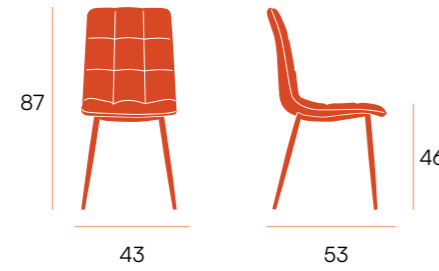

puntos **86 x 2 u. = 172**
sillas por caja **2**
peso por caja **17,5 kg**

CG1568MA
marrón 34 brego

CG1568MO
mostaza 68 brego

CG1568VE
verde 77 brego

CG1568GR
gris 10 brego

CG1568NC
nácar 25 baldar

CG1544MA
marrón 34 brego

CG1544SA
salmón 52 brego

CG1544MO
mostaza 68 brego

CG1544VE
verde 77 brego

CG1544GR
gris 10 brego

puntos **42 x 4 u. = 168**
sillas por caja **4**
peso por caja **30 kg**

silla □ Dallas

Silla con respaldo y asiento tapizado.
Patas metálicas negras.

Lisboa □ silla

Silla con respaldo y asiento tapizado.
Patas metálicas negras

puntos	50 x 4 u. = 200
sillas por caja	4
peso por caja	22,5 kg

CG1116GS
gris 99 nums

CG1116BE
beige nums

CG1116PL
plomo nums

CG1116MU
musgo nums