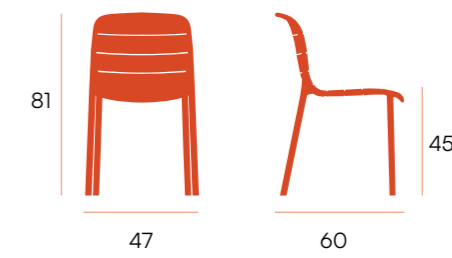

fresh

sillas □ **172**

mesas □ **194**

mesas auxiliares □ **208**

butacas □ **212**

silla □ Tulum

Silla de polipropileno.
Apilable. Apta para exterior.

puntos 42 x 4 u. = **168**
sillas por caja 4
peso por caja 20 kg