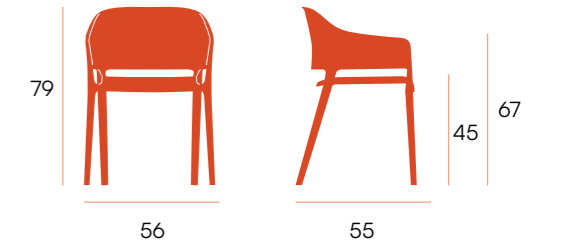

silla □ Valeta

Silla de polipropileno.
Apilable 4 unidades. Apta para exterior.

CG1584AR
arena

CG1584MO
mostaza

puntos **50 x 4 u. = 200**
sillas por caja **4**
peso por caja **23 kg**