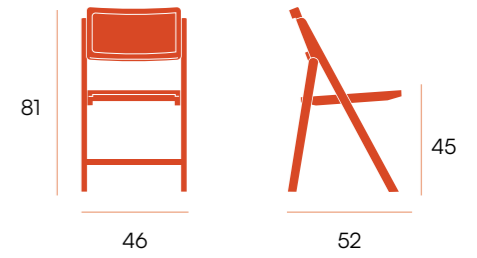

silla plegable □ Bruna

Silla plegable de madera.
Asiento y respaldo de ratán.

CG1928FR
fresno natural
ratán

CG3004NR
fresno negro
ratán

puntos **72**
sillas por caja **1**
peso por caja **5,5 kg**

origen

origen