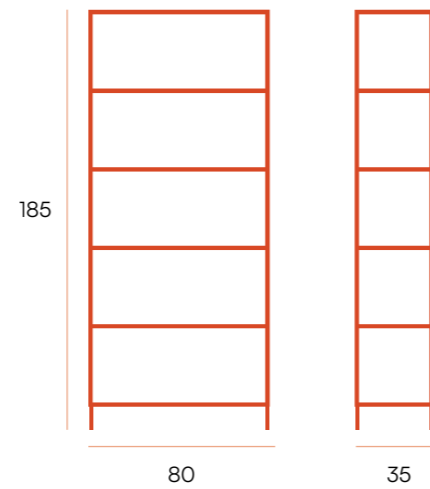

Titania   estantería 80 x 185

Estantería con estructura de metal.
Estantes fijos.

puntos **74**
bultos **1**
peso **20,6 kg**