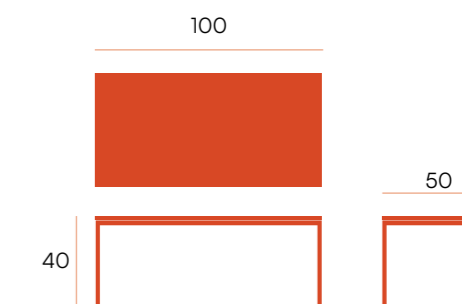

Pacífico □ mesa centro rectangular

Mesa de centro rectangular con estructura metálica marfil o negra. Sobre en acabado melaminas de 15 mm.

puntos **60**
 bultos **2**
 peso **11,7 kg**

estructura marfil 100 x 50