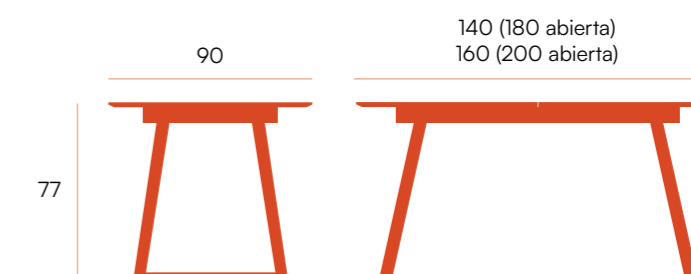

Timor □ mesa extensible piedras

Mesa de comedor extensible con estructura metálica negra. Sobre de MDF biselado de 19 mm en acabado diseño piedras.