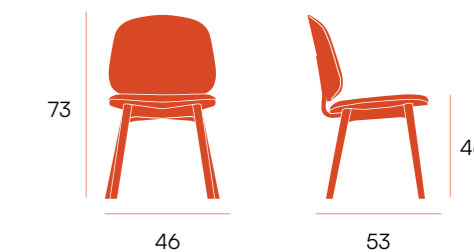

silla □ Caelum

Silla con asiento tapizado.
Estructura de madera.

puntos | 112 x 2 u. = **224**
sillas por caja | 2
peso por caja | 16,5 kg