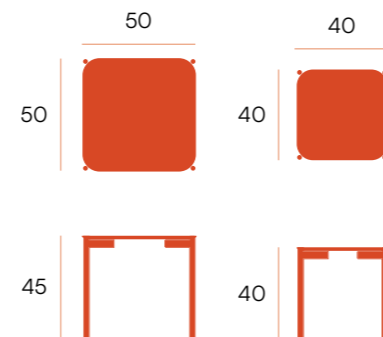

puntos **86**
bultos 1
peso **8,9 kg**

CG1144NR
roble natural

Java ▣ juego mesas cuadradas

Juego de mesas auxiliares con patas metálicas negras y sobre biselado de 19 mm de roble.

CG1148NR
roble natural

puntos **88**
bultos 1
peso **8,2 kg**