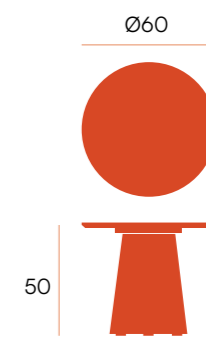

mesas auxiliares ▣ Namib

Mesas auxiliares con sobre biselado de 25 mm en acabado madera de roble.

puntos	162
bultos	2
peso	23,5 kg

puntos	112
bultos	2
peso	15,7 kg

CNG091RR
roble natural

CNG092RR
roble natural