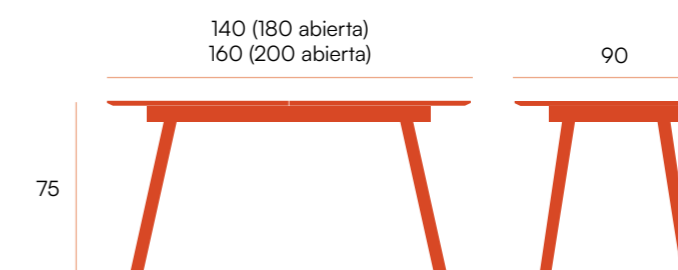

PUNTOS	360	392
BULTOS	2	2
PESO	78,7 kg	87,7 kg

Sena □ mesa extensible porcelánico

Mesa de comedor extensible con estructura metálica marfil.
Sobre de MDF biselado + porcelánico de 6 mm en acabado piedras.

	estructura marfil	140 (180) x 90	160 (200) x 90
porland		CNG086MP	CNG085MP
carrara		CNG086MR	CNG085MR
marquina		CNG086MQ	CNG085MQ
beige		CNG086MB	CNG085MB

PUNTOS	378	398
BULTOS	2	2
PESO	74,5 kg	84,5 kg

Sena

□ mesa extensible porcelánico

Mesa de comedor extensible con estructura metálica negra.
Sobre de MDF biselado + porcelánico de 6 mm en acabado piedras.

estructura negra 140 (180) x 90 160 (200) x 90