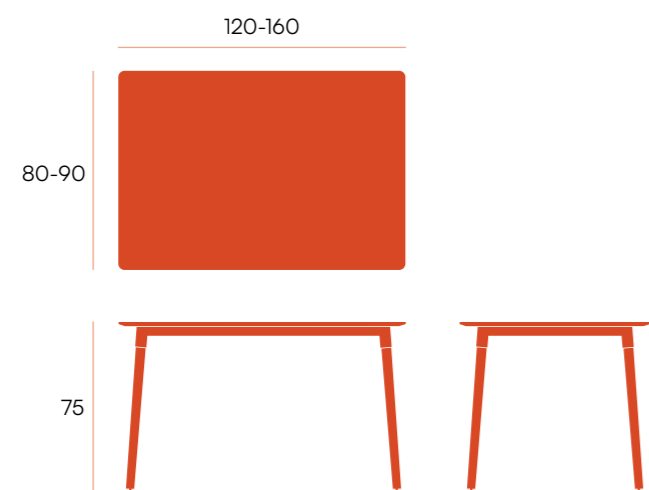

CG1100DB
blanco

CG1100DG
grafito

Caribe □ mesa rectangular

Mesa de comedor fija, con patas de madera y sobre de mdf lacado.

	120 x 80	160 x 90
blanco	CG1094DB	CG1096DB
grafito	CG1094DG	CG1096DG

PUNTOS	100	146
BULTOS	1	1
PESO	16,2 kg	25,5 kg