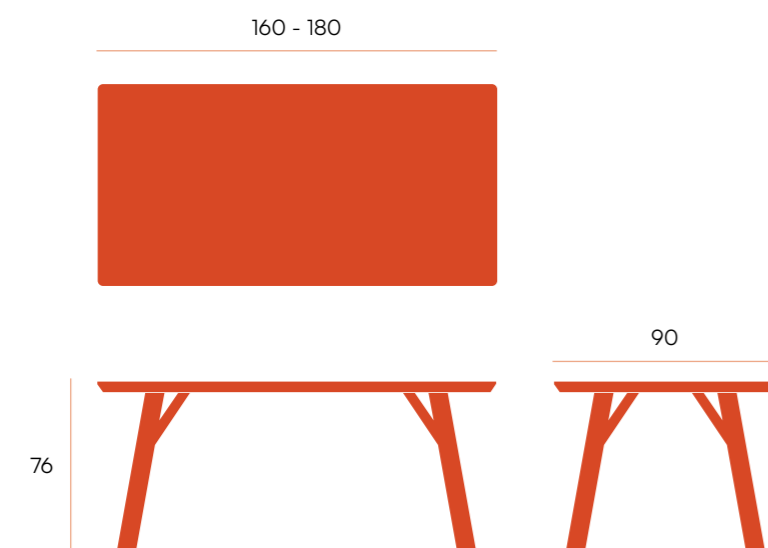

PUNTOS	356	396
BULTOS	2	2
PESO	40,2 kg	54,2 kg

Baltic □ mesa redonda fija

Mesa de comedor fija con estructura metálica negra. Sobre de MDF biselado de 22 mm en acabado diseño piedras.

puntos	218
bultos	2
peso	33,8 kg

CNG003NP
porland

CNG003NR
carrara

CNG003NQ
marquina

Baltic □ mesa rectangular fija

Mesa de comedor fija con estructura metálica negra. Sobre de MDF biselado de 48 mm en acabado diseño piedras.

	estructura negra	160 x 90	180 x 90
portland		CNG001NP	CNG002NP
carrara		CNG001NR	CNG002NR
marquina		CNG001NQ	CNG002NQ

PUNTOS	240	258
BULTOS	2	2
PESO	42,2 kg	50 kg

Alborán □ mesa redonda cristal

Mesa de comedor fija con estructura metálica negra.
Sobre de cristal de 12 mm.

CNG007NL
cristal

Alborán □ mesa rectangular cristal