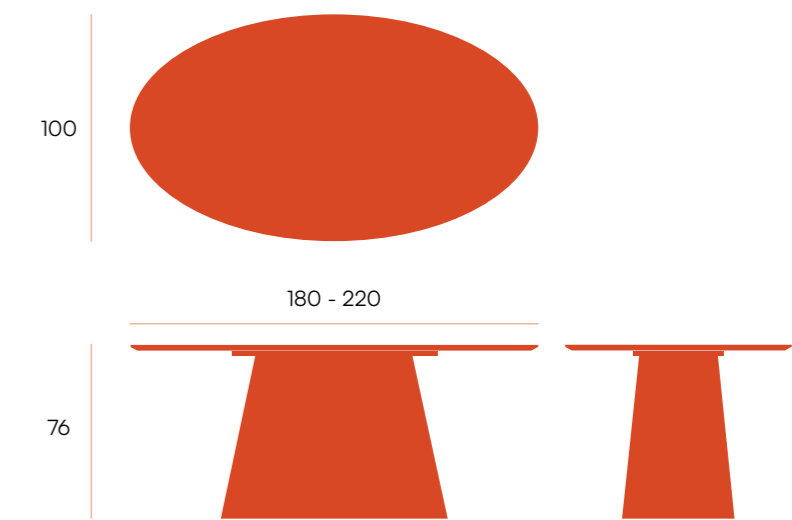

mesa ovalava fija Namib

Mesa de comedor fija con sobre biselado de 25 mm en acabado madera de roble.

	180 x 100	220 x 100
roble natural	CNG089RR	CNG101RR
roble negro	CNG089NN	CNG101NN

PUNTOS	376	440
BULTOS	2	2
PESO	59,5 kg	72,5 kg