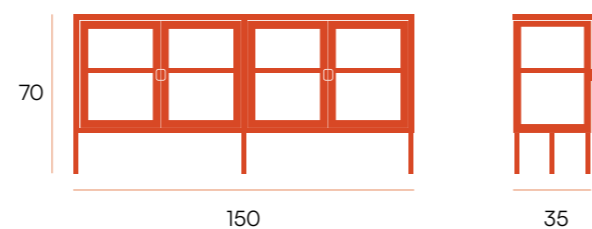

Titania □ aparador cristal 150 x 70

Aparador con estructura de metal y puertas de cristal.
Patas metálicas. Estantes móviles.

puntos **134**
bultos **1**
peso **32,5 kg**

vitrina cristal 90 x 110 □ Titania

Vitrina con estructura de metal y puertas de cristal.
Patas metálicas. Estantes móviles.

puntos **110**
bultos **1**
peso **32,4 kg**