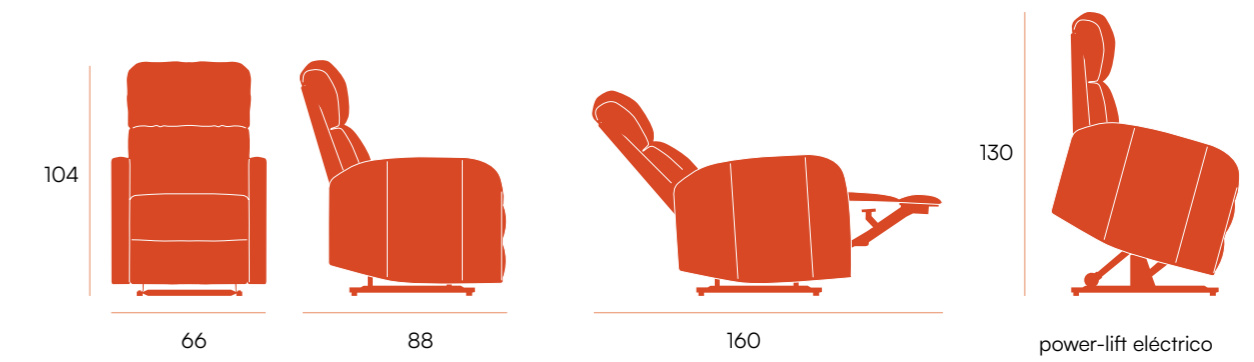

CG1766GR
gris 14 micky

CG1766PI
pizarra 17 micky

butaca relax □ Ada

Butaca tapizada.
Relax manual o relax + power-lift eléctrica.
Estructura metálica negra.

relax manual

CG1600PE
perla 13 micky

CG1600PI
pizarra 17 micky