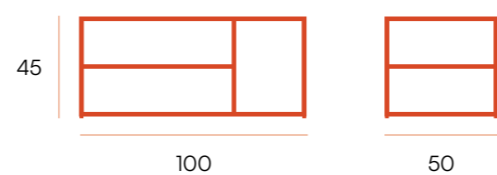

puntos **44**
bultos 1
peso **13,8 kg**