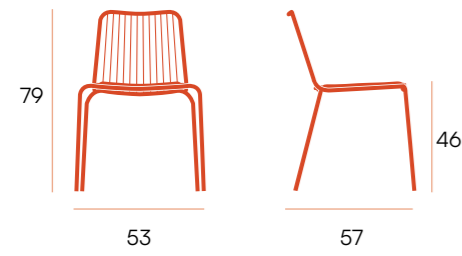

Aloha □ silla

Silla metálica con cojín.
Apta para exterior. Apilable.