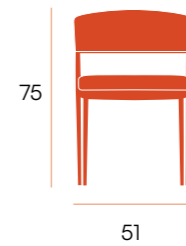

silla □ Nimbus

Silla con asiento tapizado y respaldo de madera y tapizado.
Patas metálicas negras.

CG2076NA
roble natural
nácar 120 present

CG2076JA
roble negro
jaspe 112 present

puntos	90 x 2 u. = 180
sillas por caja	2
peso por caja	16,8 kg