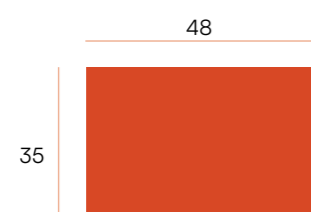

CG1616PE
perla 13 micky

CG1616PI
pizarra 17 micky

puntos **246**
bultos 1
peso 42 kg

accionador manual

accionador eléctrico

conector CA

□ Funda reposacabezas

Funda protectora. Desenfundable y lavable.