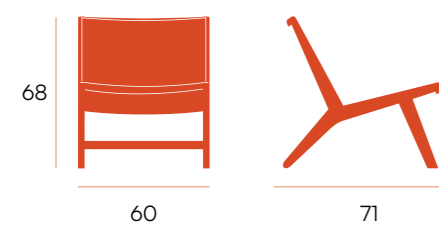

Liria □ butaca

Butaca con respaldo y asiento de ratán.
Estructura de madera.