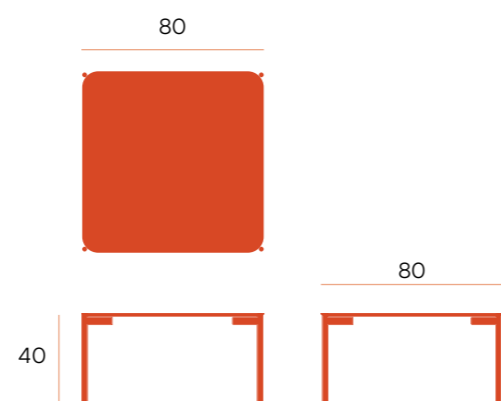

CG1942NR
roble natural

puntos **34**
bultos 1
peso **3,5 kg**

Java □ mesa centro cuadrada

Mesa de centro con patas metálicas negras y sobre biselado de 19 mm de roble.

CG1146NR
roble natural

puntos **100**
bultos **1**
peso **11,5 kg**