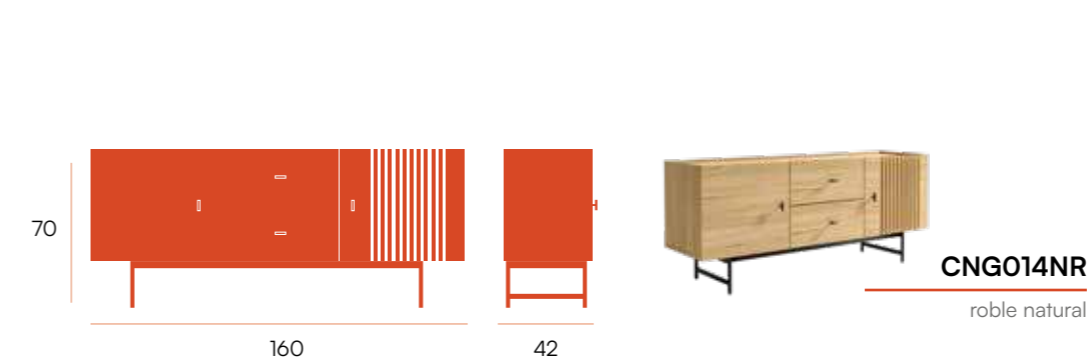

módulo bar 2 puertas 80

puntos **374**
bultos 2
peso **58 kg**

módulo TV 3 puertas 180

puntos **368**
bultos 2
peso **51,5 kg**

módulo TV 2 puertas + 2 cajones 160

puntos **406**
bultos 2
peso **53,5 kg**

módulo TV 2 puertas 120