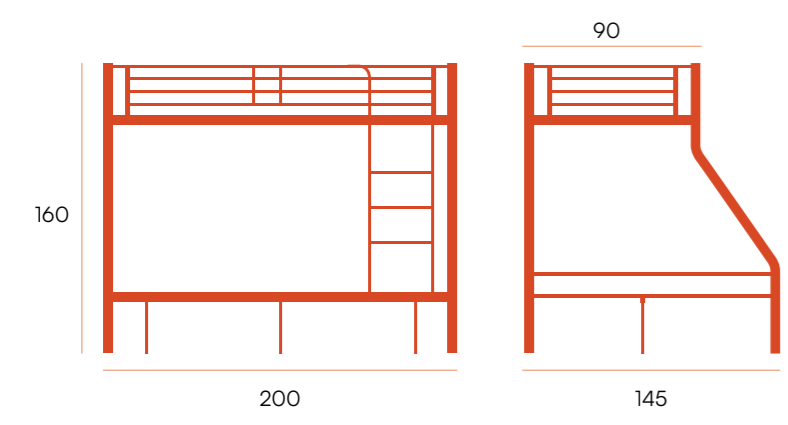

Bilbao ▣ litera 90 - 135

Litera familiar de 135 x 190 inferior y parte superior de 90 x 190. Construida en tubo metálico. La escalera y el quitamiedos, se pueden montar a derecha o izquierda.