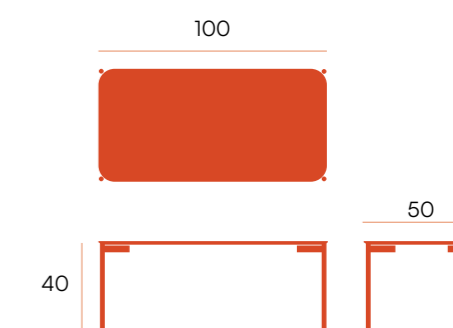

Java □ mesa centro cuadrada

Mesa de centro con patas metálicas negras y sobre biselado de 19 mm de roble.

CG1146NR
roble natural

puntos **100**
bultos **1**
peso **11,5 kg**

mesa centro rectangular □ Java

Mesa de centro con patas metálicas negras y sobre biselado de 19 mm de roble.

CG1150NR
roble natural

puntos **86**
bultos **1**
peso **8,7 kg**