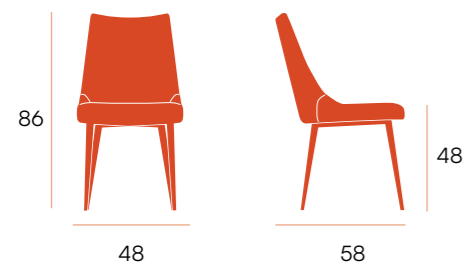

puntos **42 x 4 u. = 168**
sillas por caja **4**
peso por caja **22,5 kg**

París □ silla

Silla con respaldo y asiento tapizado.
Patas metálicas negras.

puntos 64 x 4 u. = **256**
sillas por caja 4
peso por caja **31 kg**

CG1118GS
gris 99 nums

CG1118BE
beige nums

CG1118PL
plomo nums

CG1118MU
musgo nums

Denver □ silla

Silla con respaldo y asiento tapizado.
Patas metálicas negras.

CG1542MA
marrón 34 brego

CG1542SA
salmón 52 brego

CG1542MO
mostaza 68 brego

puntos 50 x 4 u. = **200**
sillas por caja 4
peso por caja **32 kg**

CG1542VE
verde 77 brego

CG1542GR
gris 10 brego

Venecia □ silla

Silla con respaldo y asiento tapizado.
Patas metálicas negras.