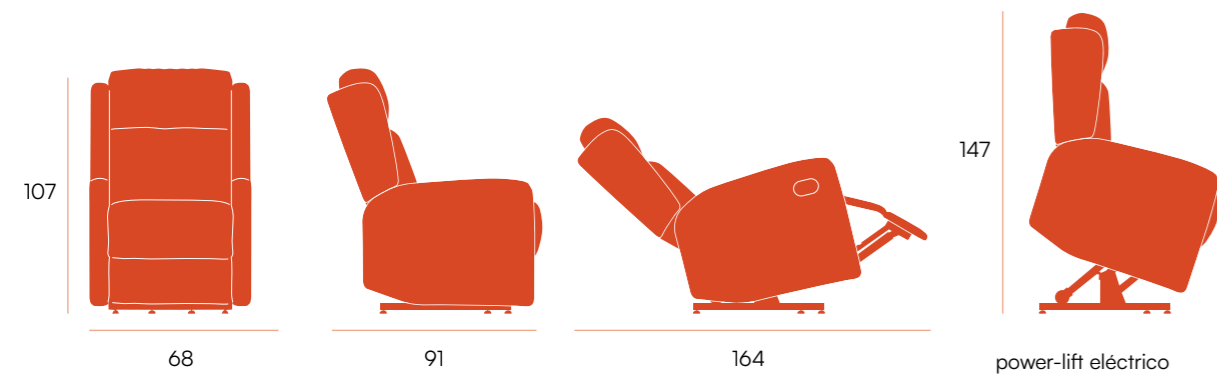

relax + power-lift eléctrica (3 motores)

puntos **312**
bultos **1**
peso **52,4 kg**

accionador eléctrico

Lupe □ butaca relax con ruedas

Butaca tapizada.
Relax + power-lift eléctrica con 1 o 2 motores.
Estructura metálica negra con ruedas.