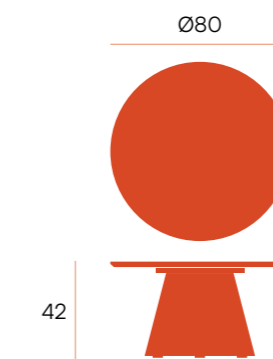

mesas auxiliares ▣ Namib

Mesas auxiliares con sobre biselado de 25 mm en acabado madera de roble.

puntos	162
bultos	2
peso	23,5 kg