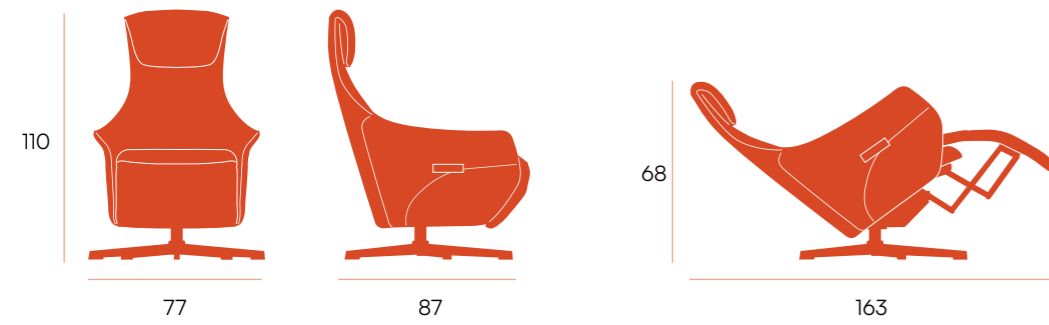

CG1864JA
jaspe 112 present

CG1864NA
nácar 120 present

CG1864AN
antracita 456 present

butaca relax □ Karen

Butaca giratoria 360° tapizada.
Relax eléctrica. Zero gravity.
Pata metálica negra. Puerto de carga USB.