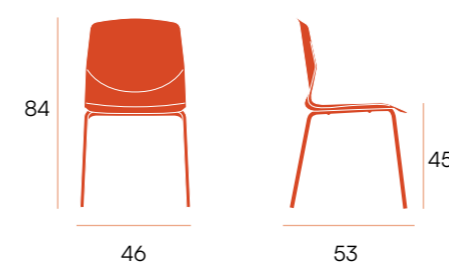

puntos **44 x 4 u. = 176**
sillas por caja **4**
peso por caja **22 kg**