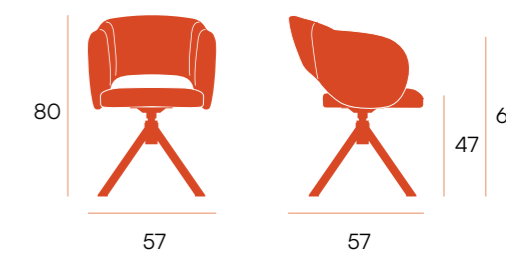

puntos	44 x 4 u. = 176
sillas por caja	4
peso por caja	19,3 kg

Liverpool ▣ silla giratoria 360°

Silla giratoria 360°. Asiento y respaldo tapizado.
Patas de madera.

puntos	110 x 2 u. = 220
sillas por caja	2
peso por caja	19,5 kg

CG2086MO
mostaza 46 lukka

CG2086VE
verde 38 lukka

CG2086MA
marrón 12 lukka

CG2086GR
gris 85 lukka

puntos **78**
sillas por caja **1**
peso por caja **9,3 kg**

Verona □ silla giratoria 360°

Silla giratoria 360°. Asiento y respaldo tapizado. Patas metálicas negras.

puntos **74**
sillas por caja **1**
peso por caja **9,7 kg**

CG2082MO
mostaza 46 lukka

CG2082VE
verde 38 lukka

CG2082MA
marrón 12 lukka

CG2082GR
gris 85 lukka

silla giratoria 180° return ▣ Montreal

Silla giratoria 180° return. Respaldo y asiento tapizado. Patas metálicas negras.