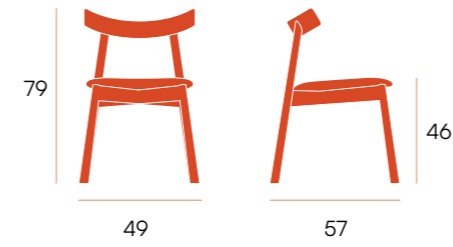

silla Ovis

Silla con asiento tapizado.
Estructura de madera.