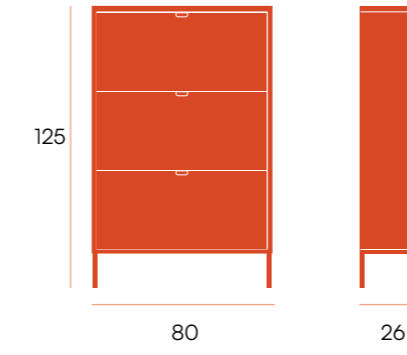

puntos **100**
bultos **1**
peso **29,7 kg**

CG1748LC
crema

CG1748LN
negro

Titania □ zapatero 2 puertas

Zapatero con estructura de metal.

CG2032LC
crema

CG2032LN
negro

puntos **74**
bultos **1**
peso **19 kg**