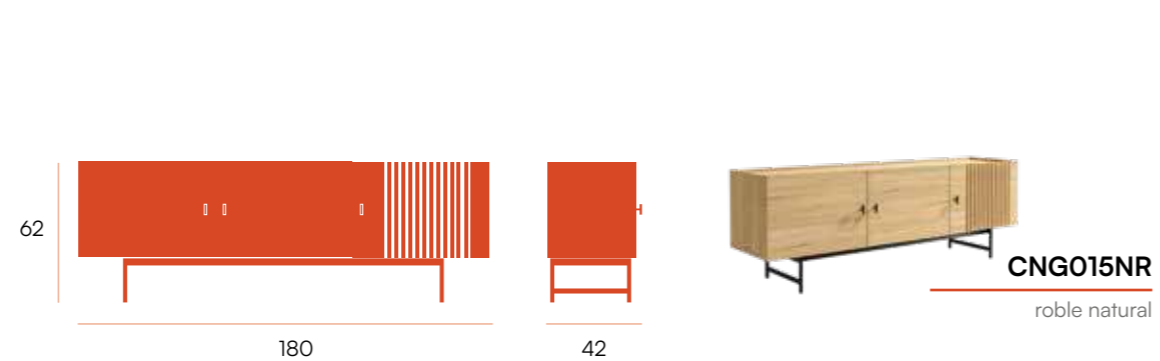

módulo TV 3 puertas 180

puntos **368**
bultos 2
peso **51,5 kg**