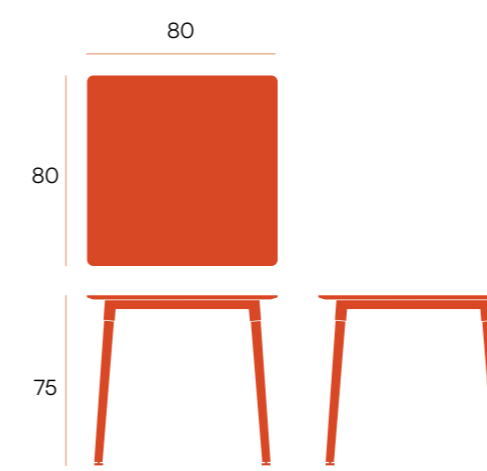

CG1098DB
blanco

CG1098DG
grafito

puntos **100**
bultos **1**
peso **18,8 kg**

mesa cuadrada □ Caribe

Mesa de comedor fija, con patas de madera y sobre de mdf lacado.

puntos **88**
bultos **1**
peso **15,7 kg**