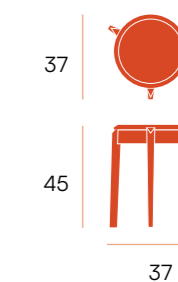

250 □ sillas

251 □ sillas

taburete □ Olea

Taburete de madera multifuncional y apilable.

CG2046RN
roble natural

CG3016NR
roble negro

puntos **38**
sillas por caja **1**
peso por caja **3,2 kg**

origen