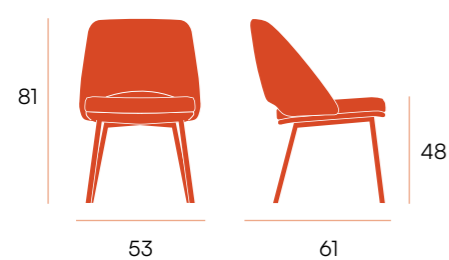

Lisboa □ silla

Silla con respaldo y asiento tapizado.
Patas metálicas negras

puntos	50 x 4 u. = 200
sillas por caja	4
peso por caja	22,5 kg

CG1116GS
gris 99 nums

CG1116BE
beige nums

CG1116PL
plomo nums

CG1116MU
musgo nums

CG1116MA
marrón 34 brego

CG1116SA
salmón 52 brego

CG1116MO
mostaza 68 brego

CG1116VE
verde 77 brego

CG1116AL
azul 83 brego

CG1116GR
gris 10 brego

Beirut □ silla

Silla con respaldo y asiento tapizado.
Patas metálicas negras.

puntos	76 x 2 u. = 152
sillas por caja	2
peso por caja	18,8 kg

CG1560SA
salmón 52 brego

CG1560MO
mostaza 68 brego

CG1560VE
verde 77 brego

CG1560AL
azul 83 brego

CG1560GR
gris 10 brego

CG1560NC
nácar 25 baldar