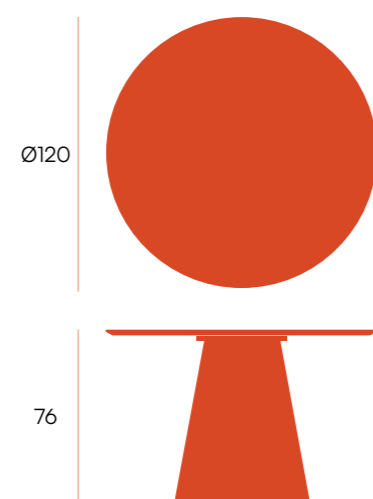

Namib □ mesa redonda fija

Mesa de comedor fija con sobre biselado de 25 mm en acabado madera de roble.

puntos **312**
bultos **2**
peso por caja **51,3 kg**