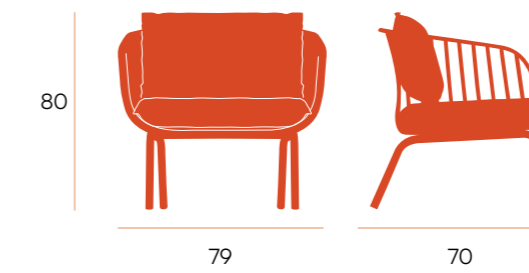

45

butaca □ Aruba

Sillón de 1 y 2 plazas de polipropileno.
Cojines beige, Patas metálicas.
Apta para exterior.

1 plaza

puntos **132**
bultos 1
peso **10,9 kg**

CG1964GR
grafito

2 plazas

puntos **232**
bultos 1
peso **18,3 kg**