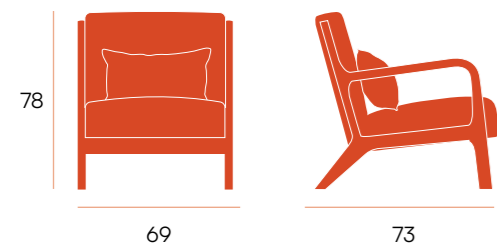

puntos **126**
bultos 1
peso **9,2 kg**

CG1732LA
madera light
arena 01 hengye

CG1732DA
madera dark
arena 01 hengye

CG1732LC
madera light
ceniza 13 hengye

CG1732DC
madera dark
ceniza 13 hengye

Ume □ butaca

Butaca con respaldo y asiento tapizado.
Estructura de madera. Con cojín tapizado.