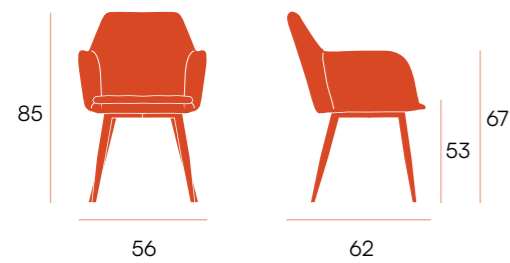

CG1564LA
lamb 01 lamb

86

48

58

puntos 88
sillas por caja 1
peso por caja 9,1 kg

Chicago □ silla

Silla con respaldo y asiento tapizado.
Patas metálicas negras.

puntos **76 x 2 u. = 152**
sillas por caja **2**
peso por caja **15 kg**