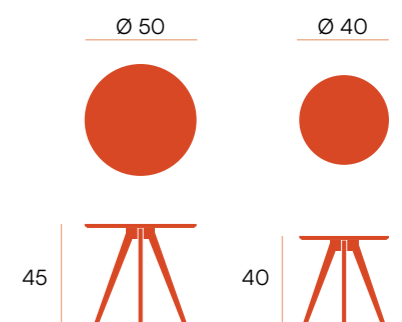

Fiyi □ mesa auxiliar

Mesa auxiliar redonda de madera de roble.

CG1940RO
roble natural

puntos **26**
bultos **1**
peso **3,5 kg**

juego mesas auxiliares □ Cook

Juego de 2 mesas auxiliares redondas de madera de roble.

CG1938RO
roble natural

puntos **54**
bultos **1**
peso **8 kg**