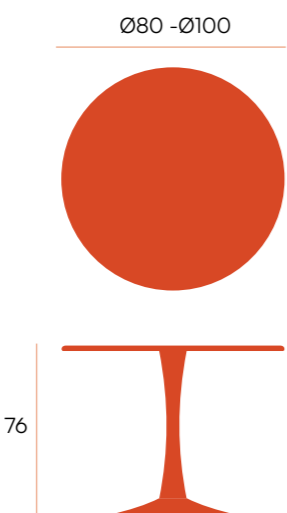

PUNTOS	124	166	218	246	286
BULTOS	1	1	1	1	1
PESO	21,9 kg	25,3 kg	30,7 kg	34,7 kg	37,3 kg

blanco - teka

grafito - chocolate

Capri □ mesa

Mesa de terraza metálica. Apta para exterior.

		Ø 80	Ø 100
blanco		CG2026BL	CG2028BL
graffito		CG2026GR	CG2028GR
verde fiza		CG2026VT	CG2028VT
arena		CG2026AR	CG2028AR
teja		CG2026TJ	CG2028TJ