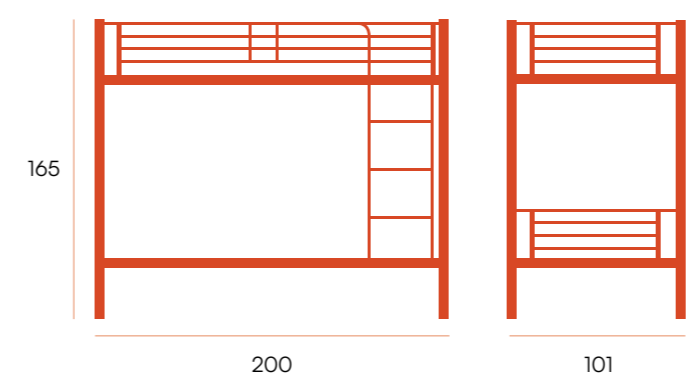

puntos **176**
bultos **1**
peso **40,5 kg**