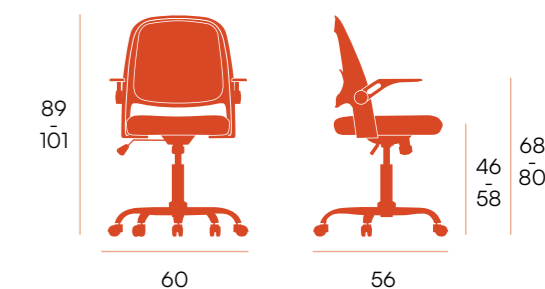

silla con ruedas **Kiev**

Silla de oficina. Estructura de polipropileno blanco. Respaldo y asiento de tela negra. Reposabrazos abatibles. Patas cromadas con ruedas.

CG1516BN
blanco-negro

puntos	78
sillas por caja	1
peso por caja	10,5 kg