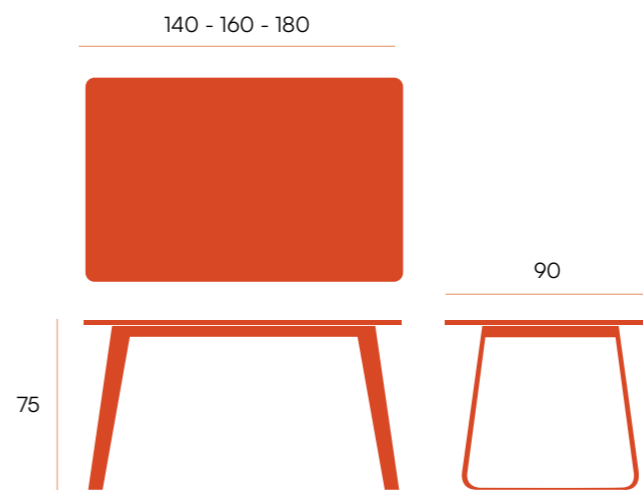

Iseo ▣ mesa rectangular fija

Mesa de comedor fija con estructura metálica negra. Sobre de 22 mm con esquinas redondeadas en acabado melaminas.

estructura negra	140 x 90	160 x 90	180 x 90
alpin 	CNG111NN	CNG112NN	CNG113NN
java 	CNG111NJ	CNG112NJ	CNG113NJ
perla 	CNG111NP	CNG112NP	CNG113NP
artic 	CNG111NA	CNG112NA	CNG113NA
roble 	CNG111NR	CNG112NR	CNG113NR
soul blanco 	CNG111NS	CNG112NS	CNG113NS
PUNTOS	140	148	156
BULTOS	3	3	3
PESO	28,8 kg	32,3 kg	35,8 kg

120 - 140 - 160 - 180

80 - 90

76

mesa rectangular fija ▣ Onea

Mesa de comedor fija con estructura metálica marfil. Sobre de 22 mm con esquinas redondeadas en acabado melaminas.

estructura marfil		120 x 80	140 x 90	160 x 90	180 x 90
alpin		CNG107MN	CNG108MN	CNG109MN	CNG110MN
java		CNG107MJ	CNG108MJ	CNG109MJ	CNG110MJ
perla		CNG107MP	CNG108MP	CNG109MP	CNG110MP
artic		CNG107MA	CNG108MA	CNG109MA	CNG110MA
roble		CNG107MR	CNG108MR	CNG109MR	CNG110MR
soul blanco		CNG107MS	CNG108MS	CNG109MS	CNG110MS
PUNTOS		100	104	110	116
BULTOS		2	2	2	2
PESO		24,5 kg	29,8 kg	32,8 kg	35,8 kg

mesa rectangular fija **Onea**

Mesa de comedor fija con estructura metálica negra. Sobre de 22 mm con esquinas redondeadas en acabado melaminas.

		estructura negra	120 x 80	140 x 90	160 x 90	180 x 90
	alpin 		CNG107NN	CNG108NN	CNG109NN	CNG110NN
	java 		CNG107NJ	CNG108NJ	CNG109NJ	CNG110NJ
	perla 		CNG107NP	CNG108NP	CNG109NP	CNG110NP
	artic 		CNG107NA	CNG108NA	CNG109NA	CNG110NA
	roble 		CNG107NR	CNG108NR	CNG109NR	CNG110NR
	soul blanco 		CNG107NS	CNG108NS	CNG109NS	CNG110NS
PUNTOS		100	104	110	116	
BULTOS		2	2	2	2	
PESO		24,5 kg	29,8 kg	32,8 kg	35,8 kg	