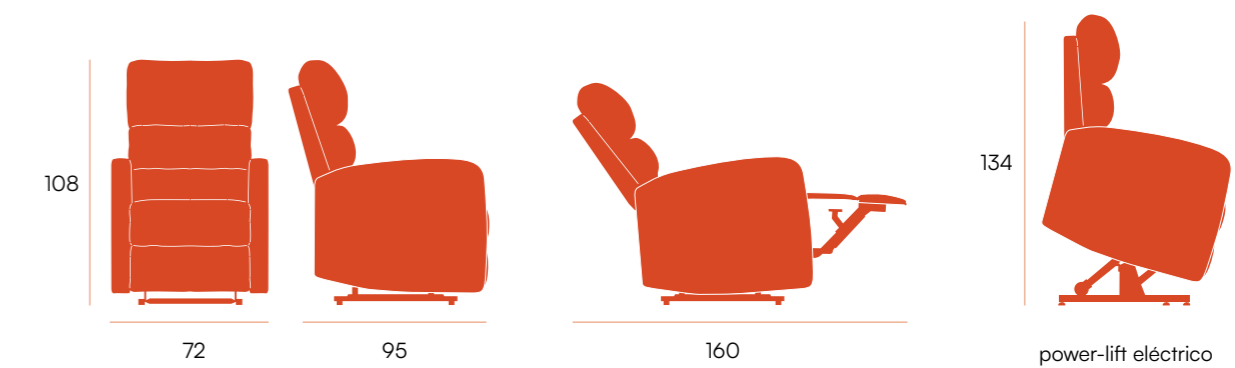

butaca relax □ Elsa

Butaca tapizada.
Relax manual o relax + power-lift eléctrica.
Estructura metálica negra.

relax manual

CG1604TI
tierra 02 micky

CG1604GR
gris 14 micky

puntos **184**
bultos 1
peso **33 kg**