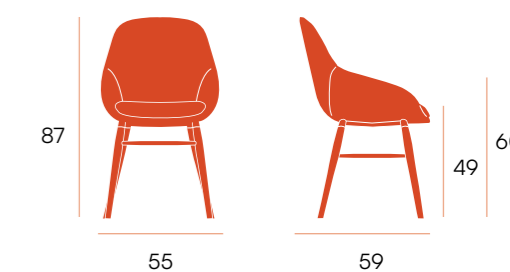

CG1854TE

roble natural
terracota 44 bjorn

puntos	122
sillas por caja	1
peso por caja	10 kg