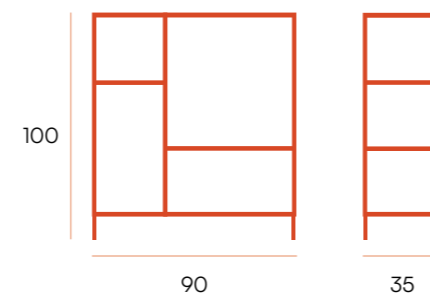

puntos **62**
bultos 1
peso **14,3 kg**

CG1754LC
crema

CG1754LN
negro

Titania □ estantería 90 x 100

Estantería con estructura de metal.
Posición de estantes intercambiables.

CG1752LC
crema

CG1752LN
negro

puntos **54**
bultos 1
peso **12,8 kg**