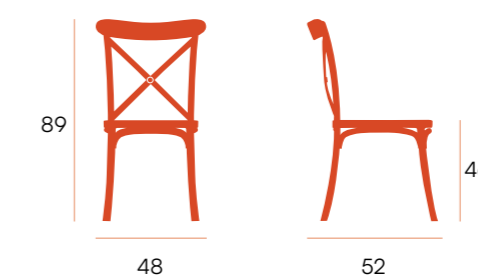

CG1984VT
verde tiza

CG1984AR
arena

CG1984TJ
teja

puntos **44 x 4 u. = 176**
sillas por caja **4**
peso por caja **20 kg**

silla □ Roma

Silla de polipropileno. Apilable.
Apta para exterior.

CG1052BL
blanco

CG1052GR
grafito