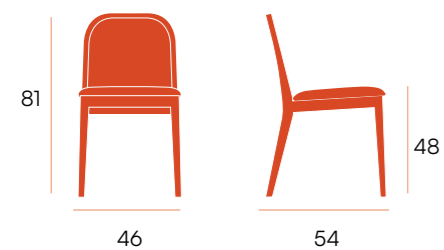

Tilia □ silla

Silla de madera.
Respaldo de ratán y asiento tapizado.

puntos **106 x 2 u. = 212**
sillas por caja **2**
peso por caja **14 kg**

250 □ sillas

251 □ sillas