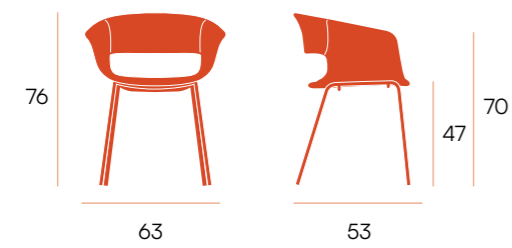

silla Tromso

Silla con respaldo y asiento tapizado.
Patas metálicas marfil.

puntos **42 x 4 u. = 168**
sillas por caja **4**
peso por caja **21 kg**

silla York

Silla con respaldo y asiento tapizado.
Patas metálicas a juego.

puntos **62 x 2 u. = 124**
sillas por caja **2**
peso por caja **13,25 kg**

CG2024CR
crema 09 barrel

CG2024GR
gris 90 barrel

CG2024PE
perla 80 barrel

Estocolmo □ silla

Silla con respaldo y asiento tapizado. Patas metálicas a juego.

puntos	62 x 2 u. = 124
sillas por caja	2
peso por caja	13,25 kg

CG2022CR
crema 09 barrel

CG2022GR
gris 90 barrel

CG2022 PE
perla 80 barrel

silla □ Kyoto

Silla con respaldo y asiento tapizado.
Patas metálicas negras.