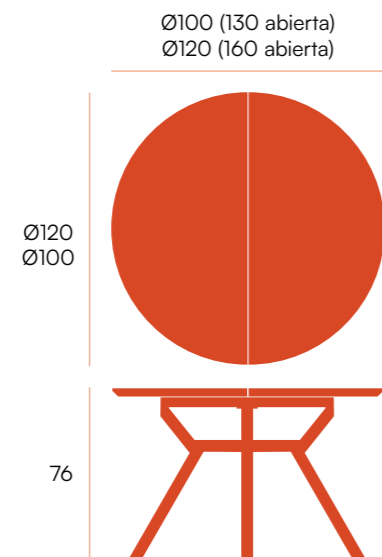

Ross

□ mesa extensible porcelánico

Mesa de comedor extensible con estructura metálica marfil. Sobre de MDF biselado + porcelánico de 6 mm en acabado piedras.

	estructura marfil	Ø100 (130)	Ø120 (160)
porland		CNG046MP	CNG047MP
carrara		CNG046MR	CNG047MR
marquina		CNG046MQ	CNG047MQ
beige		CNG046MB	CNG047MB

PUNTOS	370	430
BULTOS	2	2
PESO	55 kg	67.7 kg