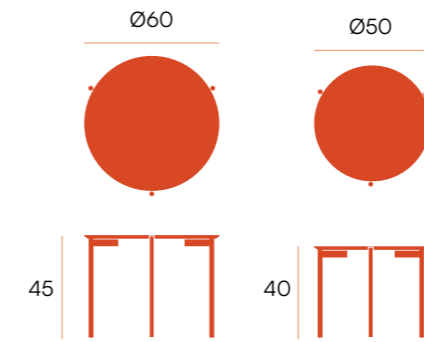

juego mesas redondas ▣ Java

Juego de mesas auxiliares con patas metálicas negras y sobre biselado de 19 mm de roble.