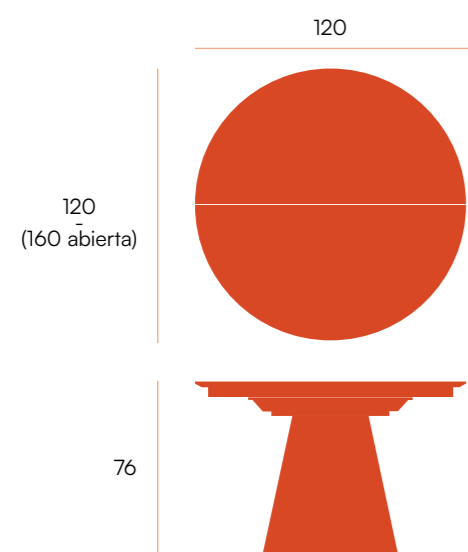

Namib □ mesa redonda extensible

Mesa de comedor extensible con sobre biselado de 25 mm en acabado madera de roble.