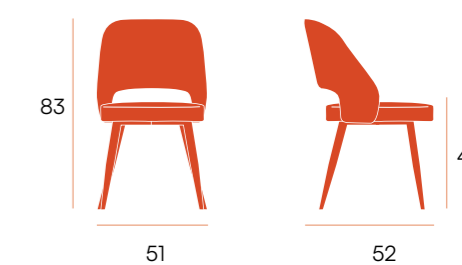

puntos	76 x 2 u. = 152
sillas por caja	2
peso por caja	15,4 kg

Sicilia □ silla

Silla con respaldo y asiento tapizado.
Patatas metálicas negras.

CG1506CR
crema ufo

CG1506GP
perla ufo

CG1506GM
marengo ufo

puntos	76 x 2 u. = 152
sillas por caja	2
peso por caja	15,4 kg

Niza □ silla

Silla con respaldo y asiento tapizado.
Patas metálicas negras.

puntos	50 x 4 u. = 200
sillas por caja	4
peso por caja	22,3 kg

CG1502CR
crema ufo

CG1502GP
perla ufo

CG1502GM
marengo ufo

CG1502MA
marrón 34 brego