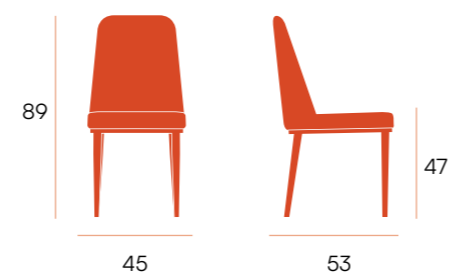

silla Tromso

Silla con respaldo y asiento tapizado.
Patas metálicas marfil.

puntos **42 x 4 u. = 168**
sillas por caja **4**
peso por caja **21 kg**

silla York

Silla con respaldo y asiento tapizado.
Patas metálicas a juego.