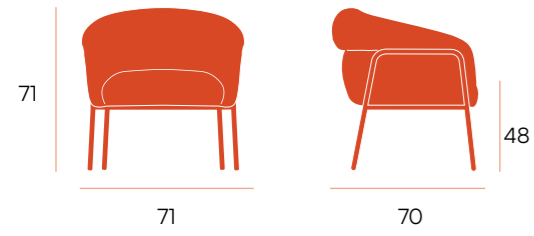

CG1860NA
nácar 120 present

CG1860AN
antracita 456 present

CG1860OC
ocre 273 present

Rose □ butaca

Butaca tapizada.
Estructura metálica negra.

puntos **118**
bultos **1**
peso **14,5 kg**

butaca □ Aloe

Butaca tapizada.
Estructura metálica negra.
Reposabrazos de madera.