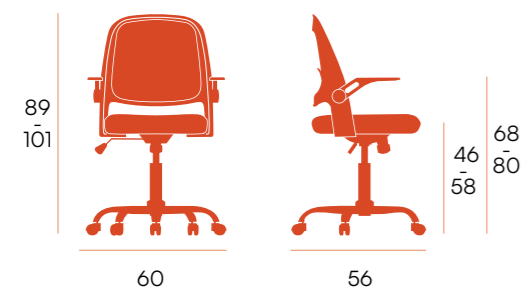

CG1516BN
blanco-negro

puntos	78
sillas por caja	1
peso por caja	10,5 kg

Bucarest silla con ruedas

Silla de oficina. Estructura de polipropileno negro. Respaldo y asiento de tela negra. Reposabrazos abatibles. Patas cromadas con ruedas.