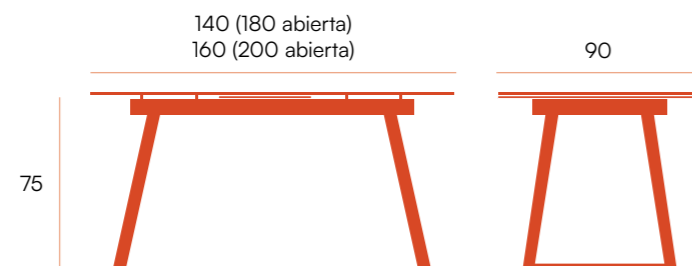

Saona □ mesa extensible porcelánico

Mesa de comedor extensible sincronizada con estructura metálica negra. Sobre porcelánico de 12 mm en acabado piedras.

	estructura negra	140 (180) x 90	160 (200) x 90
porland		CNG106NP	CNG105NP
carrara		CNG106NR	CNG105NR
marquina		CNG106NQ	CNG105NQ
arena		CNG106NA	CNG105NA

PUNTOS	360	392
BULTOS	2	2
PESO	78,7 kg	87,7 kg