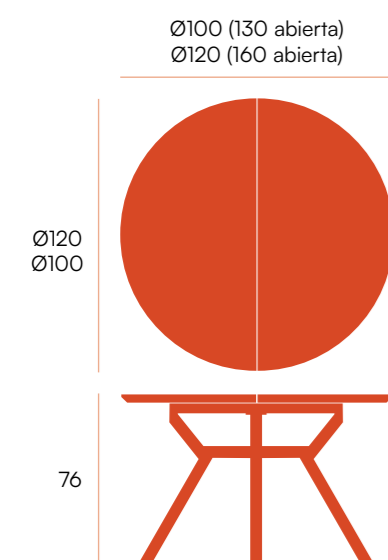

Timor □ mesa extensible piedras

Mesa de comedor extensible con estructura metálica negra. Sobre de MDF biselado de 19 mm en acabado diseño piedras.

estructura negra		140 (180) x 90	160 (200) x 90
portland		CNG027NP	CNG026NP
carrara		CNG027NR	CNG026NR
marquina		CNG027NQ	CNG026NQ

PUNTOS	328	342
BULTOS	2	2
PESO	59,4 kg	65,2 kg

Cantábrico □ mesa extensible maderas

Mesa de comedor extensible con estructura metálica negra. Sobre de MDF biselado de 25 mm en acabado diseño maderas.

	estructura negra	Ø100 (130)	Ø120 (160)
alpin		CNG038NN	CNG024NN
java		CNG038NJ	CNG024NJ
perla		CNG038NP	CNG024NP
artic		CNG038NA	CNG024NA
roble		CNG038NR	CNG024NR
soul blanco		CNG038NS	CNG024NS
	PUNTOS	336	376
	BULTOS	2	2
	PESO	40,2 kg	54,2 kg