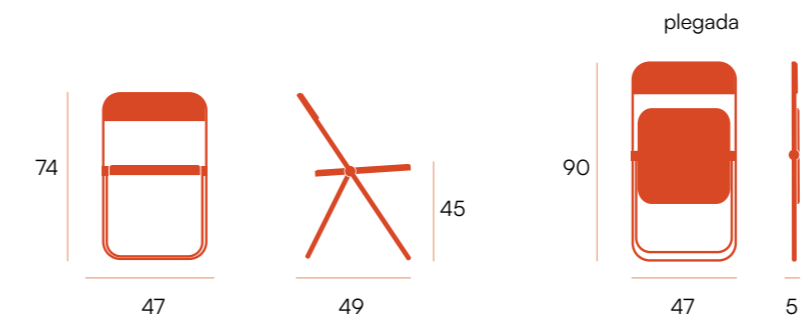

CG1580TR
transparente

CG1580FU
fumé

puntos **38 x 4 u. = 152**
sillas por caja **4**
peso por caja **21 kg**

silla □ Cuzco

Silla plegable de metal cromado.
Asiento y respaldo en resina.

puntos **36**
sillas por caja **1**
peso por caja **6,3 kg**