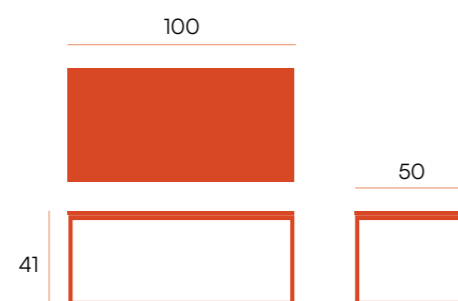

Balear □ mesa centro rectangular

Mesa de centro con estructura metálica marfil o negra. Sobre porcelánico de 12 mm en acabado piedras.

puntos **104**
bultos **2**
peso **20,1 kg**