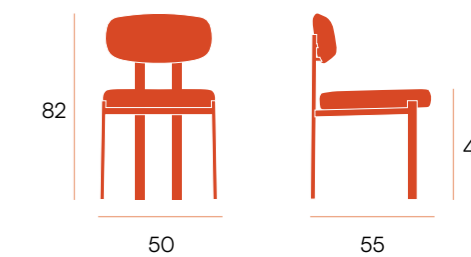

CG2052GR
gris 85 lukka

silla □ Pretoria

Silla con respaldo y asiento tapizado.
Patatas metálicas marfil.

puntos **72 x 2 u. = 144**
sillas por caja **2**
peso por caja **16,2 kg**

silla □ Durban

Silla con respaldo y asiento tapizado.
Patatas metálicas negras.

puntos **72 x 2 u. = 144**
sillas por caja **2**
peso por caja **16,2 kg**

CG3018NA
nácar 03 lukka

CG3018MO
mostaza 46 lukka

CG3018VE
verde 38 lukka

CG3018MA
marrón 12 lukka

CG3018SA
salmón 56 lukka

CG3018GR
gris 85 lukka