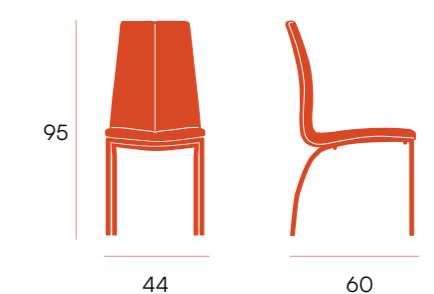

Niza □ silla

Silla con respaldo y asiento tapizado.
Patas metálicas negras.

puntos	50 x 4 u. = 200
sillas por caja	4
peso por caja	22,3 kg

CG1502CR
crema ufo

CG1502GP
perla ufo

CG1502GM
marengo ufo

CG1502MA
marrón 34 brego

CG1502SA
salmón 52 brego

CG1502MO
mostaza 68 brego

CG1502VE
verde 77 brego

CG1502AL
azul 83 brego

CG1502GR
gris 10 brego

Zagreb □ silla

Silla con respaldo y asiento tapizado.
Patas metálicas cromadas.

puntos	50 x 4 u. = 200
sillas por caja	4
peso por caja	22,3 kg