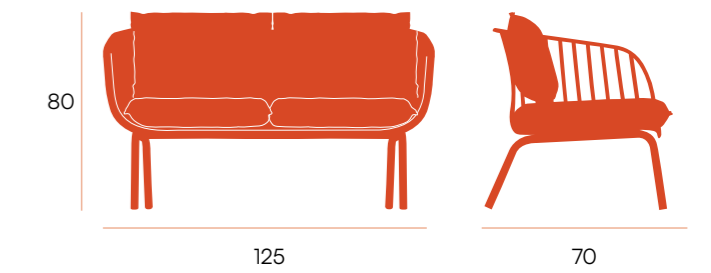

45

butaca □ Aruba

Sillón de 1 y 2 plazas de polipropileno.
Cojines beige, Patas metálicas.
Apta para exterior.

1 plaza

puntos **132**
bultos 1
peso **10,9 kg**

CG1964GR
grafito

2 plazas

puntos **232**
bultos 1
peso **18,3 kg**