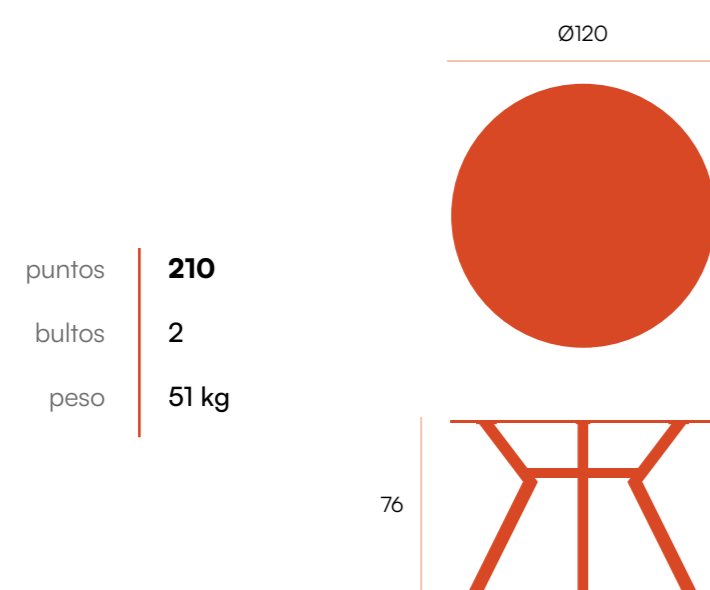

PUNTOS	356	396
BULTOS	2	2
PESO	40,2 kg	54,2 kg

Baltic □ mesa redonda fija

Mesa de comedor fija con estructura metálica negra. Sobre de MDF biselado de 22 mm en acabado diseño piedras.

puntos	218
bultos	2
peso	33,8 kg

CNG003NP
porland

CNG003NR
carrara

CNG003NQ
marquina

Baltic □ mesa rectangular fija

Mesa de comedor fija con estructura metálica negra. Sobre de MDF biselado de 48 mm en acabado diseño piedras.

	estructura negra	160 x 90	180 x 90
portland		CNG001NP	CNG002NP
carrara		CNG001NR	CNG002NR
marquina		CNG001NQ	CNG002NQ

PUNTOS	240	258
BULTOS	2	2
PESO	42,2 kg	50 kg

Alborán □ mesa redonda cristal

Mesa de comedor fija con estructura metálica negra.
Sobre de cristal de 12 mm.

CNG007NL
cristal

Alborán □ mesa rectangular cristal