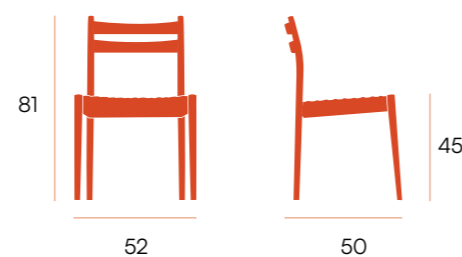

origen

Prado □ silla

Silla con asiento de cuerda natural.
Estructura de madera.

CG1918RC

roble natural
cuerda natural

puntos	114 x 2 u. = 228
sillas por caja	2
peso por caja	11,2 kg

244 □ sillas

245 □ sillas