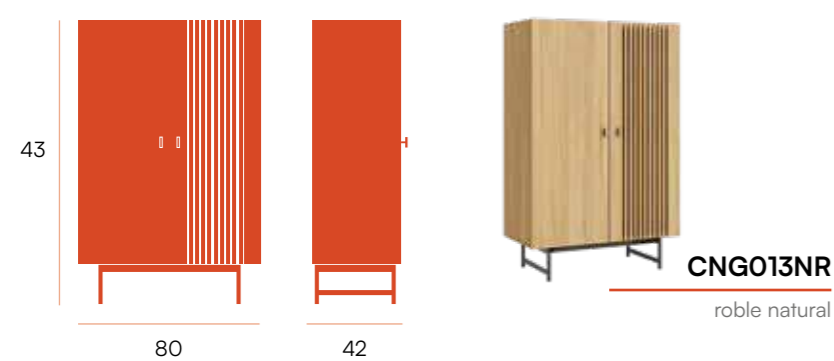

Samurai ▣ salón

Muebles de comedor de chapa natural de roble, con patas metálicas y tiradores negros.

módulo bar 2 puertas 80

puntos **374**
bultos 2
peso **58 kg**