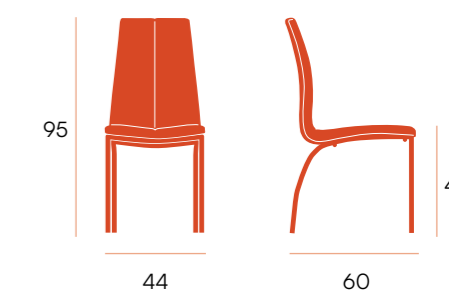

puntos	76 x 2 u. = 152
sillas por caja	2
peso por caja	15,4 kg

Sicilia □ silla

Silla con respaldo y asiento tapizado.
Patatas metálicas negras.

CG1506CR
crema ufo

CG1506GP
perla ufo

CG1506GM
marengo ufo

puntos	76 x 2 u. = 152
sillas por caja	2
peso por caja	15,4 kg

Niza □ silla

Silla con respaldo y asiento tapizado.
Patas metálicas negras.

puntos	50 x 4 u. = 200
sillas por caja	4
peso por caja	22,3 kg

CG1502CR
crema ufo

CG1502GP
perla ufo

CG1502GM
marengo ufo

CG1502MA
marrón 34 brego