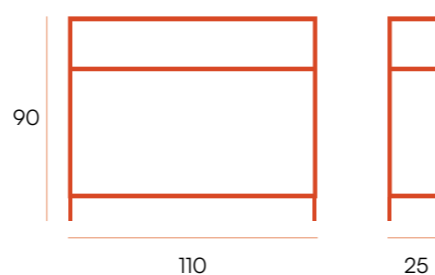

Titania

estantería recibidor 110 x 90

Estantería con estructura de metal.
Estante fijo.

puntos **46**
bultos **1**
peso **10,7 kg**

estantería recibidor 90 x 80 Titania

Estantería con estructura de metal.
Estante fijo.