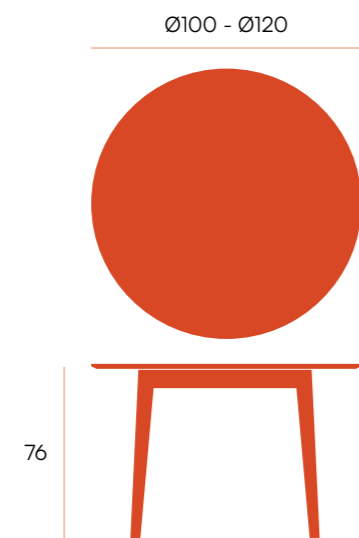

mesa redonda fija ■ **Aura**

Mesa de comedor fija de madera con sobre biselado de 25 mm de roble.