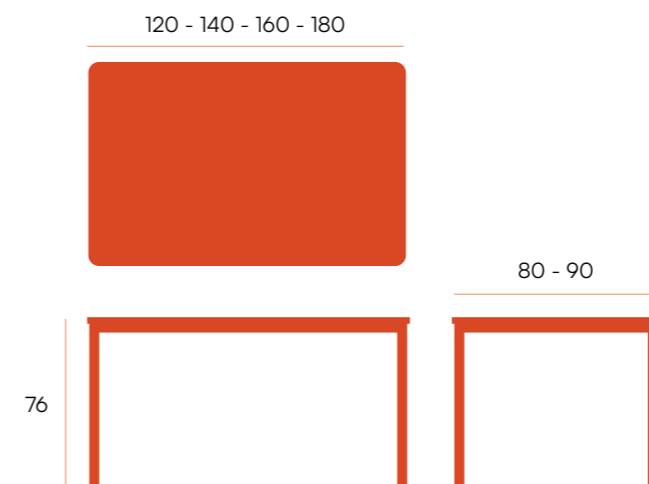

Iseo ▣ mesa rectangular fija

Mesa de comedor fija con estructura metálica negra. Sobre de 22 mm con esquinas redondeadas en acabado melaminas.

estructura negra	140 x 90	160 x 90	180 x 90
alpin 	CNG111NN	CNG112NN	CNG113NN
java 	CNG111NJ	CNG112NJ	CNG113NJ
perla 	CNG111NP	CNG112NP	CNG113NP
artic 	CNG111NA	CNG112NA	CNG113NA
roble 	CNG111NR	CNG112NR	CNG113NR
soul blanco 	CNG111NS	CNG112NS	CNG113NS
PUNTOS	140	148	156
BULTOS	3	3	3
PESO	28,8 kg	32,3 kg	35,8 kg

120 - 140 - 160 - 180

80 - 90

76

mesa rectangular fija ▣ Onea

Mesa de comedor fija con estructura metálica marfil. Sobre de 22 mm con esquinas redondeadas en acabado melaminas.

estructura marfil		120 x 80	140 x 90	160 x 90	180 x 90
alpin		CNG107MN	CNG108MN	CNG109MN	CNG110MN
java		CNG107MJ	CNG108MJ	CNG109MJ	CNG110MJ
perla		CNG107MP	CNG108MP	CNG109MP	CNG110MP
artic		CNG107MA	CNG108MA	CNG109MA	CNG110MA
roble		CNG107MR	CNG108MR	CNG109MR	CNG110MR
soul blanco		CNG107MS	CNG108MS	CNG109MS	CNG110MS
PUNTOS		100	104	110	116
BULTOS		2	2	2	2
PESO		24,5 kg	29,8 kg	32,8 kg	35,8 kg

mesa rectangular fija **Onea**

Mesa de comedor fija con estructura metálica negra. Sobre de 22 mm con esquinas redondeadas en acabado melaminas.

		estructura negra	120 x 80	140 x 90	160 x 90	180 x 90
	alpin 		CNG107NN	CNG108NN	CNG109NN	CNG110NN
	java 		CNG107NJ	CNG108NJ	CNG109NJ	CNG110NJ
	perla 		CNG107NP	CNG108NP	CNG109NP	CNG110NP
	artic 		CNG107NA	CNG108NA	CNG109NA	CNG110NA
	roble 		CNG107NR	CNG108NR	CNG109NR	CNG110NR
	soul blanco 		CNG107NS	CNG108NS	CNG109NS	CNG110NS
PUNTOS		100	104	110	116	
BULTOS		2	2	2	2	
PESO		24,5 kg	29,8 kg	32,8 kg	35,8 kg	