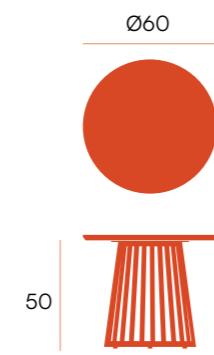

estructura marfil