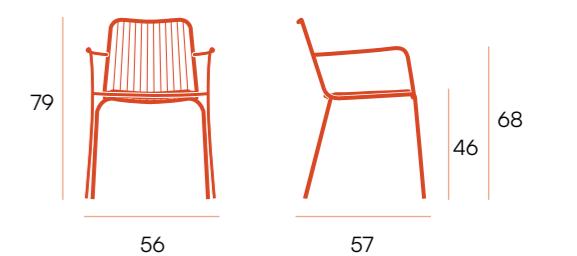

silla □ Ohana

Silla metálica con brazos y cojín.
Apta para exterior. Apilable.

CG1952BL
blanco

CG1952GR
grafito

CG1952VT
verde tiza

CG1952AR
arena

CG1952TJ
teja

puntos **58 x 4 u. = 232**
sillas por caja **4**
peso por caja **22,5 kg**