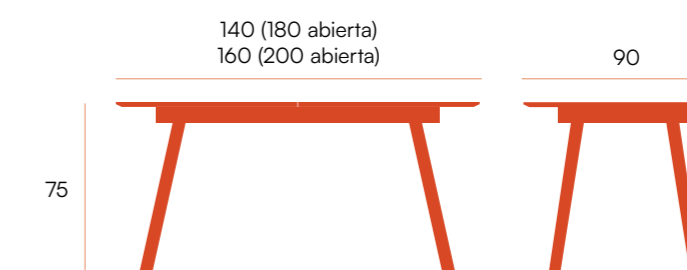

Saona □ mesa extensible porcelánico

Mesa de comedor extensible sincronizada con estructura metálica negra. Sobre porcelánico de 12 mm en acabado piedras.

	estructura negra	140 (180) x 90	160 (200) x 90
porland		CNG106NP	CNG105NP
carrara		CNG106NR	CNG105NR
marquina		CNG106NQ	CNG105NQ
arena		CNG106NA	CNG105NA

PUNTOS	360	392
BULTOS	2	2
PESO	78,7 kg	87,7 kg

Sena □ mesa extensible porcelánico

Mesa de comedor extensible con estructura metálica marfil.
Sobre de MDF biselado + porcelánico de 6 mm en acabado piedras.