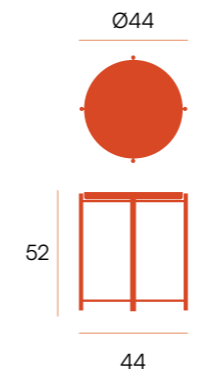

puntos **44**
bultos 1
peso **13,8 kg**