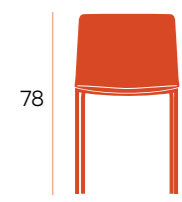

Orlando □ silla

Silla de polipropileno. Patas metal a juego.

48

53

puntos **42 x 4 u. = 168**
sillas por caja **4**
peso por caja **22,5 kg**

45

57

puntos **50 x 4 u. = 200**
sillas por caja **4**
peso por caja **20,3 kg**

silla □ Praga

Silla de polipropileno. Apilable.
Apta para exterior.