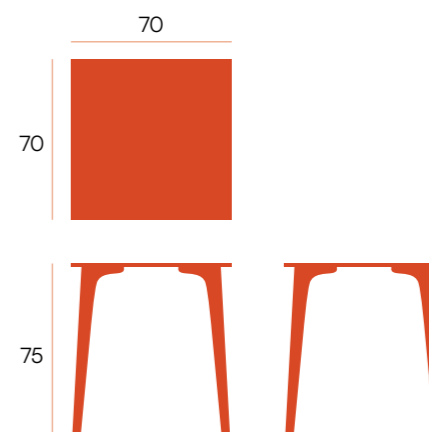

CG1660BL
blanco

CG1660GR
grafito

mesa □ Kara

Mesa de terraza con estructura de polipropileno. Sobre de 14 mm. Apta para exterior.

puntos **102**
bultos **2**
peso **18,1 kg**

CNG037BL
blanco

CNG037GR
grafito