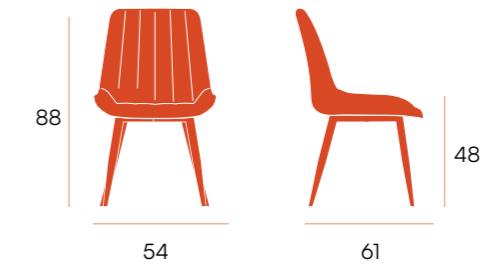

CG06SA
salmón 56 lukka

CG06GR
gris 85 lukka

silla □ Brisbane

Silla con respaldo y asiento tapizado.
Patas metálicas marfil.

puntos **96**
sillas por caja 1
peso por caja **10,2 kg**

silla □ Sydney

Silla con respaldo y asiento tapizado.
Patas metálicas negras.

CG1566MO
mostaza 68 brego

CG1566VE
verde 77 brego

CG1566AL
azul 83 brego

CG1566NC
nácar 25 baldar

puntos **96**
sillas por caja 1
peso por caja **10,2 kg**

Ankara □ silla

Silla con respaldo y asiento tapizado.
Patas metálicas negras.

puntos	72 x 2 u. = 144
sillas por caja	2
peso por caja	12,3 kg

CG1510CR
crema ufo

CG1510GP
perla ufo

CG1510GM
marengo ufo

CG1510MA
marrón 34 brego

CG1510SA
salmón 52 brego

CG1510MO
mostaza 68 brego

CG1510VE
verde 77 brego