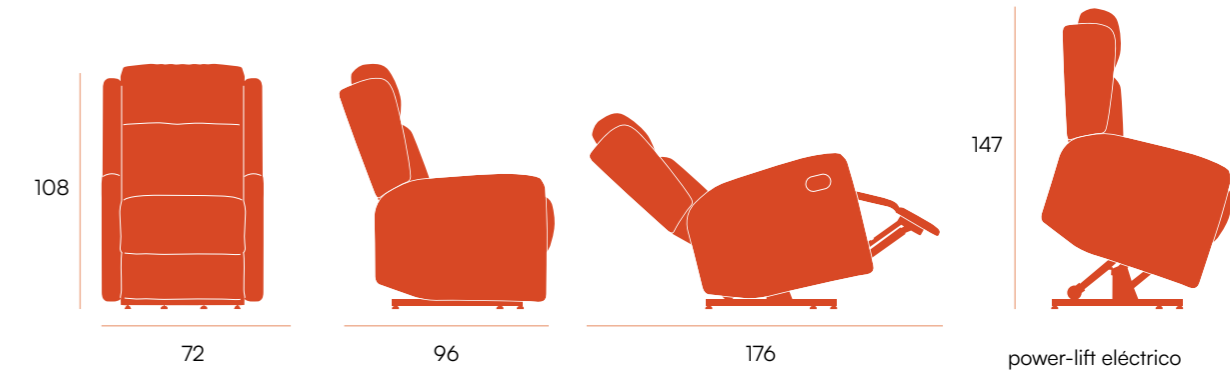

butaca relax □ Celia

Butaca tapizada.
Relax manual o relax + power-lift eléctrica con 1 o 2 motores.
Estructura metálica negra.