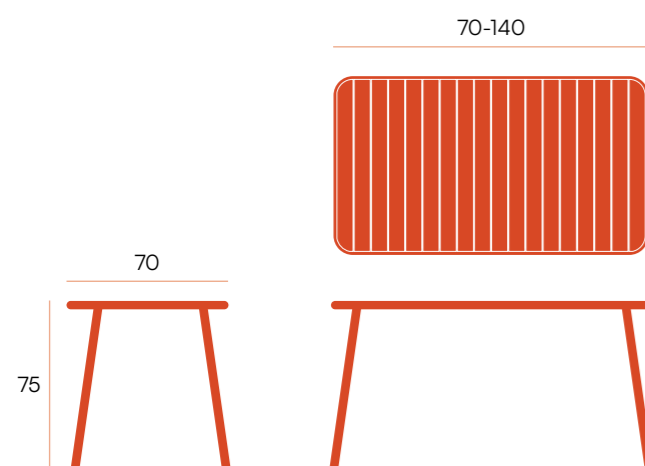

Honolulu □ mesa

Mesa de terraza con estructura y sobre de lamas metálico.
Apta para exterior.