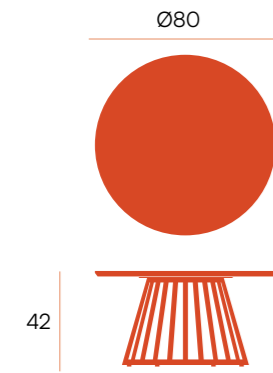

Sahara □ mesas auxiliares

Mesas auxiliares con pata metálica marfil o negra y sobre biselado de 25 mm en acabado madera de roble.