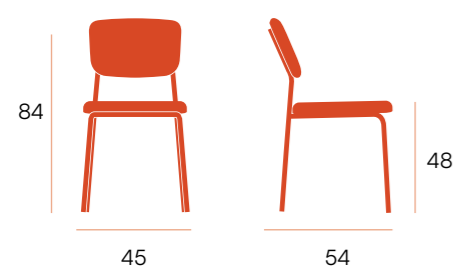

essence

sillas  **012**

sillas giratorias  **060**

mesas  **070**

mesas auxiliares  **118**

silla Bergen

Silla con respaldo y asiento tapizado.
Patas metálicas negras.

puntos	74 x 4 u. = 296
sillas por caja	4
peso por caja	25 kg

Silla con respaldo y asiento tapizado.
Patas metálicas negras.

puntos 34 x 4 u. = **136**
sillas por caja 4
peso por caja 20,5 kg

CG1710MA
marrón 34 brego

CG1710SA
salmón 52 brego

CG1710MO
mostaza 68 brego