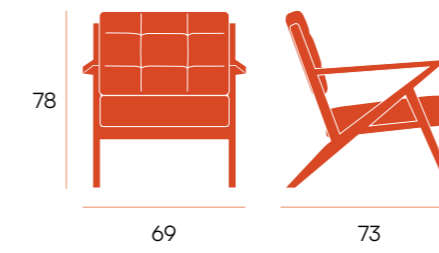

puntos **126**
bultos 1
peso **9,2 kg**

CG1732LA
madera light
arena 01 hengye

CG1732DA
madera dark
arena 01 hengye

CG1732LC
madera light
ceniza 13 hengye

CG1732DC
madera dark
ceniza 13 hengye

Ume □ butaca

Butaca con respaldo y asiento tapizado.
Estructura de madera. Con cojín tapizado.