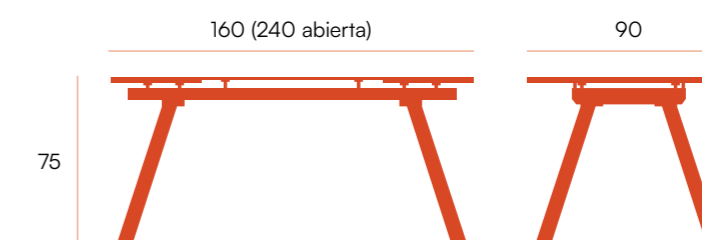

Tasman □ mesa extensible porcelánico

Mesa de comedor extensible con estructura metálica marfil. Sobre porcelánico de 12 mm en acabado piedras.