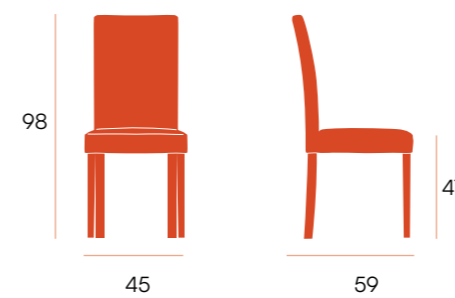

CG1502SA
salmón 52 brego

CG1502MO
mostaza 68 brego

CG1502VE
verde 77 brego

CG1502AL
azul 83 brego

CG1502GR
gris 10 brego

Zagreb □ silla

Silla con respaldo y asiento tapizado.
Patas metálicas cromadas.

puntos	50 x 4 u. = 200
sillas por caja	4
peso por caja	22,3 kg

CG150OCR
crema ufo

CG150GP
perla ufo

CG150GM
marengo ufo

Viena □ silla

Silla con respaldo y asiento tapizado.
Patas madera.

CG1404MA
marron 06 zewi

CG1404GR
gris 30 zewi

puntos **52 x 4 u. = 208**
sillas por caja **4**
peso por caja **25 kg**

silla □ Cairo

Silla con respaldo y asiento tapizado.
Patas madera negras.

puntos **46 x 4 u. = 184**
sillas por caja **4**
peso por caja **25 kg**

CG1402MA
marron 06 zewi

CG1402GR
gris 30 zewi

Dubai □ silla