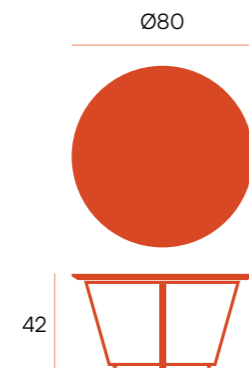

Egeo □ mesa centro Ø 80

Mesa de centro con pata metálica negra.
Sobre de MDF biselado de 25 mm en
acabado diseño piedras.

puntos **90**
bultos **1**
peso **14 kg**

CG1040NP
porland

CG1040NR
carrara

CG1040NQ
marquina