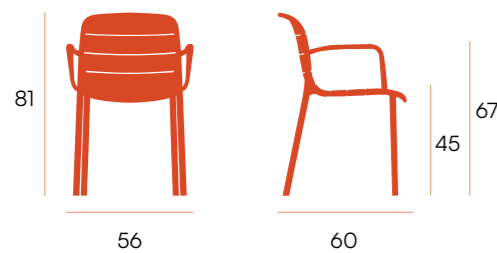

Cancún □ silla

Silla de polipropileno.
Apilable. Apta para exterior.

puntos | 48 x 4 u. = **192**
sillas por caja | 4
peso por caja | 21,7 kg