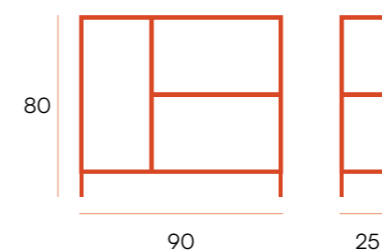

puntos **48**
bultos **1**
peso **8,9 kg**