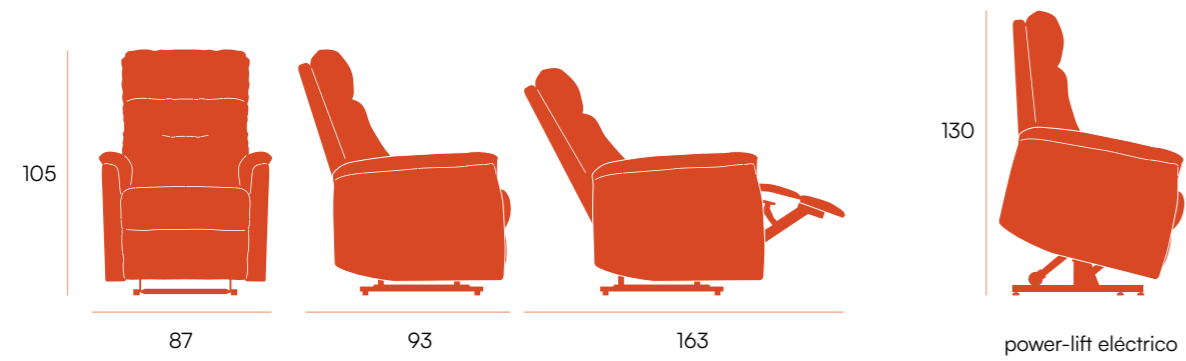

giratoria + relax eléctrica (2 motores)

puntos	302
bultos	1
peso	37 kg

CG1850TI
tierra 20 aragon

CG1850PE
perla 80 aragon

CG1850GR
gris 93 aragon

CG1850PI
pizarra 97 aragon

Noelia □ butaca relax

Butaca tapizada.
Relax eléctrica con 3 motores.
Estructura metálica negra.