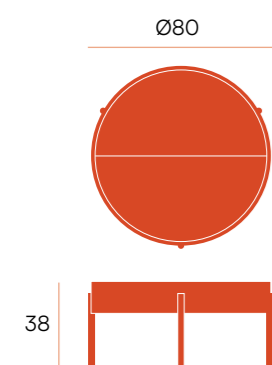

estructura negra

estructura marfil

puntos **122**
bultos **2**
peso **14,2 kg**

estructura negra

estructura marfil

Oasis □ mesas auxiliares

Mesas auxiliares de madera de roble, con sobre giratorio y compartimento oculto. Patas de madera.