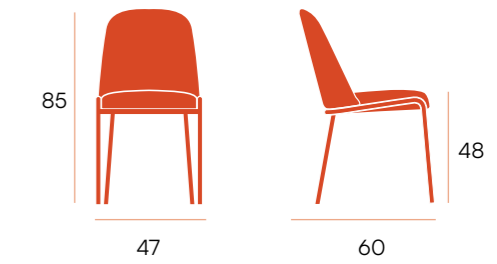

CG04MA

marrón 12 lukka

CG04SA

salmon 56 lukka

CG04GR

gris 85 lukka

puntos 50 x 4 u. = 200
sillas por caja 4
peso por caja 26 kg

silla □ Atlanta