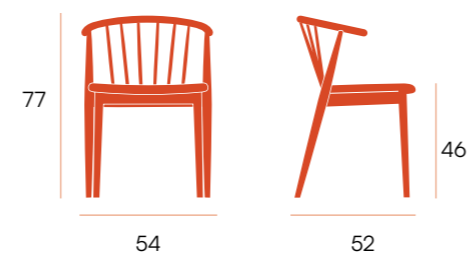

puntos | 124 x 2 u. = **248**
sillas por caja | 2
peso por caja | 13,3 kg

silla □ Caelum

Silla con asiento tapizado.
Estructura de madera.

CG1908RN
roble natural
nácar 25 baldar

CG1908RG
roble natural
gris 02 brego