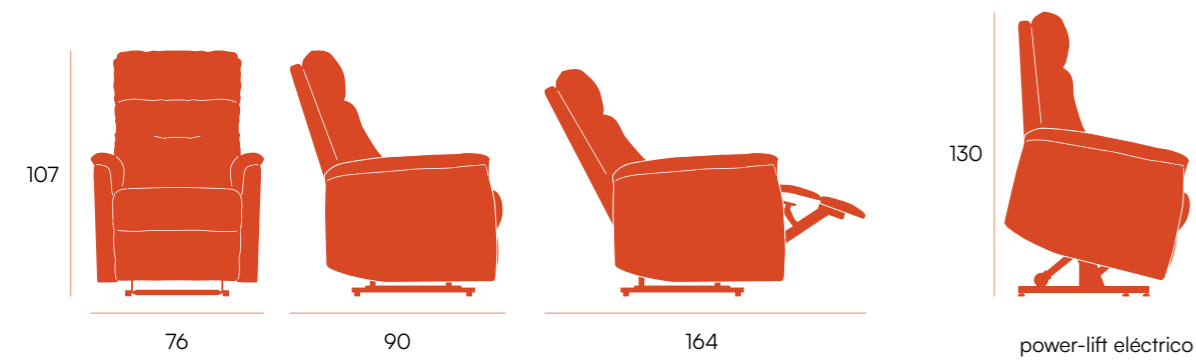

Diana □ butaca relax

Butaca tapizada.
Relax manual o relax + power-lift eléctrica.
Estructura metálica negra.