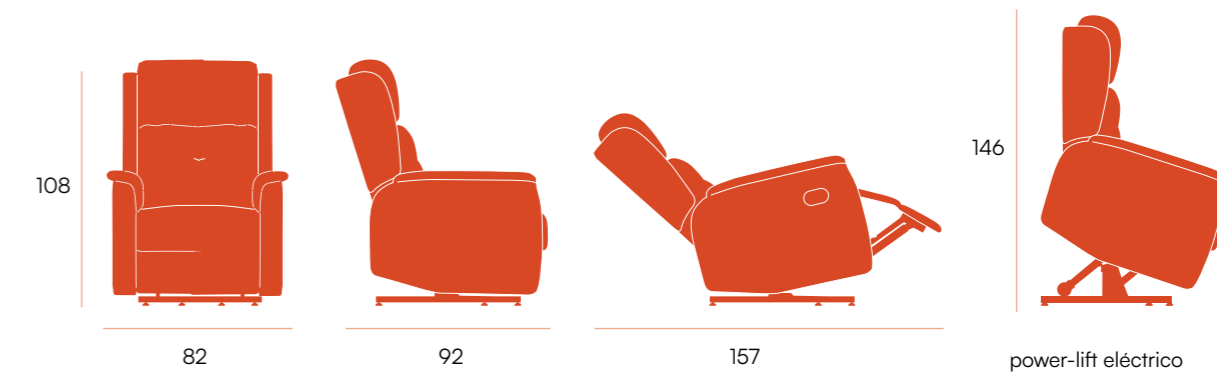

CG1760PI
pizarra 17 micky

relax + power-lift eléctrica (1 motor)

CG1762TI
tierra 02 micky

CG1762PE
perla 13 micky

CG1762GR
gris 14 micky

CG1762PI
pizarra 17 micky

butaca relax □ Cloe

Butaca tapizada.
Relax manual o relax + power-lift eléctrica.
Estructura metálica negra.