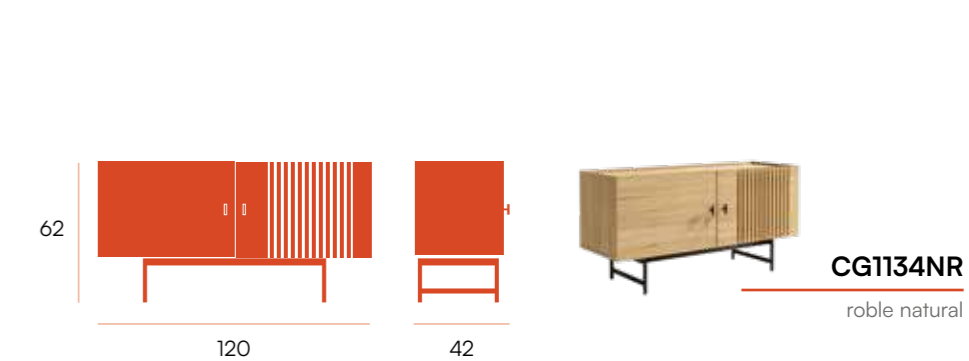

módulo bar 2 puertas 80

puntos **374**
bultos 2
peso **58 kg**

módulo TV 3 puertas 180

puntos **368**
bultos 2
peso **51,5 kg**

módulo TV 2 puertas + 2 cajones 160

puntos **406**
bultos 2
peso **53,5 kg**

módulo TV 2 puertas 120