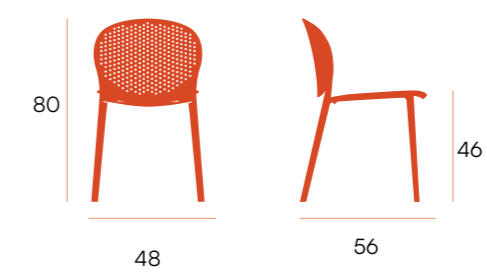

CG1956GR
grafito

CG1956VT
verde fiza

puntos | 48 x 4 u. = **192**
sillas por caja | 4
peso por caja | 21,7 kg

CG1956AR
arena

CG1956TJ
teja

silla □ Bogotá

Silla de polipropileno. Apilable.
Apta para exterior.

puntos | 50 x 4 u. = **200**
sillas por caja | 4
peso por caja | 18,9 kg

CG1644BL
blanco

CG1644GR
grafito

CG1644AR
arena

Malibú □ silla

Silla de polipropileno. Apilable.
Apta para exterior.

CG1984BL
blanco

CG1984GR
grafito