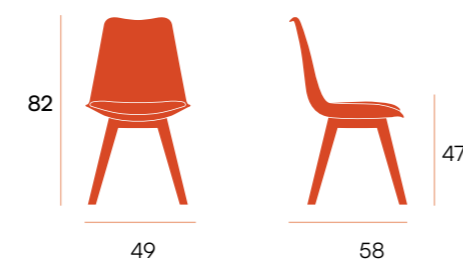

CG1406
patchwork

silla □ Berlín

Silla con respaldo de polipropileno y asiento tapizado. Patas de madera.

puntos	34 x 4 u. = 136
sillas por caja	4
peso por caja	20,2 kg

silla □ Amsterdam

Silla con respaldo y asiento tapizado. Patas de madera.

puntos	44 x 4 u. = 176
sillas por caja	4
peso por caja	19,3 kg

Liverpool ▣ silla giratoria 360°

Silla giratoria 360°. Asiento y respaldo tapizado.
Patas de madera.

puntos	110 x 2 u. = 220
sillas por caja	2
peso por caja	19,5 kg