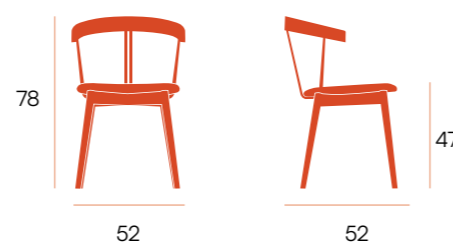

silla □ Ariel

Silla con asiento tapizado y respaldo de
madera y tapizado. Estructura de madera.