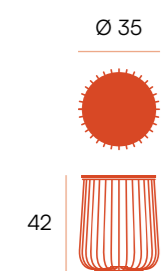

mesa centro Ø60 ■ Índico

Mesa de centro con estructura metálica y sobre de madera de 15 mm.

Ø 60
 puntos **98**
 bultos **1**
 peso **10,6 kg**

Índico ■ mesa auxiliar Ø35

Mesa auxiliar con estructura metálica y sobre de madera de 15 mm.