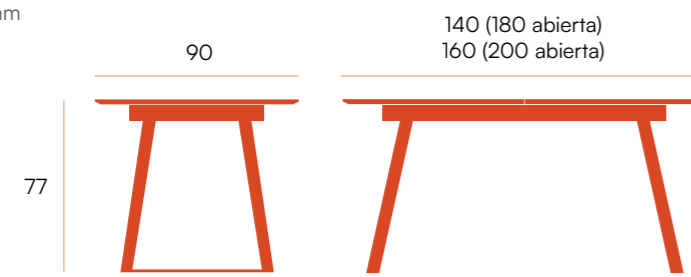

33,8 kg

Ness □ mesa fija

Mesa de comedor fija con estructura metálica marfil. Sobre en acabado melaminas de 22 mm.

90 - 120 - 140 - 160 - 180

estructura marfil	90 x 90	120 x 80	140 x 90	160 x 90	180 x 90
alpin 	CNG080MN	CNG081MN	CNG082MN	CNG083MN	CNG084MN
java 	CNG080MJ	CNG081MJ	CNG082MJ	CNG083MJ	CNG084MJ
perla 	CNG080MP	CNG081MP	CNG082MP	CNG083MP	CNG084MP
artic 	CNG080MA	CNG081MA	CNG082MA	CNG083MA	CNG084MA
roble 	CNG080MR	CNG081MR	CNG082MR	CNG083MR	CNG084MR
soul blanco 	CNG080MS	CNG081MS	CNG082MS	CNG083MS	CNG084MS
PUNTOS	98	110	114	120	126
BULTOS	2	2	2	2	2
PESO	24 kg	26,6 kg	31,3 kg	34,3 kg	37,3 kg

Ness □ mesa fija

Mesa de comedor fija con estructura metálica negra. Sobre en acabado melaminas de 22 mm.

90 - 120 - 140 - 160 - 180

estructura negra	90 x 90	120 x 80	140 x 90	160 x 90	180 x 90
alpin 	CNG080NN	CNG081NN	CNG082NN	CNG083NN	CNG084NN
java 	CNG080NJ	CNG081NJ	CNG082NJ	CNG083NJ	CNG084NJ
perla 	CNG080NP	CNG081NP	CNG082NP	CNG083NP	CNG084NP
artic 	CNG080NA	CNG081NA	CNG082NA	CNG083NA	CNG084NA
roble 	CNG080NR	CNG081NR	CNG082NR	CNG083NR	CNG084NR
soul blanco 	CNG080NS	CNG081NS	CNG082NS	CNG083NS	CNG084NS

PUNTOS	98	110	114	120	126
BULTOS	2	2	2	2	2
PESO	24	26,6 kg	31,3 kg	34,3 kg	37,3 kg

Timor □ mesa extensible maderas

Mesa de comedor extensible con estructura metálica negra. Sobre de MDF biselado de 19 mm en acabado diseño maderas.