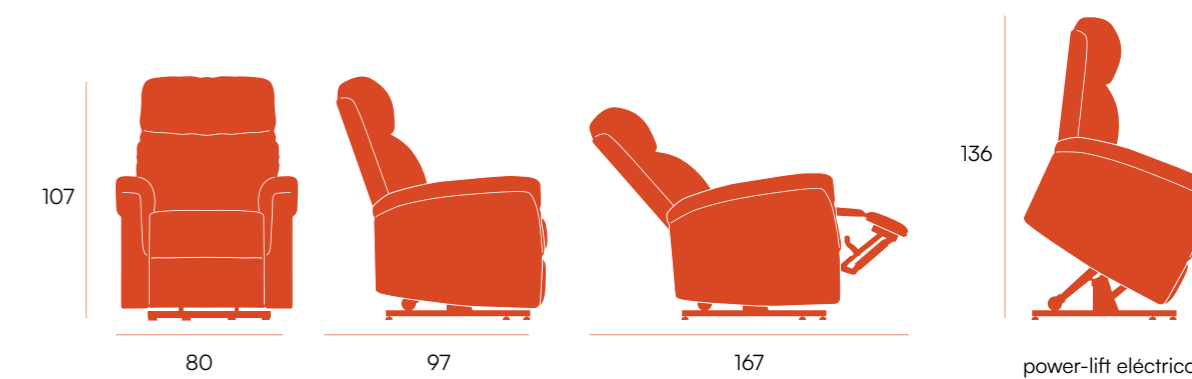

conector CA

butaca relax □ Mia

Butaca tapizada.
Relax manual o relax + power-lift eléctrica.
Estructura metálica negra.

relax manual

puntos	208
bultos	1
peso	37 kg

relax + power-lift eléctrica (1 motor)

puntos	260
bultos	1
peso	47 kg