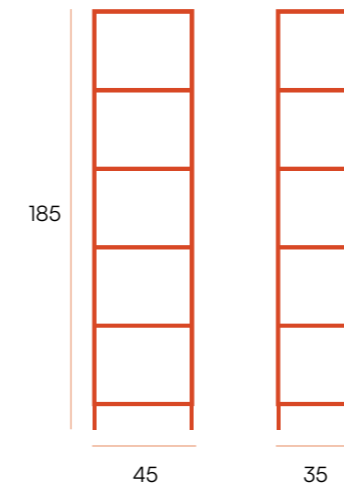

estantería recibidor 90 x 80 Titania

Estantería con estructura de metal.
Estante fijo.

puntos **48**
bultos **1**
peso **8,9 kg**

CG1742LC
crema

CG1742LN
negro

estantería 45 x 185 □ Titania

Estantería con estructura de metal.
Estantes fijos.