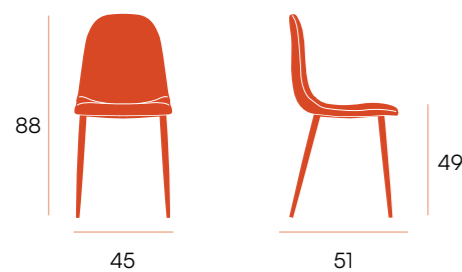

CG1400R
roble

CG1400B
soul blanco

silla □ Sofía

Silla con respaldo y asiento de tablero contrachapado. Patas metálicas negras.

puntos
sillas por caja
peso por caja

32 x 4 u. = 128
4
17 kg

CG1124N
alpin

CG1124J
java

CG1124P
perla

CG1124A
artico

CG1124R
roble

CG1124B
soul blanco

Oporto □ silla

Silla con respaldo y asiento tapizado.
Patas metálicas negras.

puntos 40 x 4 u. = **160**
sillas por caja 4
peso por caja **18,5 kg**