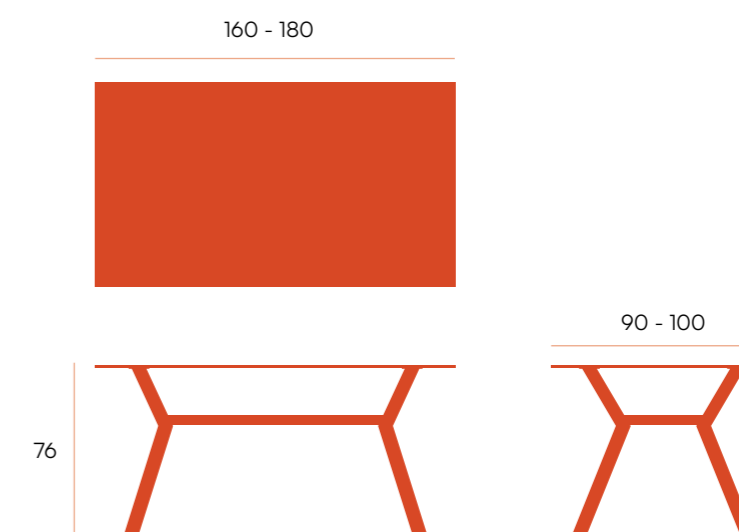

PUNTOS	240	258
BULTOS	2	2
PESO	42,2 kg	50 kg

Alborán □ mesa redonda cristal

Mesa de comedor fija con estructura metálica negra.
Sobre de cristal de 12 mm.

CNG007NL
cristal

Alborán □ mesa rectangular cristal

Mesa de comedor fija con estructura metálica negra.
Sobre de cristal de 12 mm.

		estructura negra	160 x 90	180 x 100
cristal			CNG009NL	CNG008NL
	PUNTOS		250	260
	BULTOS		2	2
	PESO		60 kg	71,5 kg

Delta ▣ mesa auxiliar redonda