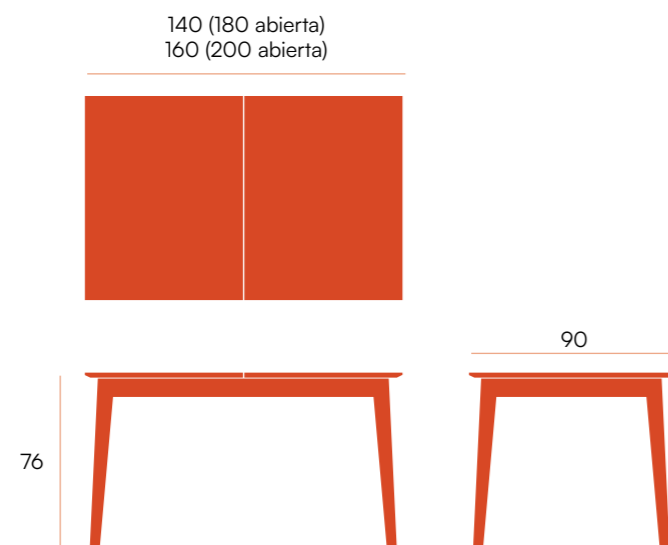

mesa rectangular extensible □ Aura

Mesa de comedor extensible de madera con sobre biselado de 25 mm de roble.