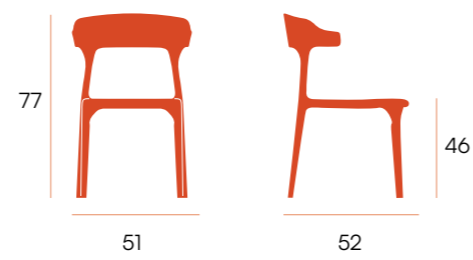

puntos **44 x 4 u. = 176**
sillas por caja **4**
peso por caja **22,7 kg**

CG1076BL
blanco

CG1076GR
grafito

CG1076AR
arena

Pisa □ silla

Silla de polipropileno.
Apilable. Apta para exterior.

puntos **38 x 4 u. = 152**
sillas por caja **4**
peso por caja **19,2 kg**