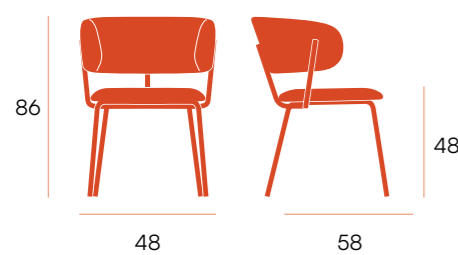

CG1560MA
marrón 34 brego

silla □ Osaka

Silla con respaldo y asiento tapizado.
Patas metálicas negras.

59

59

46 65

puntos 68 x 2 u. = 136
sillas por caja 2
peso por caja 15,3 kg

CG1562MO
mostaza 68 brego

CG1562VE
verde 77 brego

CG1562GR
gris 10 brego

Quebec □ silla

Silla con respaldo y asiento tapizado.
Patas metálicas negras.

CG1564SA
salmón 52 brego

CG1564MO
mostaza 68 brego

CG1564VE
verde 77 brego

CG1564GR
gris 10 brego

CG1564LA
lamb 01 lamb

86

48

58

puntos 88
sillas por caja 1
peso por caja 9,1 kg

Chicago □ silla

Silla con respaldo y asiento tapizado.
Patas metálicas negras.

puntos **76 x 2 u. = 152**
sillas por caja **2**
peso por caja **15 kg**