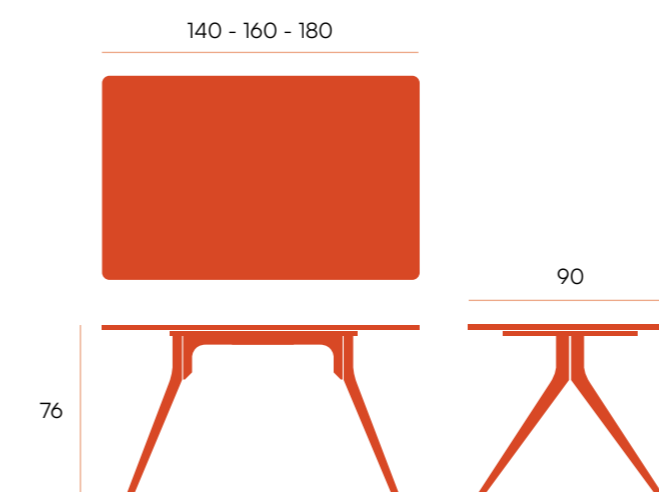

mesa rectangular fija □ Iseo

Mesa de comedor fija con estructura metálica marfil. Sobre de 22 mm con esquinas redondeadas en acabado melaminas.

estructura marfil	140 x 90	160 x 90	180 x 90
alpin	CNG111MN	CNG112MN	CNG113MN
java	CNG111MJ	CNG112MJ	CNG113MJ
perla	CNG111MP	CNG112MP	CNG113MP
artic	CNG111MA	CNG112MA	CNG113MA
roble	CNG111MR	CNG112MR	CNG113MR
soul blanco	CNG111MS	CNG112MS	CNG113MS
PUNTOS	140	148	156
BULTOS	3	3	3
PESO	28,8 kg	32,3 kg	35,8 kg