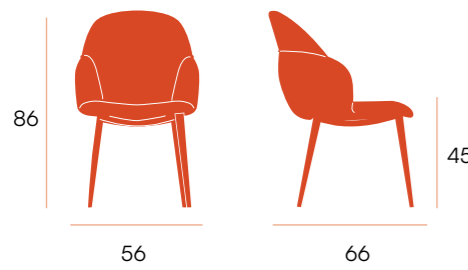

CG1118GS
gris 99 nums

CG1118BE
beige nums

CG1118PL
plomo nums

CG1118MU
musgo nums

Denver □ silla

Silla con respaldo y asiento tapizado.
Patas metálicas negras.

CG1542MA
marrón 34 brego

CG1542SA
salmón 52 brego

CG1542MO
mostaza 68 brego

puntos 50 x 4 u. = **200**
sillas por caja 4
peso por caja **32 kg**

CG1542VE
verde 77 brego

CG1542GR
gris 10 brego

Venecia □ silla

Silla con respaldo y asiento tapizado.
Patas metálicas negras.

puntos **86 x 2 u. = 172**
sillas por caja **2**
peso por caja **17,5 kg**

CG1568MA
marrón 34 brego

CG1568MO
mostaza 68 brego

CG1568VE
verde 77 brego

CG1568GR
gris 10 brego

CG1568NC
nácar 25 baldar

CG1544MA
marrón 34 brego