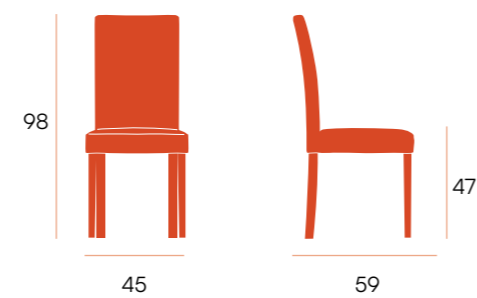

CG1502SA
salmón 52 brego

CG1502MO
mostaza 68 brego

CG1502VE
verde 77 brego

CG1502AL
azul 83 brego

CG1502GR
gris 10 brego

Zagreb □ silla

Silla con respaldo y asiento tapizado.
Patas metálicas cromadas.

puntos	50 x 4 u. = 200
sillas por caja	4
peso por caja	22,3 kg

CG150OCR
crema ufo

CG150GP
perla ufo

CG150GM
marengo ufo

Viena □ silla

Silla con respaldo y asiento tapizado.
Patas madera.

CG1404MA
marron 06 zewi

CG1404GR
gris 30 zewi

puntos **52 x 4 u. = 208**
sillas por caja **4**
peso por caja **25 kg**

silla □ Cairo

Silla con respaldo y asiento tapizado.
Patas madera negras.

puntos **46 x 4 u. = 184**
sillas por caja **4**
peso por caja **25 kg**

CG1402MA
marron 06 zewi

CG1402GR
gris 30 zewi

Dubai □ silla