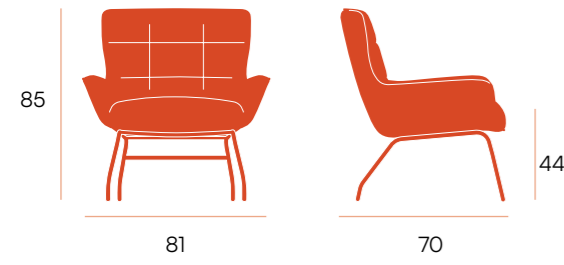

Dalia □ butaca

Butaca con respaldo y asiento tapizado.
Patas metálicas negras.