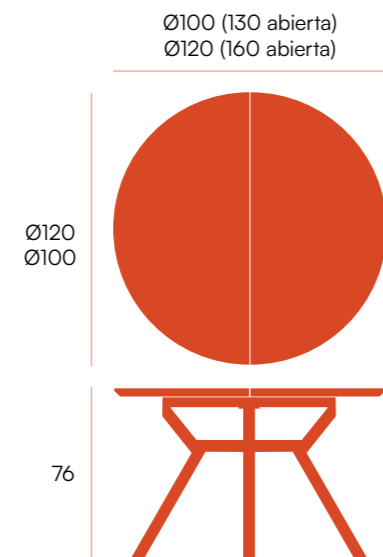

Loira

□ mesa extensible porcelánico

Mesa de comedor extensible.
Estructura metálica marfil o negra, con
apertura gitatoria. Sobre porcelánico
de 12 mm en acabado piedras.

puntos **472**
bultos **2**
peso **73,6 kg**

Ross

□ mesa extensible porcelánico

Mesa de comedor extensible con estructura metálica marfil. Sobre de MDF biselado + porcelánico de 6 mm en acabado piedras.

	estructura marfil	Ø100 (130)	Ø120 (160)
porland		CNG046MP	CNG047MP
carrara		CNG046MR	CNG047MR
marquina		CNG046MQ	CNG047MQ
beige		CNG046MB	CNG047MB

PUNTOS	370	430
BULTOS	2	2
PESO	55 kg	67.7 kg

Ross □ mesa extensible porcelánico

Mesa de comedor extensible con estructura metálica negra. Sobre de MDF biselado + porcelánico de 6 mm en acabado piedras.

	estructura negra	Ø100 (130)	Ø120 (160)
porland		CNG046NP	CNG047NP
carrara		CNG046NR	CNG047NR
marquina		CNG046NQ	CNG047NQ
beige		CNG046NB	CNG047NB