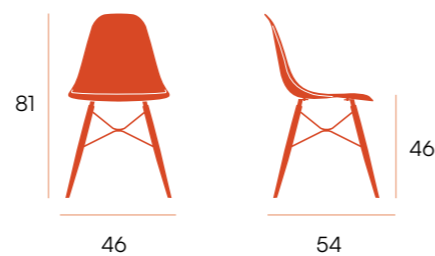

CG1104DG
grafito

CG1104DB
blanco

puntos **26 x 4 u. = 104**
sillas por caja **4**
peso por caja **16 kg**

81

46

46

54

Aloha □ silla