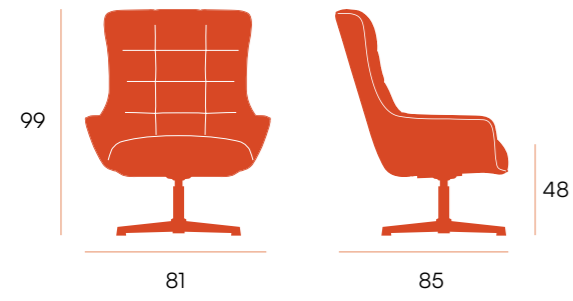

Iris □ butaca

Butaca giratoria 360°. Respaldo y asiento tapizado. Pata metálica negra.