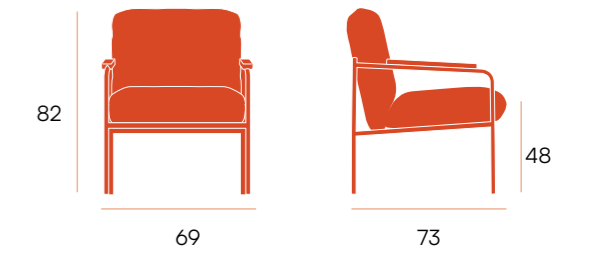

butaca □ Aloe

Butaca tapizada.
Estructura metálica negra.
Reposabrazos de madera.