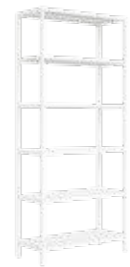

Titania   estantería 80 x 185

Estantería con estructura de metal.
Estantes fijos.