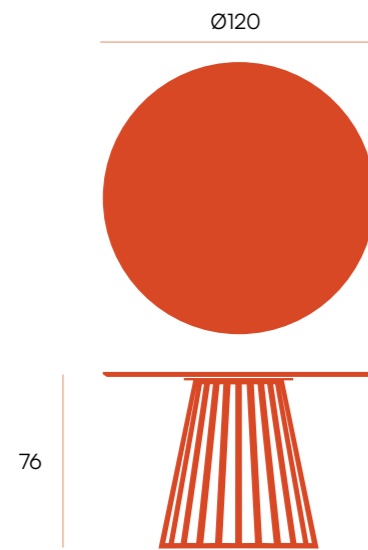

Sahara □ mesa redonda fija

Mesa de comedor fija con pata metálica marfil o negra y sobre biselado de 25 mm en acabado madera de roble.

puntos **322**
bultos **2**
peso **48 kg**