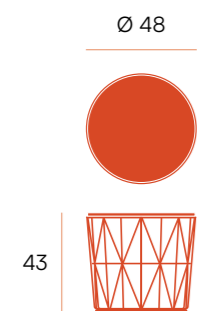

puntos **78**
bultos **1**
peso **8 kg**