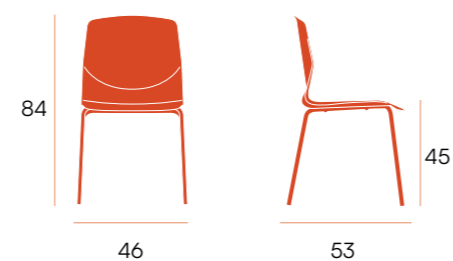

ergo

sillas □ **216**

sillas con ruedas □ **218**

Bristol □ silla

Silla de polipropileno. Patas metálicas negras.

CG2096NE
negro

CG2096GR
grafito

CG2096CO
coral