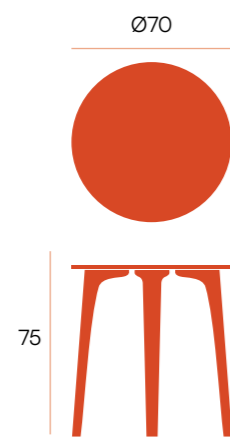

Sulu □ mesa

Mesa de terraza con estructura de polipropileno. Sobre de 14 mm. Apta para exterior.

puntos **84**
bultos **2**
peso **14,2 kg**