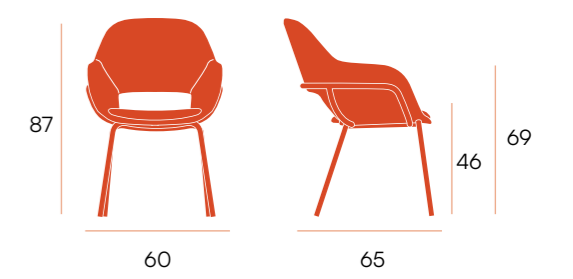

CG06SA
salmón 56 lukka

CG06GR
gris 85 lukka

silla □ Brisbane

Silla con respaldo y asiento tapizado.
Patas metálicas marfil.

puntos **96**
sillas por caja 1
peso por caja **10,2 kg**

silla □ Sydney

Silla con respaldo y asiento tapizado.
Patas metálicas negras.

CG1566MO
mostaza 68 brego

CG1566VE
verde 77 brego

CG1566AL
azul 83 brego

CG1566NC
nácar 25 baldar

puntos **96**
sillas por caja 1
peso por caja **10,2 kg**

Ankara □ silla

Silla con respaldo y asiento tapizado.
Patas metálicas negras.

puntos	72 x 2 u. = 144
sillas por caja	2
peso por caja	12,3 kg

CG1510CR
crema ufo

CG1510GP
perla ufo

CG1510GM
marengo ufo

CG1510MA
marrón 34 brego

CG1510SA
salmón 52 brego

CG1510MO
mostaza 68 brego

CG1510VE
verde 77 brego