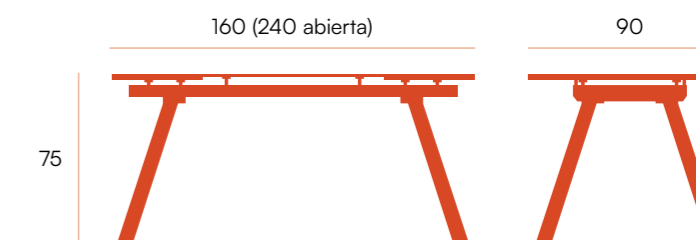

estructura negra **160 (240) x 90**

porland

CNGO40NP

carrara

CNGO40NR

marquina

CNGO40NQ

arena

CNGO40NA

PUNTOS	374
BULTOS	2
PESO	95,6 kg