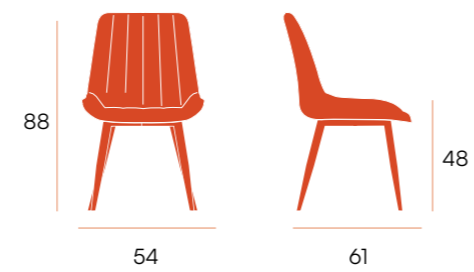

puntos	72 x 2 u. = 144
sillas por caja	2
peso por caja	12,3 kg

CG1510CR
crema ufo

CG1510GP
perla ufo

CG1510GM
marengo ufo

CG1510MA
marrón 34 brego

CG1510SA
salmón 52 brego

CG1510MO
mostaza 68 brego

CG1510VE
verde 77 brego

CG1510AL
azul 83 brego

CG1510GR
gris 10 brego

Estambul □ silla

Silla con respaldo y asiento tapizado.
Patas metálicas cromadas.

CG1508CR
crema ufo

CG1508GP
perla ufo

CG1508GM
marengo ufo

puntos	72 x 2 u. = 144
sillas por caja	2
peso por caja	12,3 kg

silla □ Helsinki

Silla con respaldo y asiento tapizado.
Patas metálicas marfil.

puntos	72 x 2 u. = 144
sillas por caja	2
peso por caja	12,3 kg

CG08NA
nácar 03 lukka

CG08MO
mostaza 46 lukka

CG08VE
verde 38 lukka