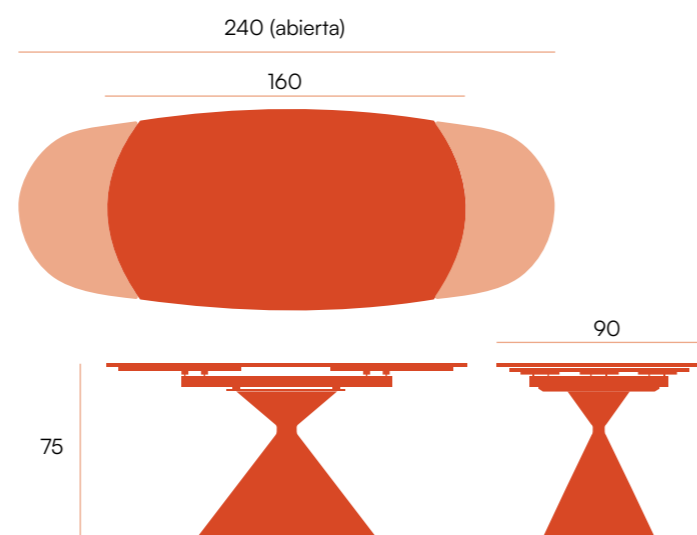

Rin □ mesa extensible porcelánico

Mesa de comedor extensible. Estructura metálica marfil o negra, con apertura gitatoria. Sobre porcelánico de 12 mm en acabado piedras.

puntos **702**
bultos **2**
peso **132 kg**

estructura marfil **160 (240) x 90**

porland		CNG099MP
carrara		CNG099MR
marquina		CNG099MQ
arena		CNG099MA

estructura negra **160 (240) x 90**

porland		CNG099NP
carrara		CNG099NR
marquina		CNG099NQ
arena		CNG099NA