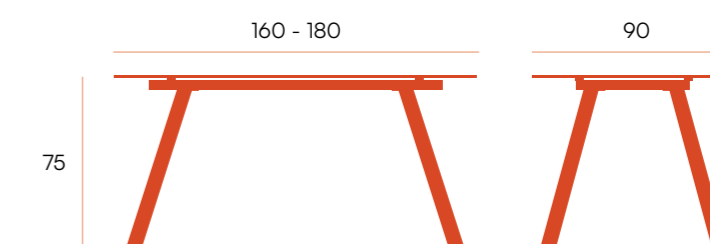

Omán □ mesa fija porcelánico

Mesa de comedor fija. Estructura metálica marfil. Sobre porcelánico de 12 mm en acabado piedras.