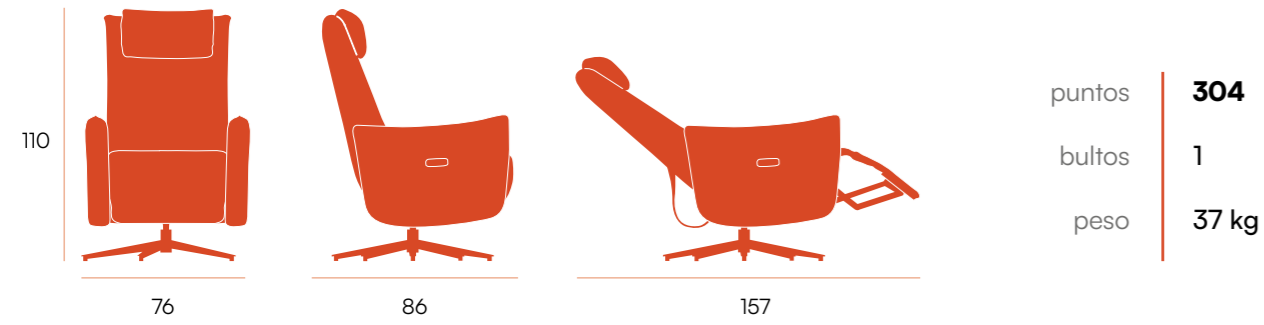

Megan □ butaca relax giratoria

Butaca giratoria 360° tapizada. Relax eléctrica 1 motor.
Pata metálica negra. Puerto de carga USB.

giratoria + relax eléctrica (1 motor)