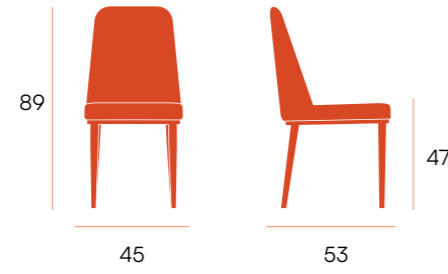

silla □ Helsinki

Silla con respaldo y asiento tapizado.
Patas metálicas marfil.

puntos	72 x 2 u. = 144
sillas por caja	2
peso por caja	12,3 kg

CG08NA
nácar 03 lukka

CG08MO
mostaza 46 lukka

CG08VE
verde 38 lukka

CG08MA
marrón 12 lukka

CG08SA
salmón 56 lukka

CG08GR
gris 85 lukka

Oslo □ silla

Silla con respaldo y asiento tapizado.
Patas metálicas negras.

puntos **42 x 4 u. = 168**
sillas por caja **4**
peso por caja **21 kg**