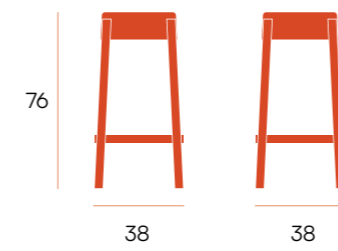

taburete □ Visby

Taburete de polipropileno.
Patas de madera.