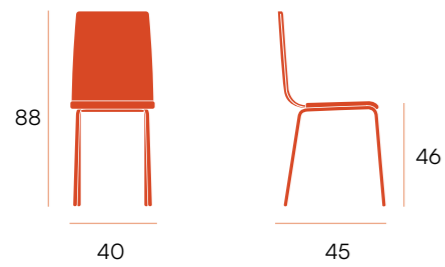

puntos
sillas por caja
peso por caja

40 x 4 u. = 160
4
16,5 kg