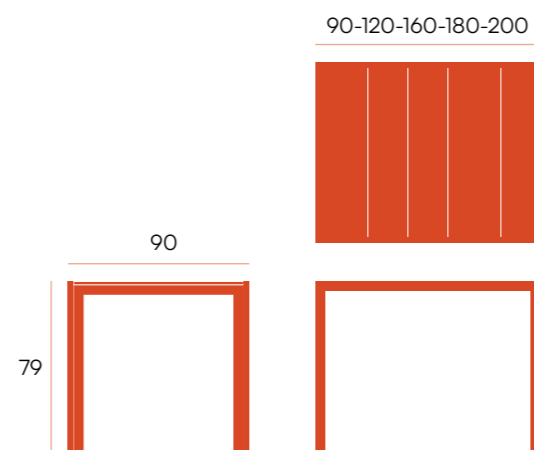

PUNTOS	76	112
BULTOS	1	1
PESO	13,5 kg	22 kg

Marea □ mesa

Mesa de terraza con estructura metálica y sobre de lamas de WPC efecto madera. Apta para exterior.

	90 x 90	120 x 90	160 x 90	180 x 90	200 x 90
blanco teka	CG1992BL	CG1994BL	CG1996BL	CG1998BL	CG2000BL
grafito chocolate	CG1992GR	CG1994GR	CG1996GR	CG1998GR	CG2000GR