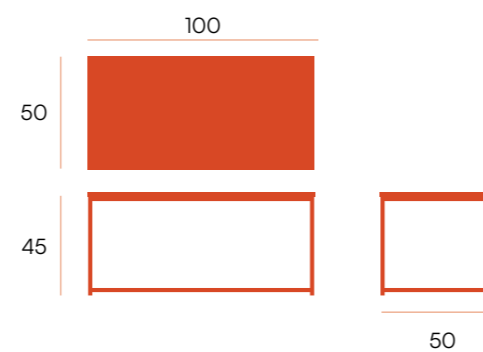

puntos **84**
bultos **1**
peso **11 kg**

juego mesas cuadradas ▣ Austral

Juego de mesas auxiliares con estructura de metal negra y sobre de madera.

puntos **66**
bultos **1**
peso **8,5 kg**

Austral □ mesa auxiliar cuadrada