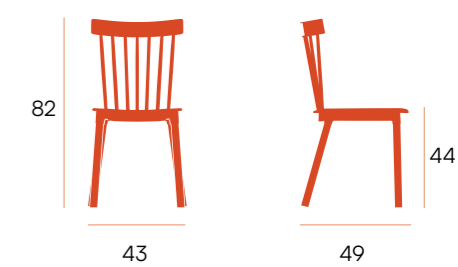

CG1050GR
grafito

puntos **36 x 4 u. = 144**
sillas por caja **4**
peso por caja **18,1 kg**

silla □ Dublín

Silla de polipropileno. Patas de madera.

Vegas □ silla

Silla con estructura de resina y asiento tapizado.
Patas de madera.