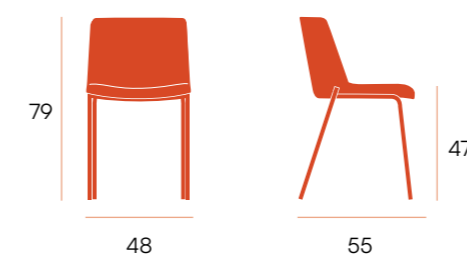

silla Tromso

Silla con respaldo y asiento tapizado.
Patas metálicas marfil.

puntos **42 x 4 u. = 168**
sillas por caja **4**
peso por caja **21 kg**

silla York

Silla con respaldo y asiento tapizado.
Patas metálicas a juego.

puntos **62 x 2 u. = 124**
sillas por caja **2**
peso por caja **13,25 kg**

CG2024CR
crema 09 barrel

CG2024GR
gris 90 barrel

CG2024PE
perla 80 barrel

Estocolmo □ silla

Silla con respaldo y asiento tapizado. Patas metálicas a juego.

puntos	62 x 2 u. = 124
sillas por caja	2
peso por caja	13,25 kg

CG2022CR
crema 09 barrel

CG2022GR
gris 90 barrel

CG2022 PE
perla 80 barrel

silla □ Kyoto

Silla con respaldo y asiento tapizado.
Patas metálicas negras.