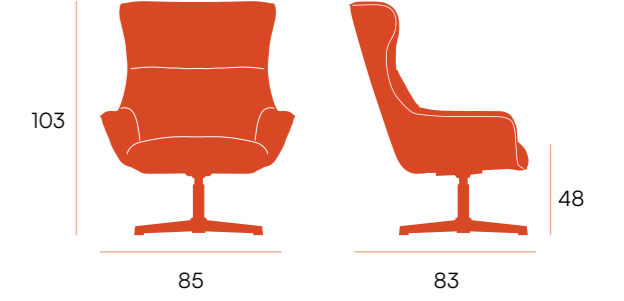

puntos **184**
bultos **1**
peso **18 kg**

puntos **166**
bultos **1**
peso **17,5 kg**

Butaca giratoria 360°. Respaldo y asiento tapizado. Pata metálica negra.

butaca □ Tulipán