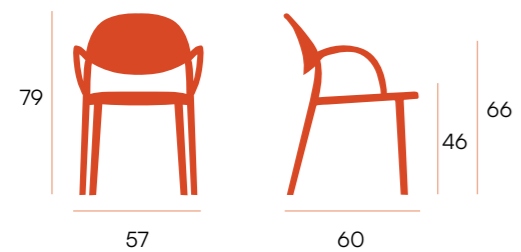

Silla de polipropileno. Apilable. Apta para exterior.

CG1958BL

blanco

CG1958GR

grafito

CG1958VT

verde fiza

puntos **52 x 4 u. = 208**
sillas por caja **4**
peso por caja **23,9 kg**