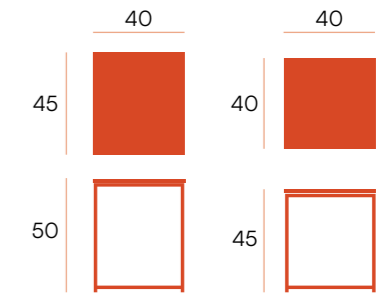

puntos **84**
bultos **1**
peso **11 kg**

juego mesas cuadradas ▣ Austral

Juego de mesas auxiliares con estructura de metal negra y sobre de madera.

puntos **66**
bultos **1**
peso **8,5 kg**

Austral □ mesa auxiliar cuadrada