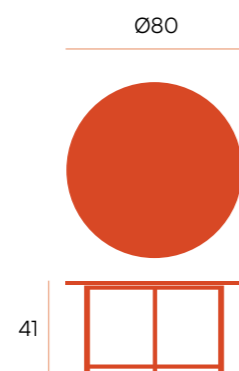

PUNTOS	374
BULTOS	2
PESO	95,6 kg

Balear □ mesa centro Ø80

Mesa de centro con estructura metálica marfil o negra. Sobre porcelánico de 12 mm en acabado piedras.

puntos **80**
bultos **2**
peso **17,8 kg**