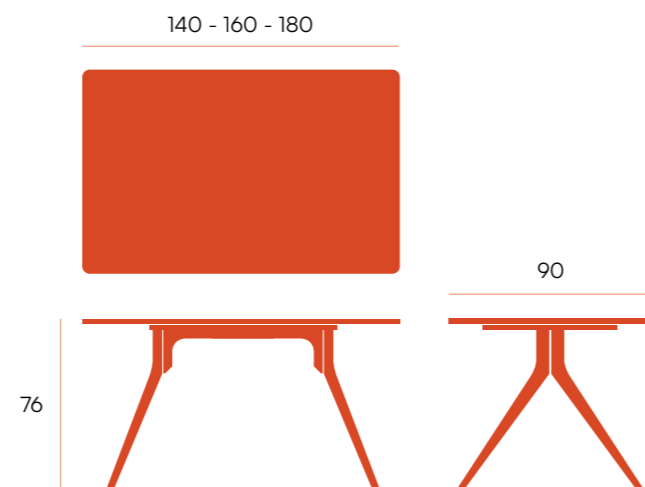

PUNTOS	124	134
BULTOS	2	2
PESO	26,1 kg	32,1 kg

PUNTOS	124	134
BULTOS	2	2
PESO	26,1 kg	32,1 kg

Waco □ mesa redonda fija

Mesa de comedor fija con estructura metálica marfil o negra. Sobre en acabado melaminas de 22 mm.

mesa rectangular fija □ Iseo

Mesa de comedor fija con estructura metálica marfil. Sobre de 22 mm con esquinas redondeadas en acabado melaminas.

estructura marfil	140 x 90	160 x 90	180 x 90
alpin	CNG111MN	CNG112MN	CNG113MN
java	CNG111MJ	CNG112MJ	CNG113MJ
perla	CNG111MP	CNG112MP	CNG113MP
artic	CNG111MA	CNG112MA	CNG113MA
roble	CNG111MR	CNG112MR	CNG113MR
soul blanco	CNG111MS	CNG112MS	CNG113MS
PUNTOS	140	148	156
BULTOS	3	3	3
PESO	28,8 kg	32,3 kg	35,8 kg

Iseo ▣ mesa rectangular fija

Mesa de comedor fija con estructura metálica negra. Sobre de 22 mm con esquinas redondeadas en acabado melaminas.

estructura negra	140 x 90	160 x 90	180 x 90
alpin 	CNG111NN	CNG112NN	CNG113NN
java 	CNG111NJ	CNG112NJ	CNG113NJ
perla 	CNG111NP	CNG112NP	CNG113NP
artic 	CNG111NA	CNG112NA	CNG113NA
roble 	CNG111NR	CNG112NR	CNG113NR
soul blanco 	CNG111NS	CNG112NS	CNG113NS
PUNTOS	140	148	156
BULTOS	3	3	3
PESO	28,8 kg	32,3 kg	35,8 kg