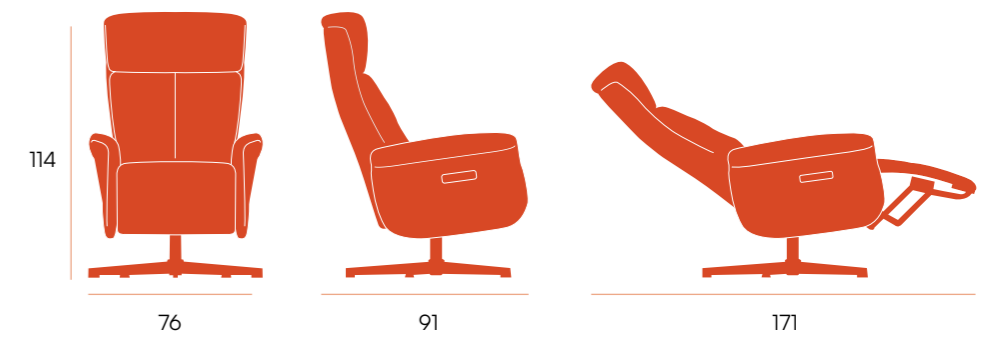

butaca relax giratoria □ Nely

Butaca giratoria 270° tapizada.
Relax eléctrica 2 motores.
Pata metálica negra.
Puerto de carga USB.