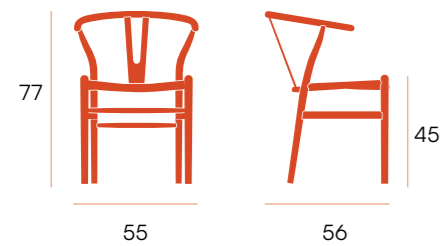

Silla con asiento de cuerda natural.
Estructura de madera.

CG1914HC

haya natural
cuerda natural

CG3002NC

haya negra
cuerda natural

puntos **94 x 2 u. = 188**
sillas por caja **2**
peso por caja **11,5 kg**