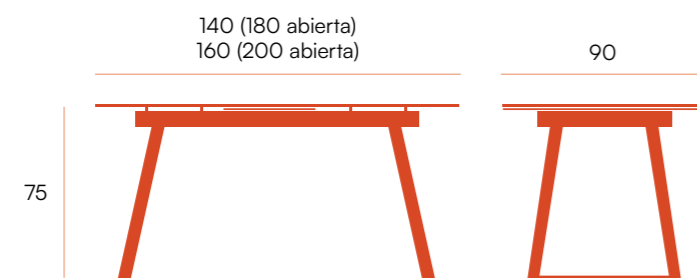

PUNTOS	370	430
BULTOS	2	2
PESO	55 kg	67.7 kg

Mar □ mesa fija porcelánico

Mesa de comedor fija con estructura metálica blanca o negra. Sobre porcelánico de 12 mm en acabado piedras.

Ø80 - Ø100

		Ø80
blanca carrara		CNG034BR
negra marquina		CNG034NQ

PUNTOS	156
BULTOS	2
PESO	24 kg

		Ø100
blanca carrara		CNG035BR
negra marquina		CNG035NQ

PUNTOS	170
BULTOS	2
PESO	33 kg

Saona □ mesa extensible porcelánico

Mesa de comedor extensible sincronizada con estructura metálica marfil. Sobre porcelánico de 12 mm en acabado piedras.