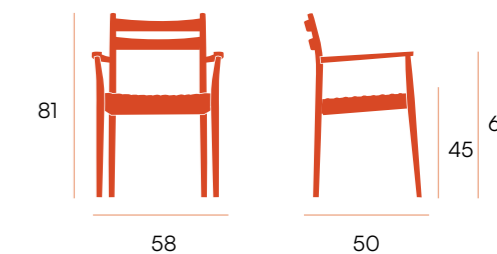

243

sillas

silla □ Brisa

Silla con asiento de cuerda natural.
Estructura de madera con brazos.

CG1920RC

roble natural
cuerda natural

puntos	134 x 2 u. = 268
sillas por caja	2
peso por caja	13,2 kg

origen