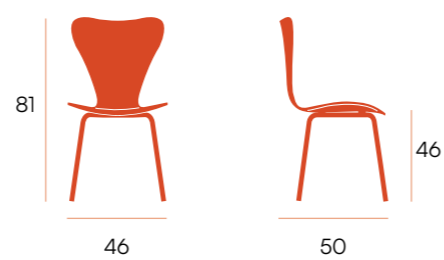

CG1078BL
blanco

CG1078GR
grafito

CG1078AR
arena

Berna □ silla

Silla de polipropileno. Patas metal a juego.

CG1310BL
blanco

CG1310GR
grafito

CG1310AR
arena