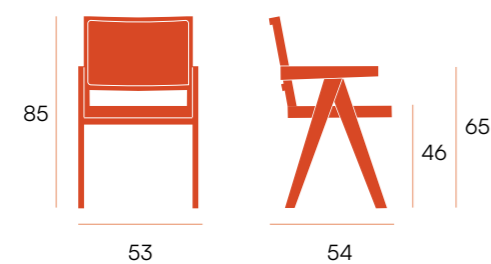

Enea □ silla

Silla de madera con brazos.
Asiento y respaldo de ratán.