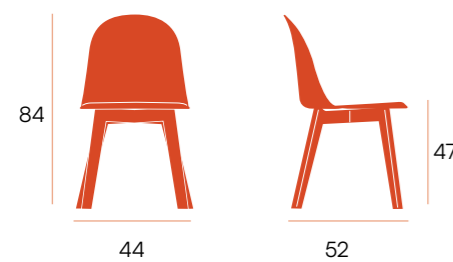

Miami □ silla

Silla de polipropileno. Patas de madera.

puntos **36 x 4 u. = 144**
sillas por caja **4**
peso por caja **24 kg**