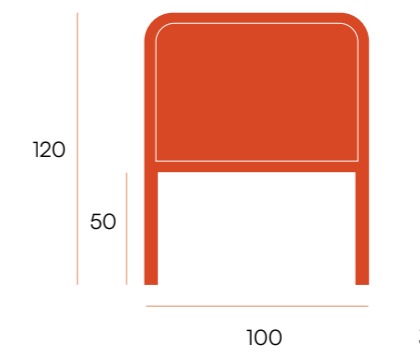

cabezal Rias

Cabezal de madera con ratán.

puntos **112**
bultos **1**
peso **7 kg**