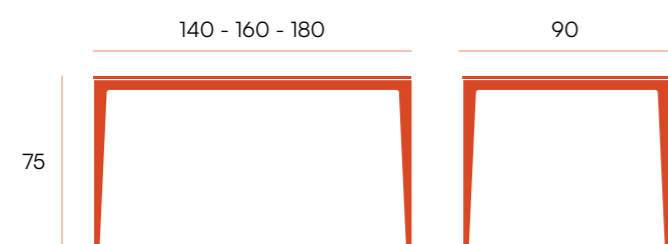

CNG085NQ

beige

CNG086NB

CNG085NB

PUNTOS	378	398
BULTOS	2	2
PESO	74,5 kg	84,5 kg

Cortés □ mesa fija porcelánico

Mesa de comedor fija con estructura de aluminio marfil. Sobre porcelánico de 12 mm en acabado piedras.