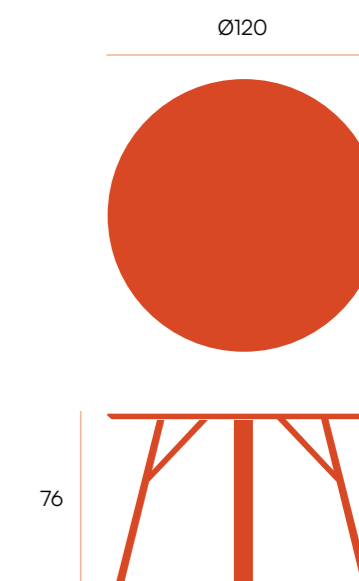

Baltic □ mesa redonda fija

Mesa de comedor fija con estructura metálica negra. Sobre de MDF biselado de 22 mm en acabado diseño piedras.

puntos	218
bultos	2
peso	33,8 kg