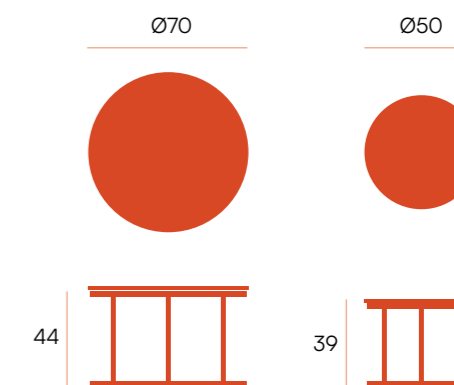

Mesa auxiliar con pata metálica marfil o negra. Sobre de 22 mm en acabado melaminas.

puntos **128**
bultos **2**
peso **17,4 kg**

puntos **104**
bultos **2**
peso **13,4 kg**

estructura marfil **Ø80**

estructura negra **Ø80**

estructura marfil **Ø60**

estructura negra **Ø60**

Hurón □ juego mesas auxiliares

Juego de mesas auxiliares con pata metálica marfil o negra. Sobre de 15 mm en acabado melaminas.

puntos **84**
bultos **2**
peso **13,3 kg**