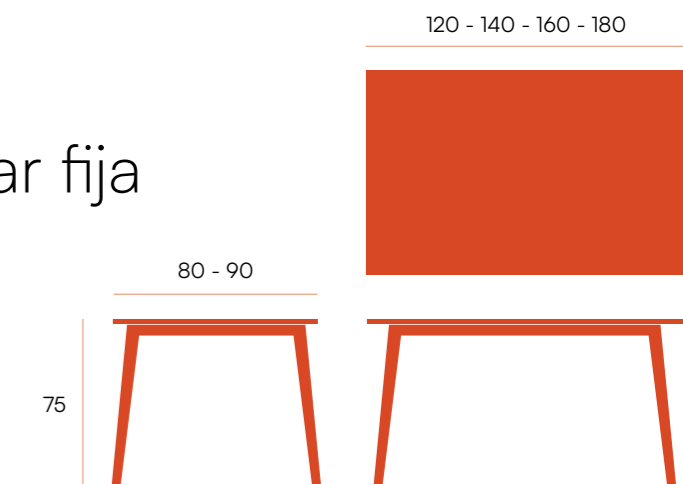

90 - 120 - 140 - 160 - 180

80 - 90

mesa fija □ **Garda**

Mesa de comedor fija con estructura metálica marfil. Sobre en acabado melaminas de 22 mm.

estructura marfil	90 x 90	120 x 80	140 x 90	160 x 90	180 x 90
alpin 	CNG071MN	CNG072MN	CNG073MN	CNG074MN	CNG075MN
java 	CNG071MJ	CNG072MJ	CNG073MJ	CNG074MJ	CNG075MJ
perla 	CNG071MP	CNG072MP	CNG073MP	CNG074MP	CNG075MP
artic 	CNG071MA	CNG072MA	CNG073MA	CNG074MA	CNG075MA
roble 	CNG071MR	CNG072MR	CNG073MR	CNG074MR	CNG075MR
soul blanco 	CNG071MS	CNG072MS	CNG073MS	CNG074MS	CNG075MS
PUNTOS	82	96	100	106	112
BULTOS	2	2	2	2	2
PESO	20,7 kg	23,1 kg	27,8 kg	30,8 kg	33,8 kg

90 - 120 - 140 - 160 - 180

80 - 90

75

mesa fija □ Garda

Mesa de comedor fija con estructura metálica negra. Sobre en acabado melaminas de 22 mm.

estructura negra	90 x 90	120 x 80	140 x 90	160 x 90	180 x 90
alpin 	CNG071NN	CNG072NN	CNG073NN	CNG074NN	CNG075NN
java 	CNG071NJ	CNG072NJ	CNG073NJ	CNG074NJ	CNG075NJ
perla 	CNG071NP	CNG072NP	CNG073NP	CNG074NP	CNG075NP
artic 	CNG071NA	CNG072NA	CNG073NA	CNG074NA	CNG075NA
roble 	CNG071NR	CNG072NR	CNG073NR	CNG074NR	CNG075NR
soul blanco 	CNG071NS	CNG072NS	CNG073NS	CNG074NS	CNG075NS
PUNTOS	82	96	100	106	112
BULTOS	2	2	2	2	2
PESO	20,7 kg	23,1 kg	27,8 kg	30,8 kg	33,8 kg

120 - 140 - 160 - 180

mesa rectangular fija □ Kamba

80 - 90

Mesa de comedor fija con estructura metálica marfil. Sobre en acabado melaminas de 22 mm.

75

estructura marfil	120 x 80	140 x 90	160 x 90	180 x 90
alpin 	CNG070MN	CNG052MN	CNG053MN	CNG054MN
java 	CNG070MJ	CNG052MJ	CNG053MJ	CNG054MJ
perla 	CNG070MP	CNG052MP	CNG053MP	CNG054MP
artic 	CNG070MA	CNG052MA	CNG053MA	CNG054MA
roble 	CNG070MR	CNG052MR	CNG053MR	CNG054MR
soul blanco 	CNG070MS	CNG052MS	CNG053MS	CNG054MS

PUNTOS	96	100	106	112
BULTOS	2	2	2	2
PESO	23,1 kg	27,8 kg	30,8 kg	33,8 kg

Kamba □ mesa rectangular fija

Mesa de comedor fija con estructura metálica negra. Sobre en acabado melaminas de 22 mm.

estructura negra