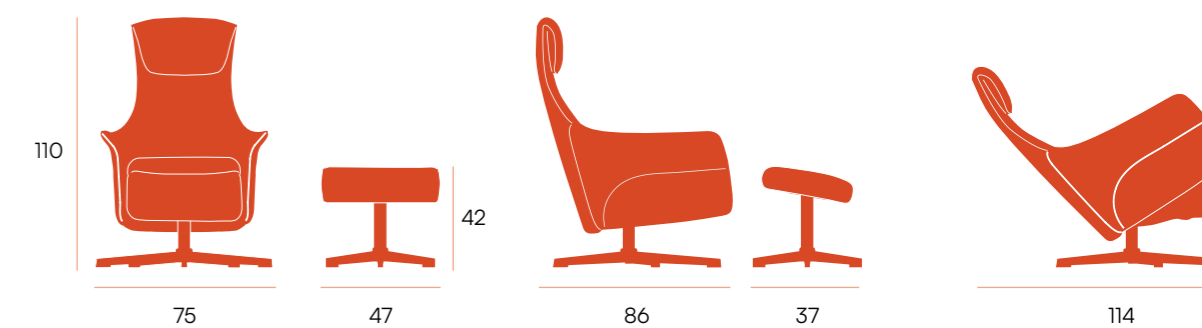

puntos **164**
bultos **1**
peso **16 kg**

butaca relax □ Kiara

Butaca giratoria 360° tapizada.
Relax manual. Con ottoman.
Pata metálica negra.

giratoria + relax manual con ottoman

puntos	256
bultos	1
peso	27 kg