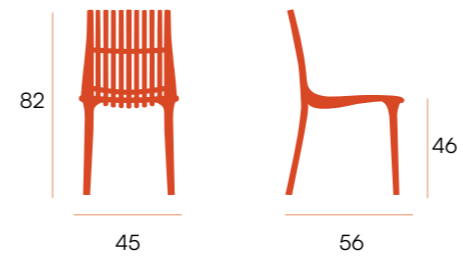

puntos **50 x 4 u. = 200**
sillas por caja **4**
peso por caja **20,3 kg**

CG1080BL
blanco

CG1080GR
grafito

CG1080AR
arena

silla □ Praga

Silla de polipropileno. Apilable.
Apta para exterior.

silla □ Milán

Silla de polipropileno. Apilable.
Apta para exterior.