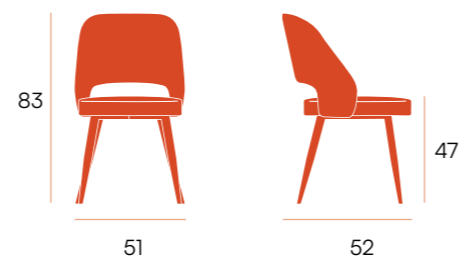

Silla con respaldo y asiento tapizado.
Patas metálicas cromadas.

Nápoles □ silla

Silla con respaldo y asiento tapizado.
Patatas metálicas cromadas.

CG1504CR
crema ufo

CG1504GP
perla ufo

CG1504GM
marengo ufo

puntos	76 x 2 u. = 152
sillas por caja	2
peso por caja	15,4 kg

Sicilia □ silla

Silla con respaldo y asiento tapizado.
Patatas metálicas negras.

CG1506CR
crema ufo

CG1506GP
perla ufo

CG1506GM
marengo ufo

puntos	76 x 2 u. = 152
sillas por caja	2
peso por caja	15,4 kg