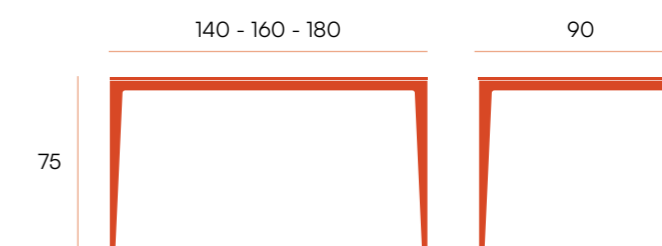

Cortés □ mesa fija porcelánico

Mesa de comedor fija con estructura de aluminio negra. Sobre porcelánico de 12 mm en acabado piedras.