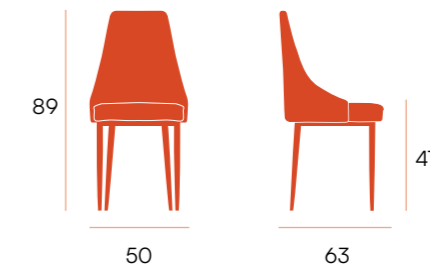

puntos	62 x 2 u. = 124
sillas por caja	2
peso por caja	13,25 kg

CG2022CR
crema 09 barrel

CG2022GR
gris 90 barrel

CG2022 PE
perla 80 barrel

silla □ Kyoto

Silla con respaldo y asiento tapizado.
Patas metálicas negras.

CG1704MA
marrón 34 brego

CG1704SA
salmón 52 brego

CG1704MO
mostaza 68 brego

CG1704VE
verde 77 brego

CG1704GR
gris 10 brego

CG1704GI
gris 02 brego

puntos **76 x 2 u. = 152**
sillas por caja **2**
peso por caja **17,7 kg**

silla □ Gante

Silla con respaldo y asiento tapizado.
Patas metálicas negras.

CG1712MA
marrón 34 brego

CG1712SA
salmón 52 brego

CG1712MO
mostaza 68 brego

CG1712VE
verde 77 brego

CG1712AL
azul 83 brego

CG1712GR
gris 10 brego

puntos **42 x 4 u. = 168**
sillas por caja **4**
peso por caja **22,5 kg**

París □ silla

Silla con respaldo y asiento tapizado.
Patas metálicas negras.

puntos 64 x 4 u. = **256**
sillas por caja 4
peso por caja **31 kg**