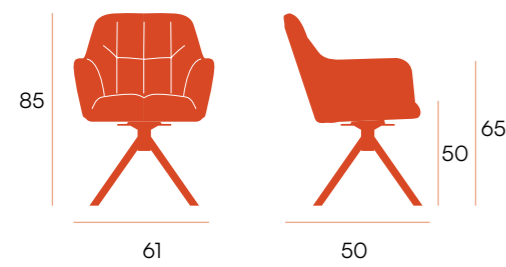

CG2086MO
mostaza 46 lukka

CG2086VE
verde 38 lukka

CG2086MA
marrón 12 lukka

CG2086GR
gris 85 lukka

puntos **78**
sillas por caja **1**
peso por caja **9,3 kg**

Verona □ silla giratoria 360°

Silla giratoria 360°. Asiento y respaldo tapizado. Patas metálicas negras.

puntos **74**
sillas por caja **1**
peso por caja **9,7 kg**

CG2082MO
mostaza 46 lukka

CG2082VE
verde 38 lukka

CG2082MA
marrón 12 lukka

CG2082GR
gris 85 lukka

silla giratoria 180° return ▣ Montreal

Silla giratoria 180° return. Respaldo y asiento tapizado. Patas metálicas negras.

 CG1714MA marrón 34 brego	 CG1714SA salmón 52 brego	 CG1714MO mostaza 68 brego
 CG1714VE verde 77 brego	 CG1714GR gris 10 brego	 CG1714GI gris 02 brego

Módena ▣ silla giratoria 180° return

Silla giratoria 180° return. Respaldo y asiento tapizado. Patas metálicas negras.

 CG1718MA marrón 34 brego	 CG1718SA salmón 52 brego	 CG1718MO mostaza 68 brego
 CG1718VE verde 77 brego	 CG1718AL azul 83 brego	 CG1718GR gris 10 brego

Bérgamo

□ silla giratoria 180° return

Silla giratoria 180° return. Respaldo y asiento tapizado. Patas metálicas negras.