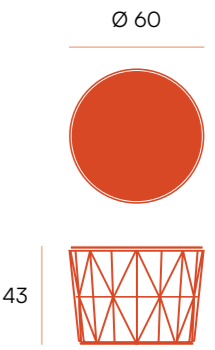

Ø 35
 puntos **66**
 bultos **1**
 peso **5,9 kg**

mesa centro Ø60 ▣ Atlántico

Mesa de centro con estructura metálica y sobre de madera de 15 mm.

puntos **108**
bultos **1**
peso **10,2 kg**

Atlántico ▣ mesa auxiliar Ø48