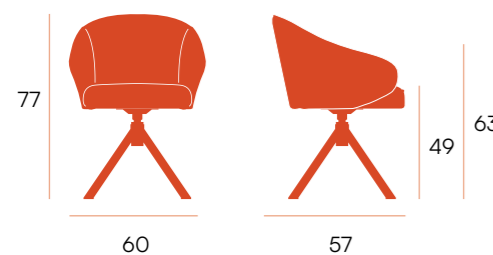

puntos	44 x 4 u. = 176
sillas por caja	4
peso por caja	19,3 kg

Liverpool ▣ silla giratoria 360°

Silla giratoria 360°. Asiento y respaldo tapizado.
Patas de madera.

puntos	110 x 2 u. = 220
sillas por caja	2
peso por caja	19,5 kg

CG2086MO
mostaza 46 lukka

CG2086VE
verde 38 lukka

CG2086MA
marrón 12 lukka

CG2086GR
gris 85 lukka

puntos **78**
sillas por caja **1**
peso por caja **9,3 kg**

Verona □ silla giratoria 360°

Silla giratoria 360°. Asiento y respaldo tapizado. Patas metálicas negras.

puntos **74**
sillas por caja **1**
peso por caja **9,7 kg**

CG2082MO
mostaza 46 lukka

CG2082VE
verde 38 lukka

CG2082MA
marrón 12 lukka

CG2082GR
gris 85 lukka

silla giratoria 180° return ▣ Montreal

Silla giratoria 180° return. Respaldo y asiento tapizado. Patas metálicas negras.