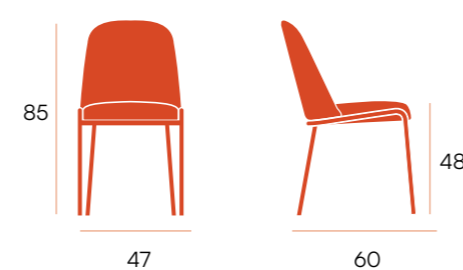

CG04MA

marrón 12 lukka

CG04SA

salmon 56 lukka

CG04GR

gris 85 lukka

puntos 50 x 4 u. = 200
sillas por caja 4
peso por caja 26 kg

silla □ Atlanta

Silla con respaldo y asiento tapizado.
Patatas metálicas negras.

CG1540VE

verde 77 brego

CG1540SA

salmón 52 brego

CG1540GR

gris 10 brego

CG1540MA

marrón 34 brego

CG1540MO

mostaza 68 brego

puntos 50 x 4 u. = 200
sillas por caja 4
peso por caja 26 kg

CG06NA
nácar 03 lukka

CG06MO
mostaza 46 lukka

CG06VE
verde 38 lukka

CG06MA
marrón 12 lukka