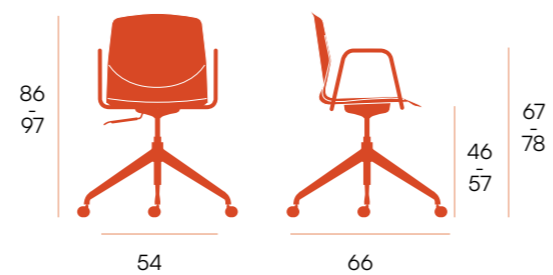

CG2098PE
perla

CG2098MO
mostaza

CG2098AZ
azul

Seattle □ silla con ruedas

Silla giratoria con ruedas, patas negras de plástico nylon.
Asiento y respaldo de polipropileno

CG2092NE
negro

CG2092GR
grafito

CG2092CO
coral