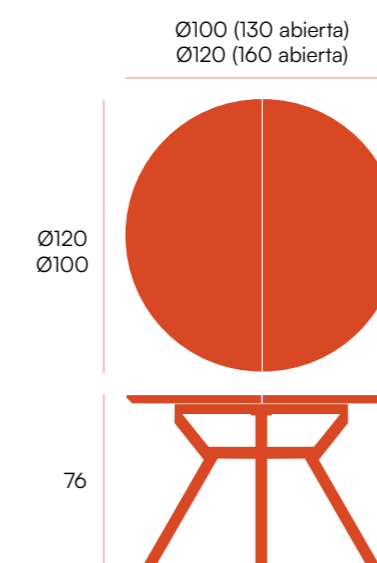

estructura negra	Ø100 (130)	Ø120 (160)
porland	CNG039NP	CNG025NP
carrara	CNG039NR	CNG025NR
marquina	CNG039NQ	CNG025NQ

PUNTOS	356	396
BULTOS	2	2
PESO	40,2 kg	54,2 kg