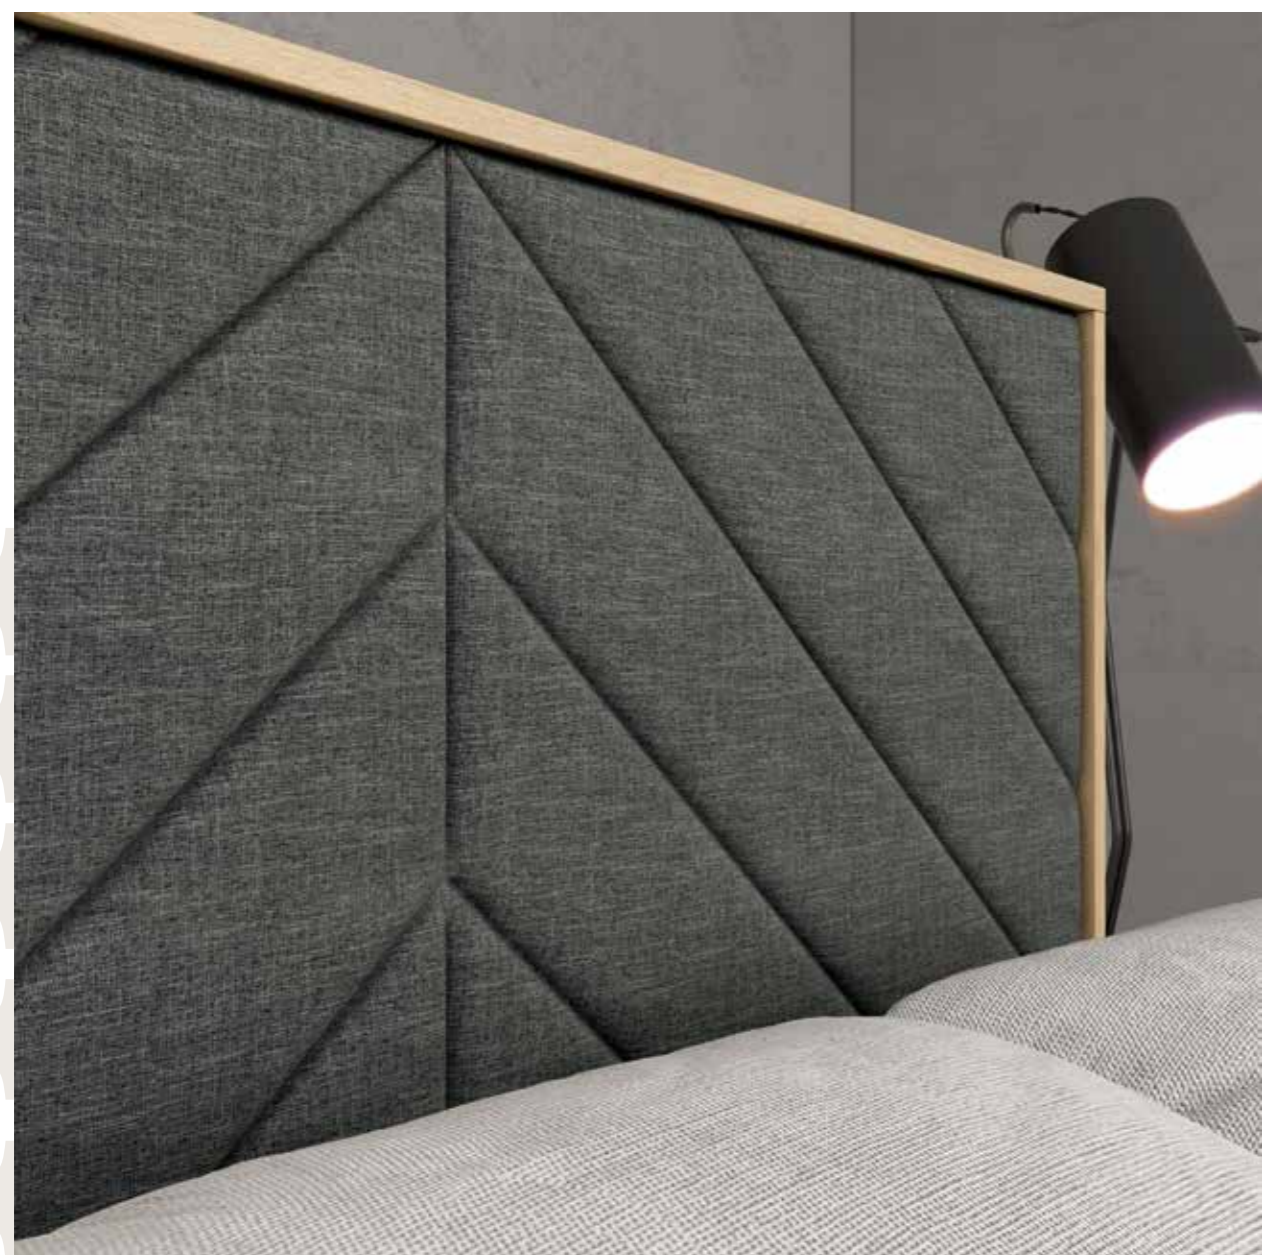

# Ghio 015

cabezal hill · mesitas basic

roble natural

grafito

tapizado black

cabezal jota con led · mesitas basic

Ghio 016

nogal