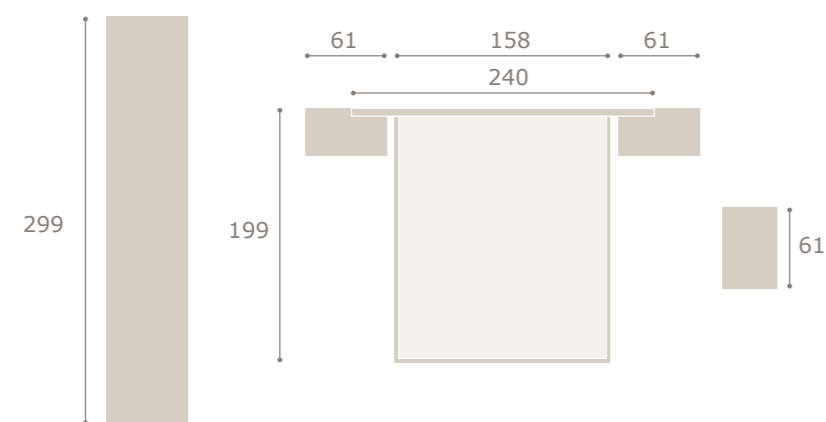

Ghio 013

galería esencia · mesitas basic

blanco extra

oliva

essenza