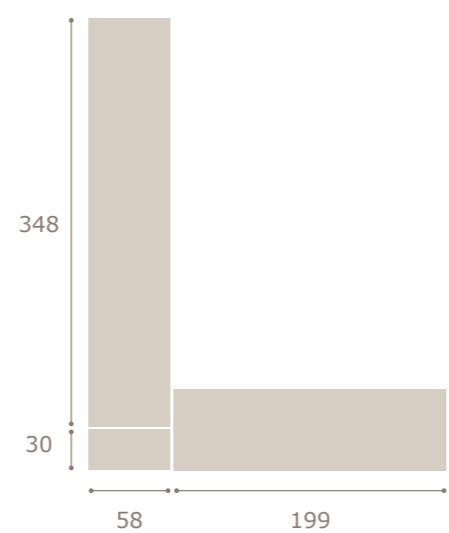

Ghio 078 armario

blanco extra

grafito