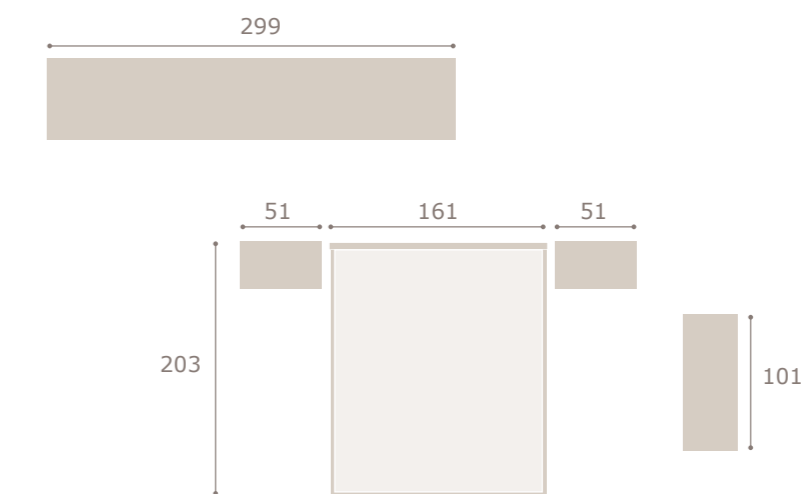

cabezal yoki · mesitas basic

Ghio 030