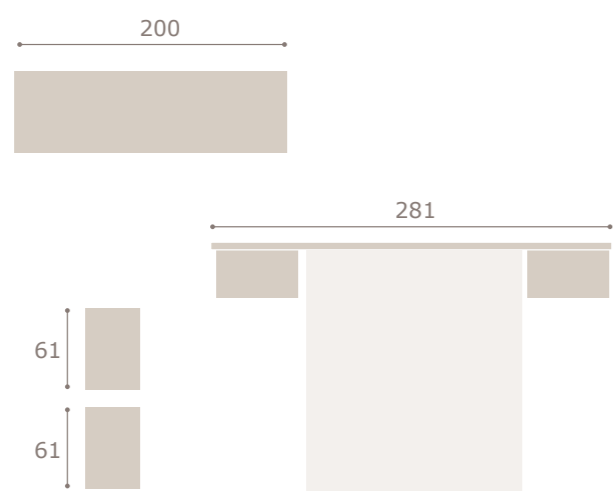

# minix

Ghio 051    cabezal minix    mesitas kira

nogal

blanco extra