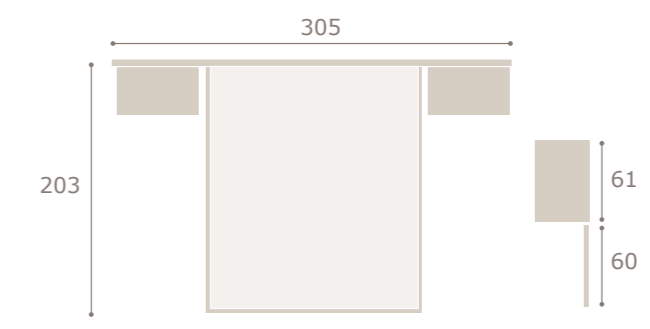

galeria bali · mesitas jota

nogal

perla

jota con led

cabezal jota con led · mesitas kira

Ghio 004

blanco extra

grafito