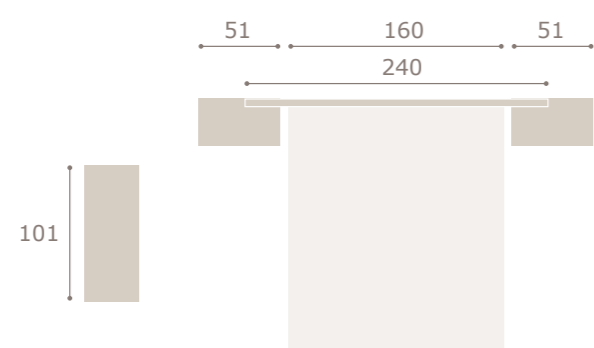

# stella

Ghio 057

galeria stella · mesitas jota

roble natural

oliva

cabezal minix · mesitas jota

Ghio 058

blanco extra