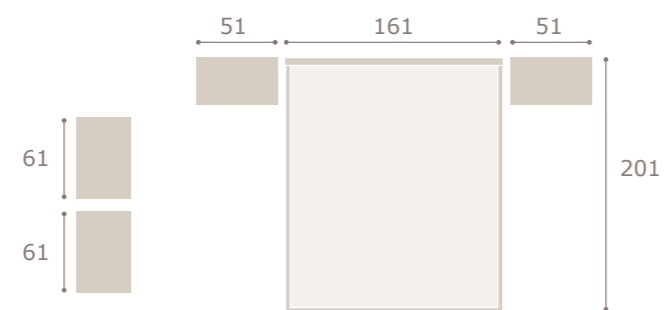

grecco

blanco extra

oliva

grafito