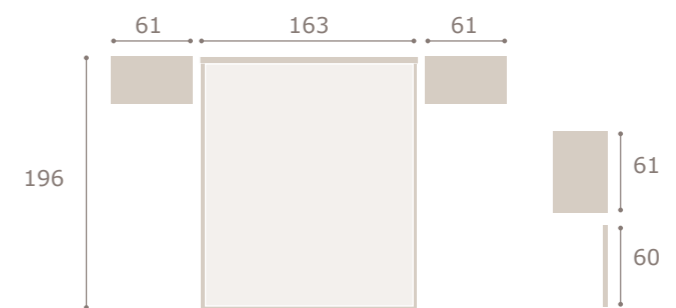

blanco extra