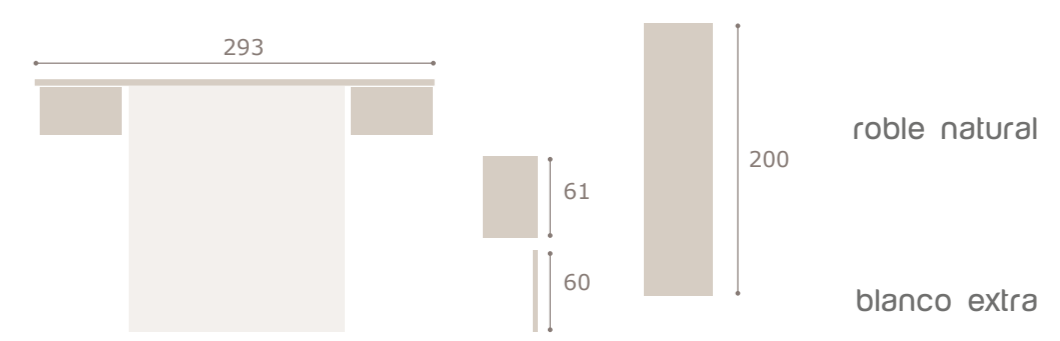

cabezal horizon · mesitas basic Ghio 023