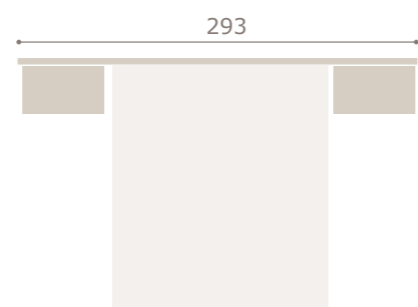

oliva

grafito

Ghio 010

cabezal ena · mesitas kira

roble natural

cabezal horizon · mesitas kira **Ghio 011**

horizon

Ghio 012