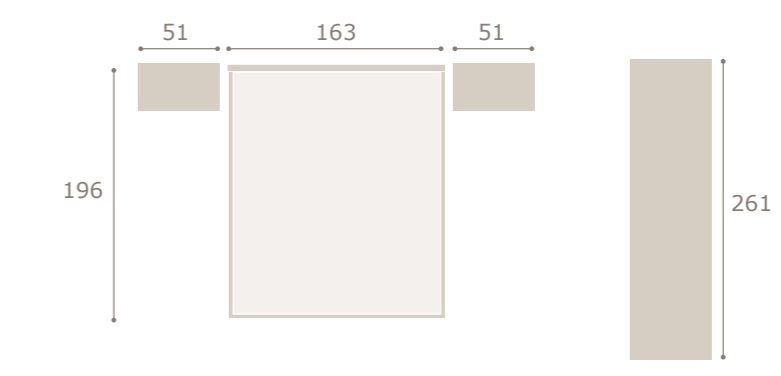

cabezal liddo · mesitas basic

Ghio 054