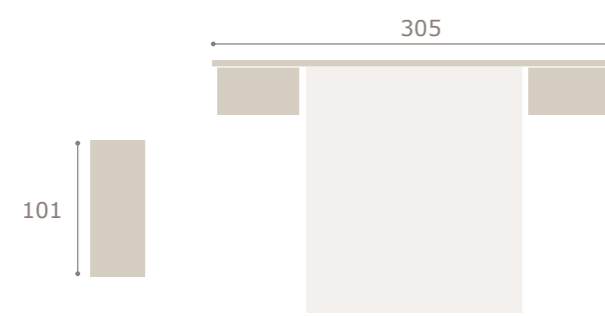

one

blanco extra

grafito