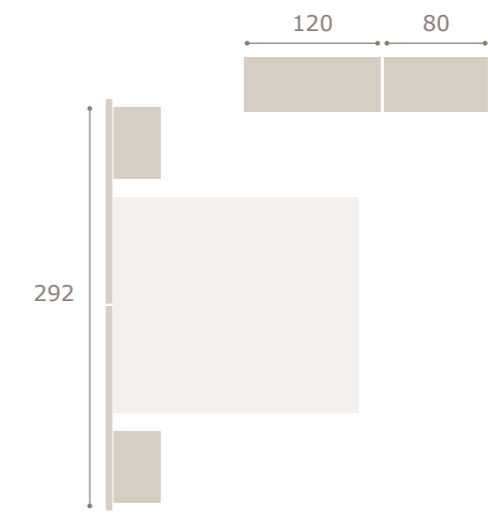

# star

cabezal star · mesitas contract

Ghio 063

roble natural

blanco extra

panel respaldo · mesitas contract

Ghio 064

roble natural