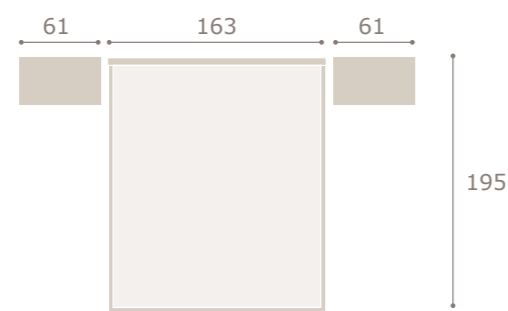

# minix

Ghio 038    cabezal minix · mesitas jota

blanco extra

grafito

cabezal verty · mesitas kira