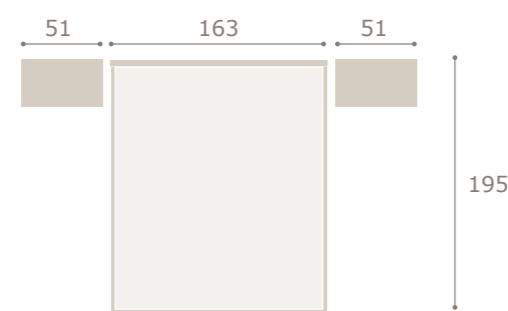

# hill

Ghio 041

cabezal hill · mesitas jota

blanco extra

oliva

tapizado green