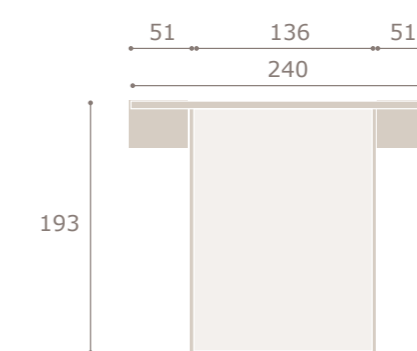

galería esencia · mesitas jota

Ghio 062