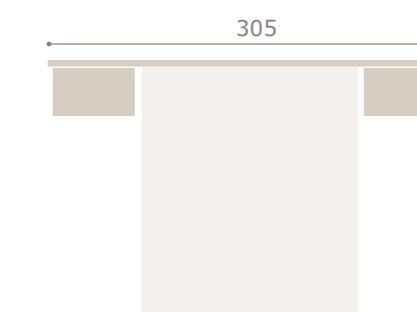

minix

cabezal minix · mesitas jota

Ghio 042

nogal

perla