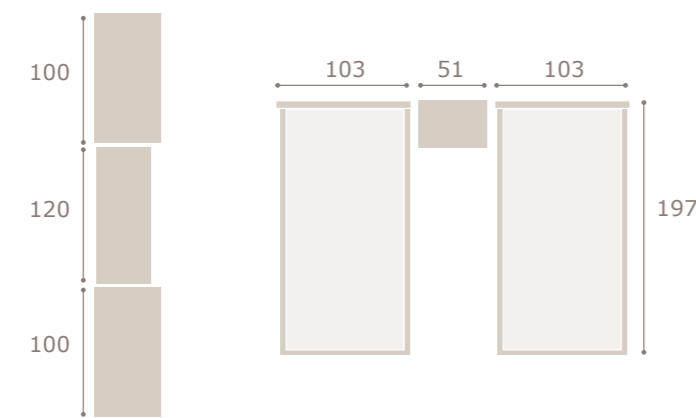

lis

Ghio 035

cabezal lis · mesitas jota

roble natural

oliva

Ghio 036 cabezal minix · mesitas jota

roble natural

oliva