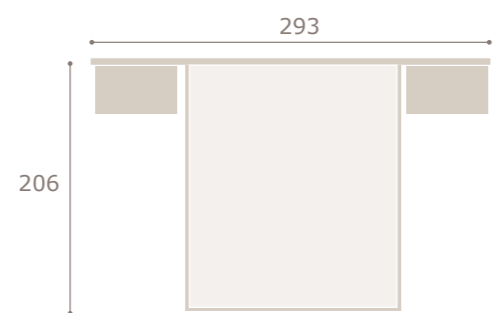

# ena

Ghio 047    cabezal ena · mesitas basic

nogal

blanco extra

Ghio 048

cabezal horizon · mesitas jota

blanco extra

grafito