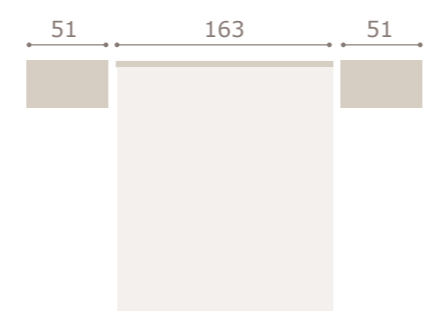

verty

Ghio 019   cabezal verty · mesitas jota

blanco extra

grafito