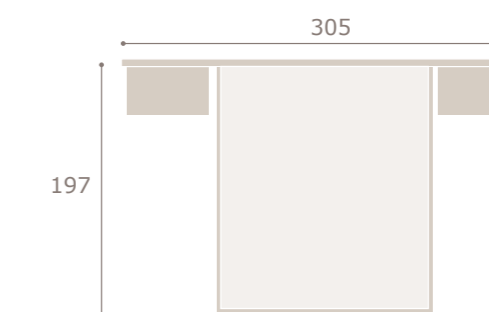

# Ghio 015

cabezal hill · mesitas basic

roble natural

grafito

tapizado black

cabezal jota con led · mesitas basic

Ghio 016

nogal