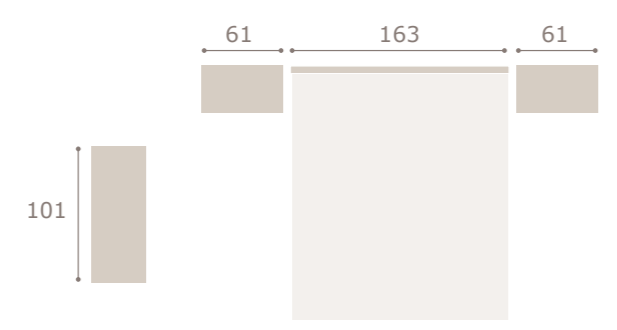

Ghio 026    cabezal hill · mesitas jota

nogal

perla

tapizado sand

verty

cabezal verty · mesitas jota

Ghio 027

roble natural