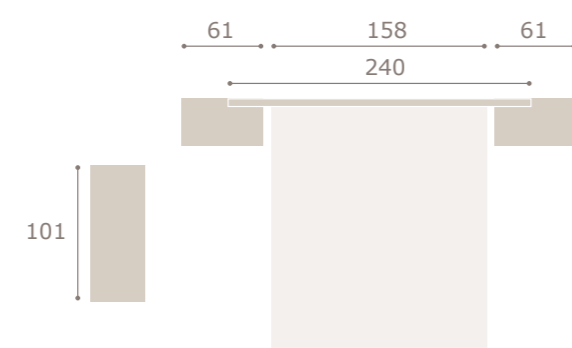

Ghio 028

galería bali · mesitas basic

bali