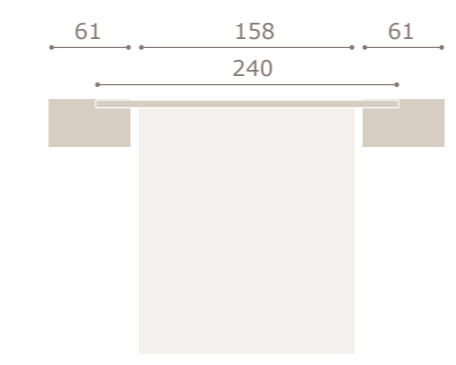

galeria bali · mesitas kira

Ghio 049

roble natural

oliva

bali