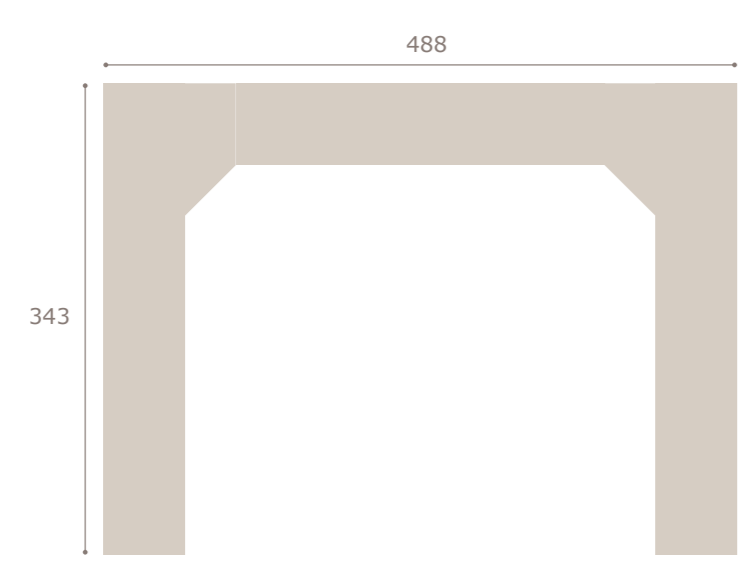

299

61

Ghio 084

armario 2 puertas correderas inside

nogal

241

inside

armario Ghio 085