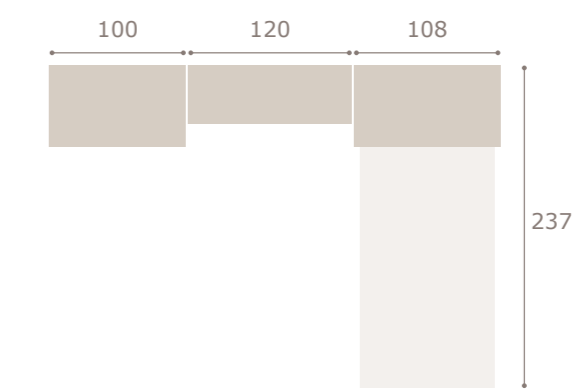

# abatibles

roble natural

Ghio 066

abatible vertical 135

abatible vertical 90

Ghio 067

blanco extra

oliva