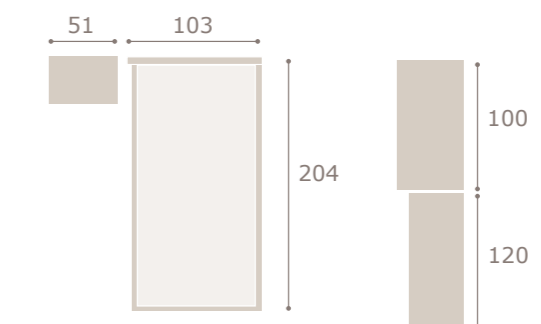

# stella

Ghio 057

galeria stella · mesitas jota

roble natural

oliva

cabezal minix · mesitas jota

Ghio 058

blanco extra