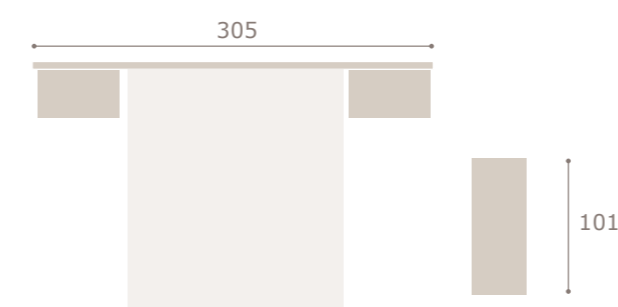

## Ghio 059

roble natural

blanco extra

tapizado white

ghio

cabezal minix · mesitas basic

Ghio 060

blanco extra