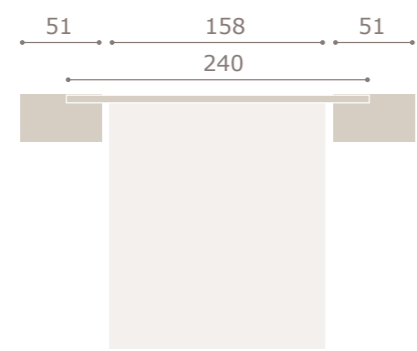

# essenza

Ghio 040 galeria essenza · mesitas kira

roble natural

blanco extra