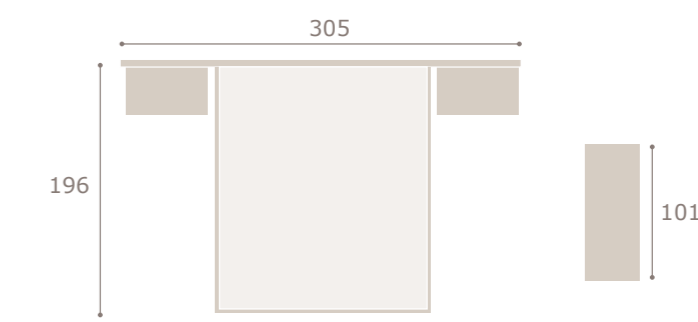

cabezal minix · mesitas jota

Ghio 053