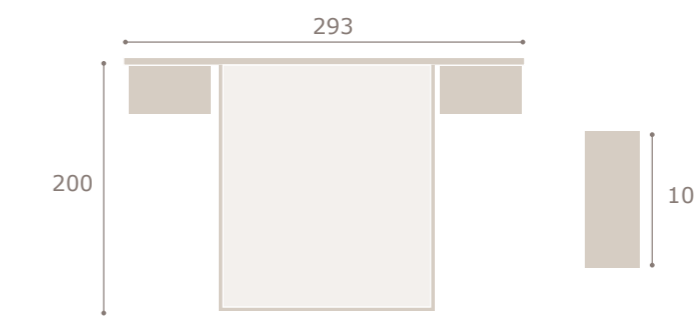

oliva

grafito

Ghio 010

cabezal ena · mesitas kira

roble natural

cabezal horizon · mesitas kira **Ghio 011**

horizon

Ghio 012