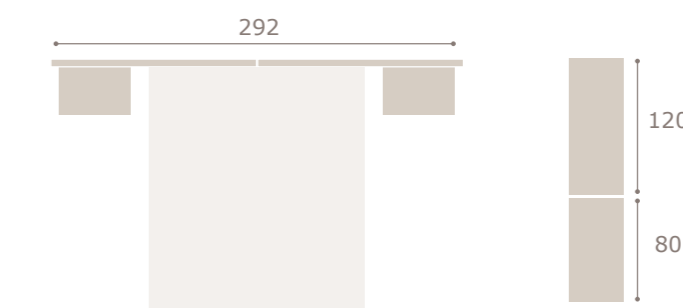

habitat contract

star

cabezal star · mesitas contract

Ghio 063