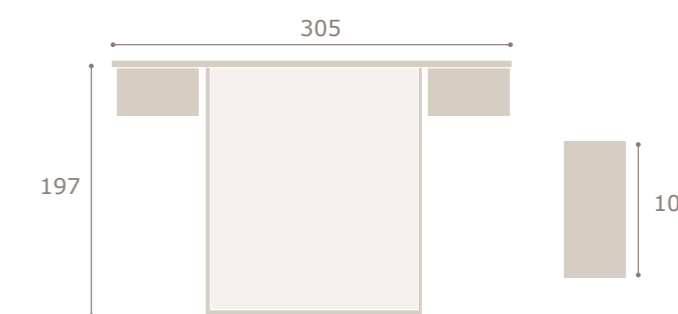

minix

cabezal minix · mesitas kira

Ghio 017

roble natural

oliva