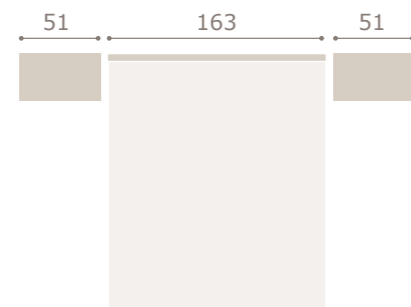

lis

Ghio 035

cabezal lis · mesitas jota

roble natural

oliva

Ghio 036 cabezal minix · mesitas jota

roble natural

oliva