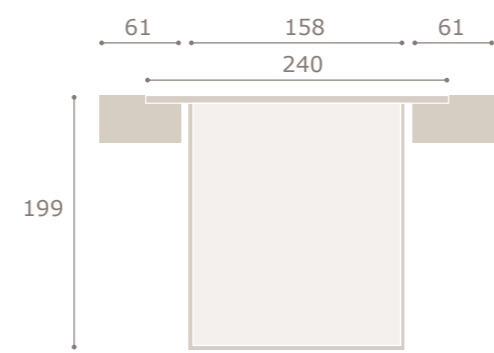

galeria bali · mesitas jota

nogal

perla