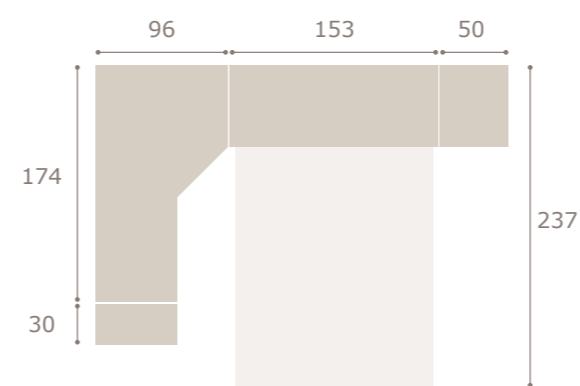

abatibles

Ghio 066

abatible vertical 135