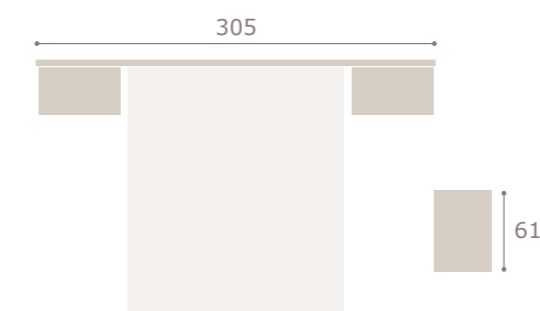

# verty

Ghio 001 cabezal verty · mesitas jota

roble natural

perla

minix

Ghio 002 cabezal minix · mesitas kira

-  roble natural
-  oliva

Ghio 003