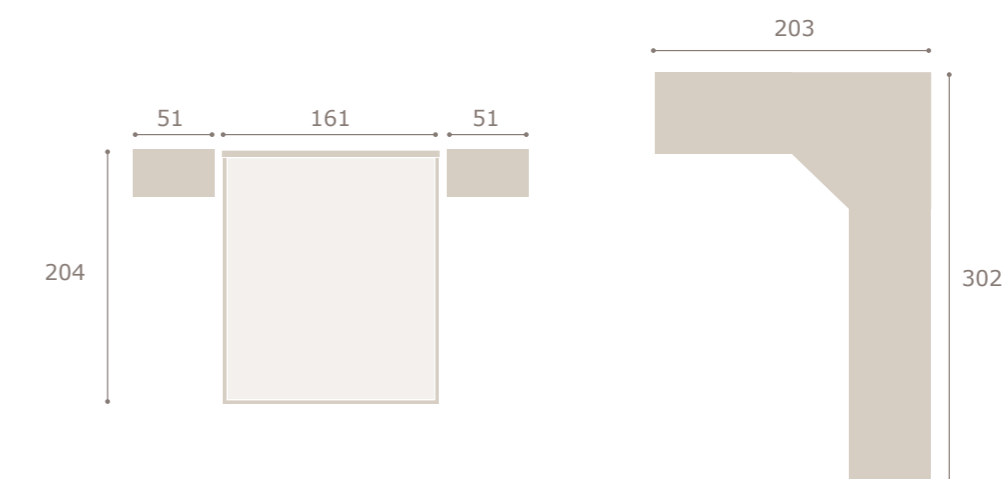

# wall

cabezal wall · mesitas basic

Ghio 044

roble natural