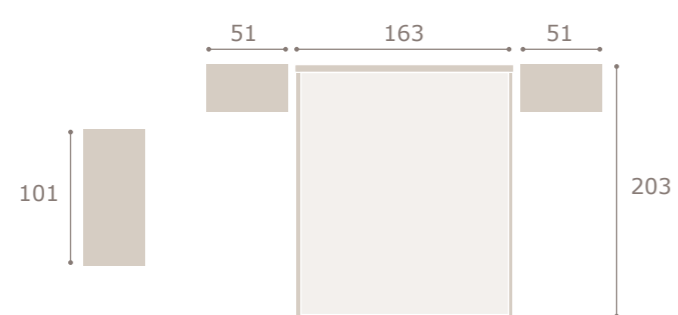

# liddo

Ghio 021    cabezal liddo · mesitas jota

nogal

blanco extra

cabezal ena · mesitas jota