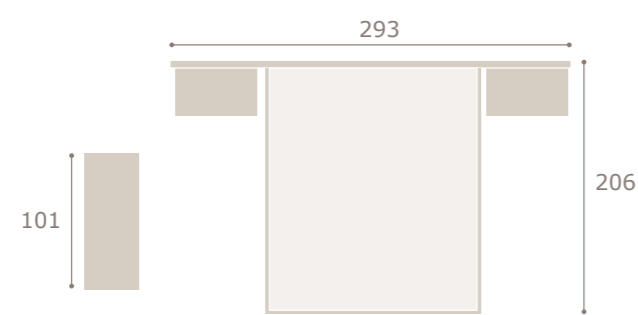

# ena

Ghio 047    cabezal ena · mesitas basic

nogal

blanco extra

Ghio 048

cabezal horizon · mesitas jota

blanco extra

grafito