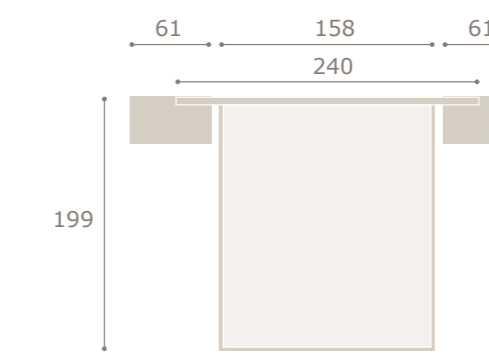

# stella

galeria stella · mesitas kira

Ghio 008

nogal

perla

grecco

Ghio 009 cabezal grecco · mesitas basic

blanco extra