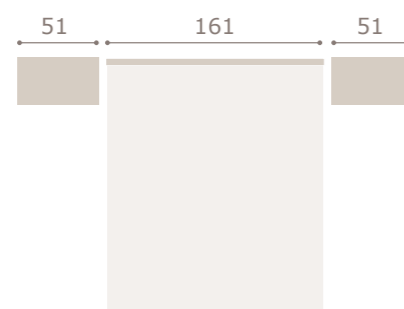

blanco extra

grafito

Ghio 028

galería bali · mesitas basic

bali

Ghio 029 cabezal grecco · mesitas kira

roble natural

perla