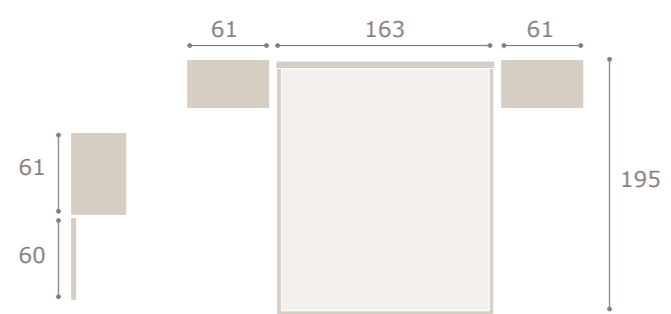

# Ghio 015

cabezal hill · mesitas basic

roble natural

grafito

tapizado black

cabezal jota con led · mesitas basic

Ghio 016

nogal