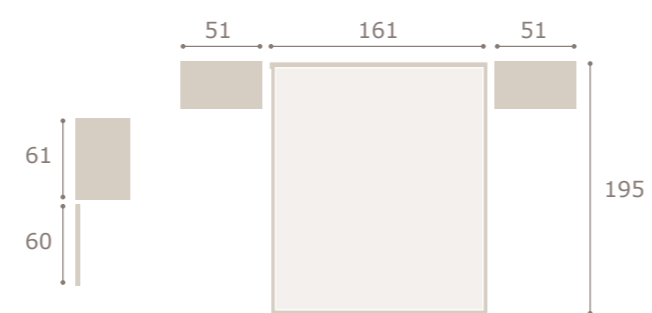

Ghio 006 cabezal yoki · mesitas jota