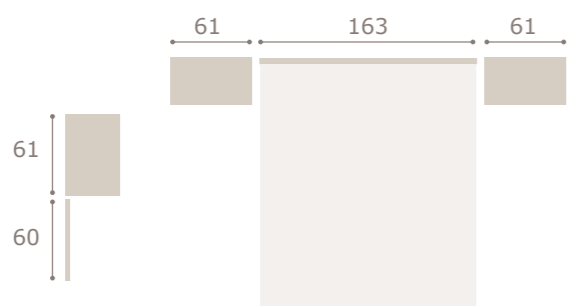

Ghio 014 cabezal one · mesitas basic