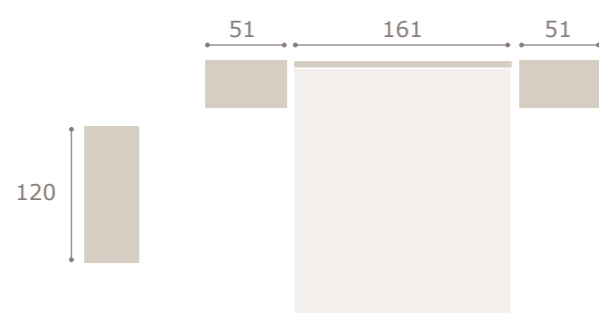

Ghio 012

cabezal wall · mesitas jota

blanco extra

grafito