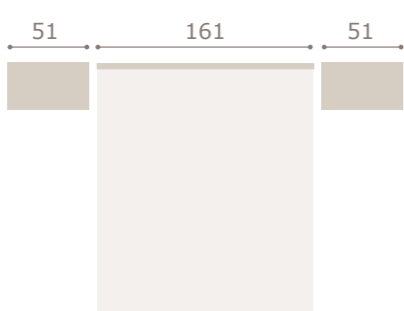

grecco

Ghio 045

cabezal grecco · mesitas jota

nogal

blanco extra