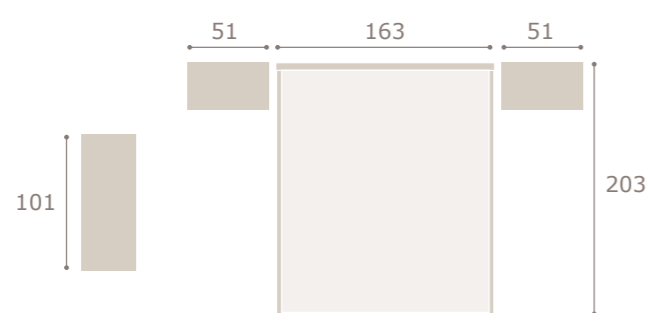

# liddo

cabezal liddo · mesitas basic

Ghio 054

Ghio 055

cabezal verty · mesitas basic

blanco extra

oliva