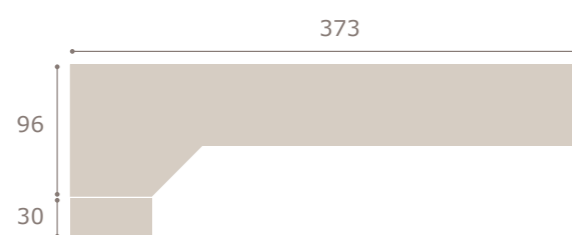

# armarios

Ghio 075

armario

nogal

perla

Ghio 076

armario 4 puertas jota

roble natural