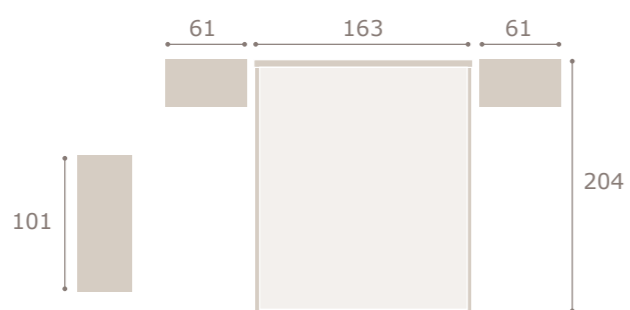

minix

Ghio 046   cabezal minix · mesitas jota

blanco extra

oliva