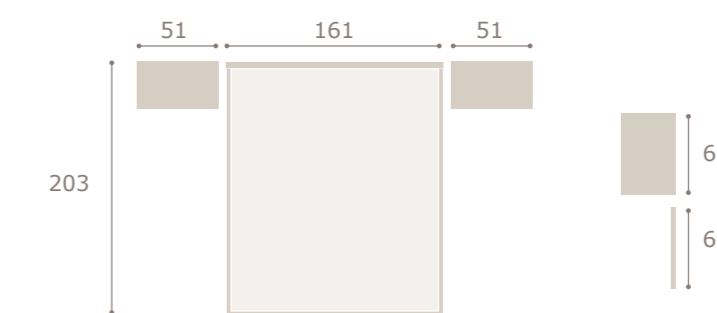

cabezal step · mesitas jota

Ghio 031