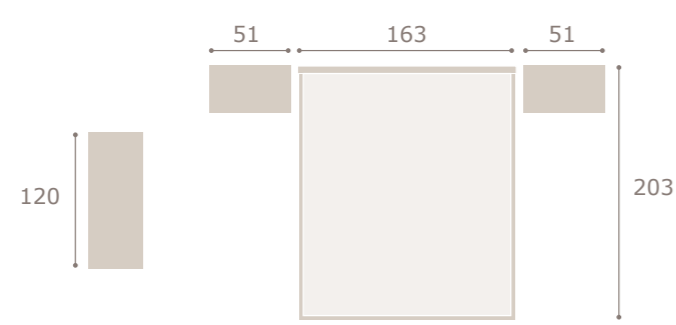

# verty

Ghio 020 cabezal verty · mesitas kira

roble natural

oliva