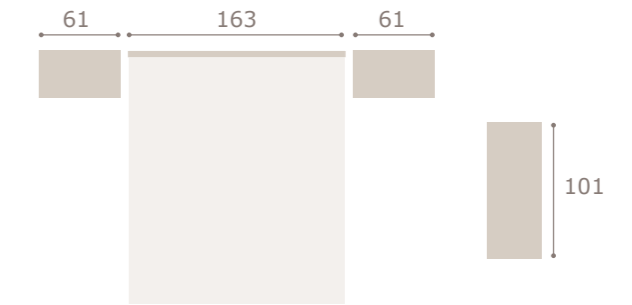

cabezal hill · mesitas kira

Ghio 059

roble natural

blanco extra

tapizado white

ghio