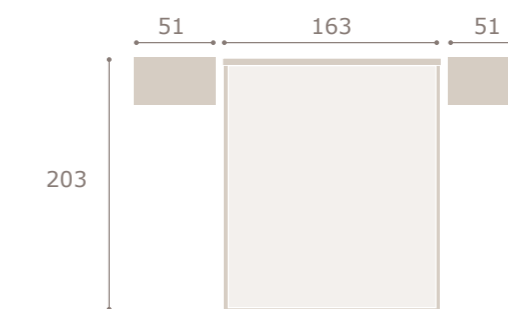

Ghio 026    cabezal hill · mesitas jota

nogal

perla

tapizado sand

verty

cabezal verty · mesitas jota

Ghio 027

roble natural