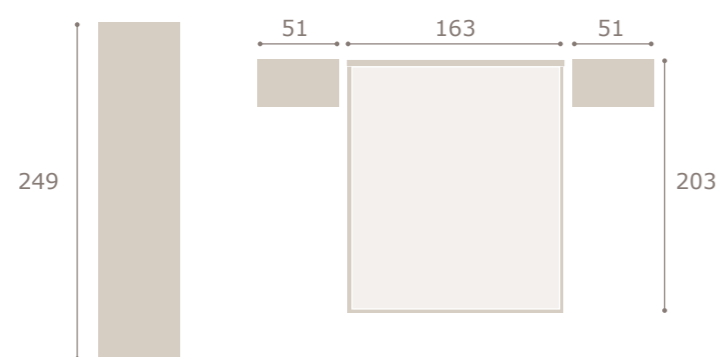

# ilis

Ghio 052

cabezal lis · mesitas kira

blanco extra

grafito