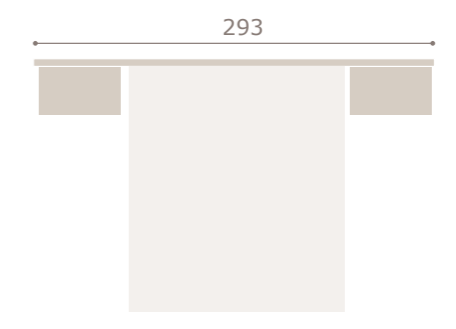

Ghio 022

blanco extra

grafito

ena