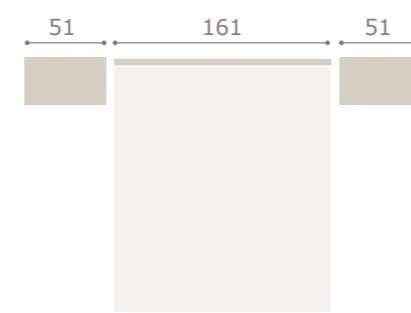

Ghio 005   cabezal step · mesitas basic

roble natural

blanco extra

step