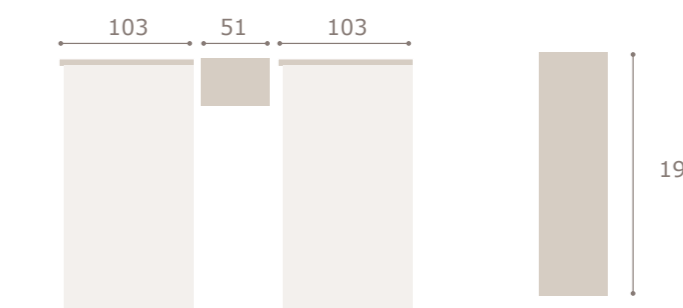

cabezal minix · mesita kira

Ghio 018

minix

nogal

blanco extra