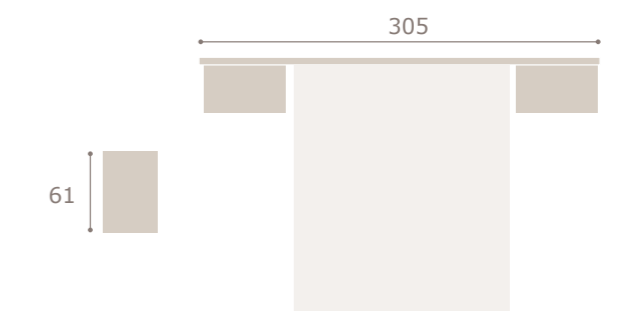

cabezal verty · mesitas kira

Ghio 039

verty