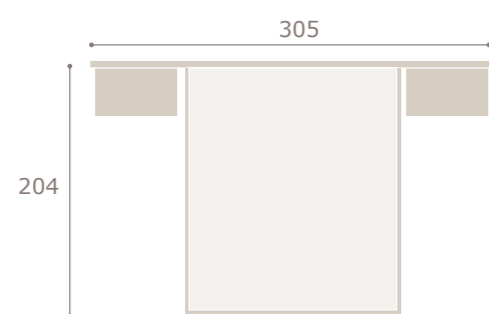

# minix

Ghio 038    cabezal minix · mesitas jota

blanco extra

grafito

cabezal verty · mesitas kira