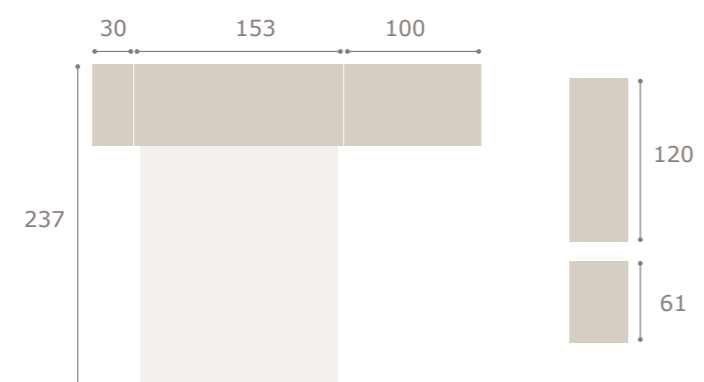

abatibiles

abatibles

Ghio 068

abatible vertical 135

nogal