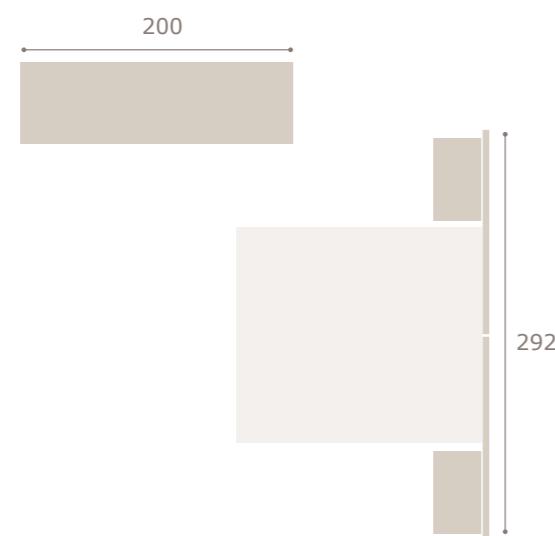

panel  
respaldo

habitat  
contract

Ghio 065

panel respaldo · mesitas jota

nogal

blanco extra

panel  
respaldo

habitat  
contract