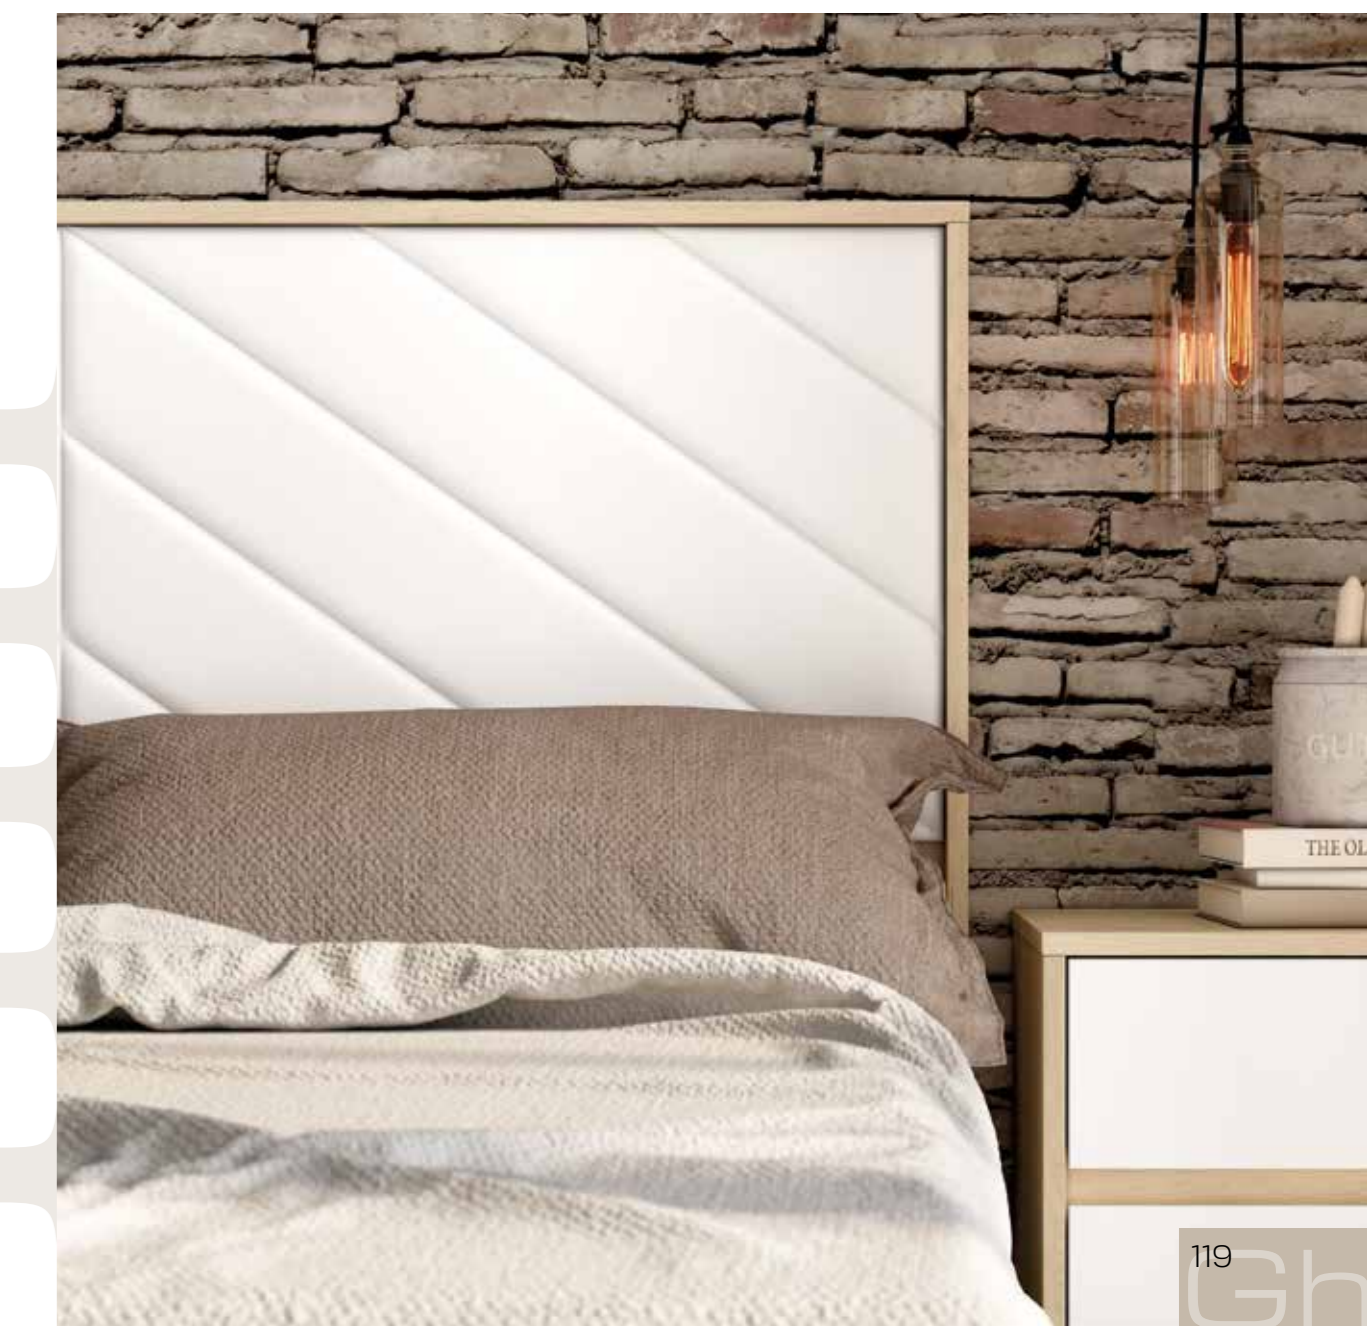

## Ghio 059

roble natural

blanco extra

tapizado white

ghio

cabezal minix · mesitas basic

Ghio 060

blanco extra