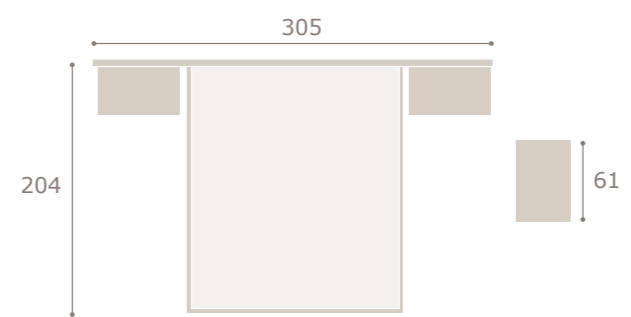

# ena

cabezal horizon · mesitas basic Ghio 023

horizon

minix

cabezal minix · mesitas kira

Ghio 024

nogal

blanco extra