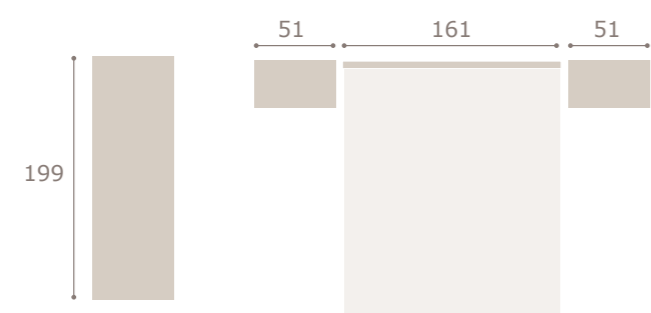

# Ghio 056

cabezal yoki · mesitas kira

nogal

blanco extra

yoki