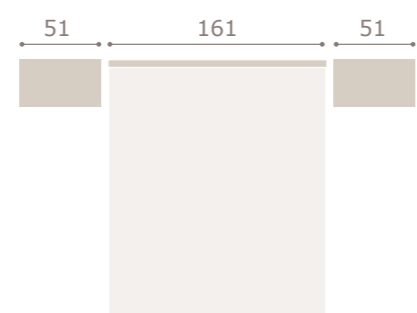

Ghio

wall

Ghio 033

cabezal wall · mesitas kira

nogal

blanco extra