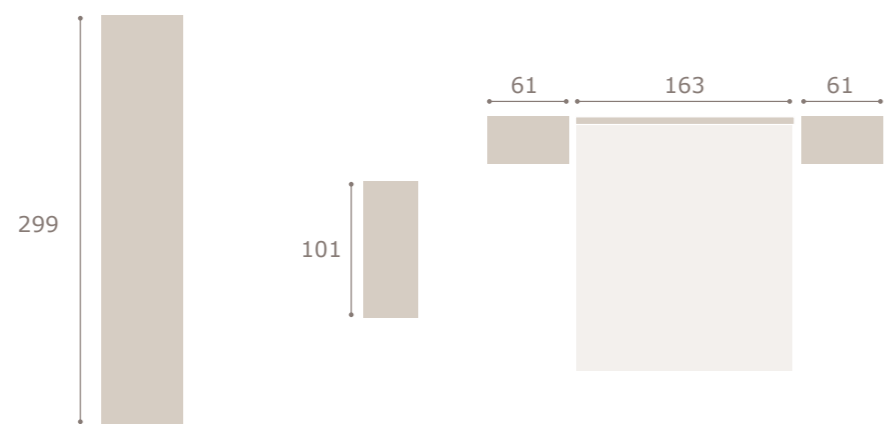

# verty

Ghio 001 cabezal verty · mesitas jota

roble natural

perla

minix

Ghio 002 cabezal minix · mesitas kira

-  roble natural
-  oliva

Ghio 003