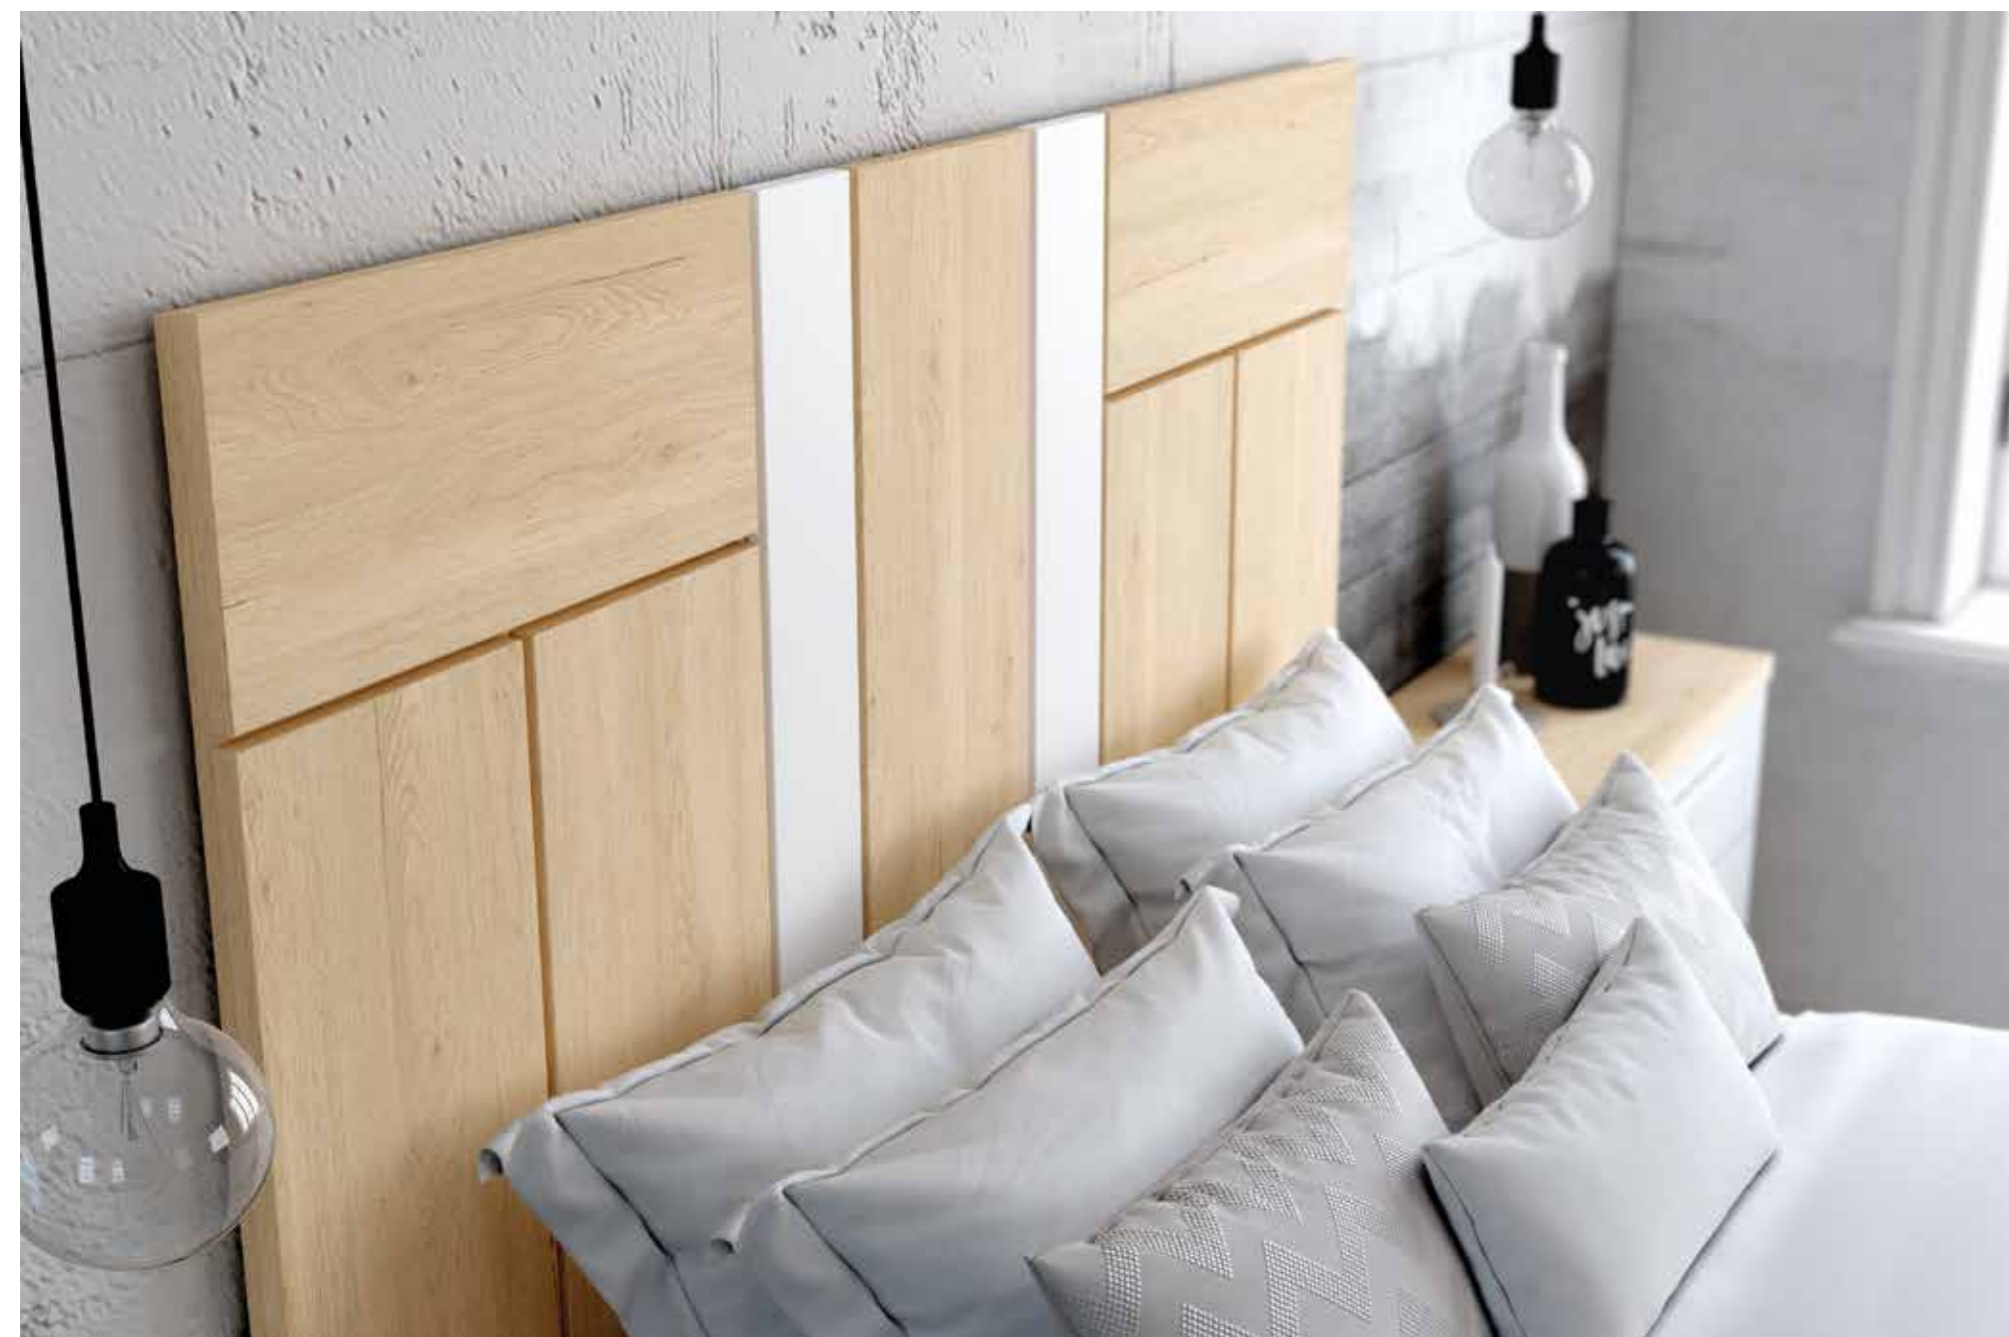

Ghio 005    cabezal step · mesitas basic

roble natural

blanco extra

step