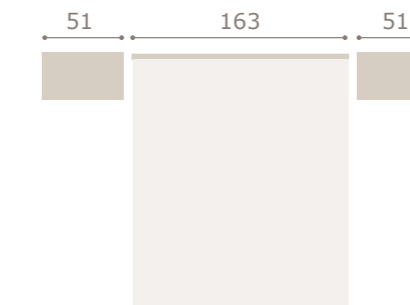

# yoki

Ghio 006 cabezal yoki · mesitas jota

roble natural

perla

cabezal liddo · mesitas kira

Ghio 007

blanco extra

oliva