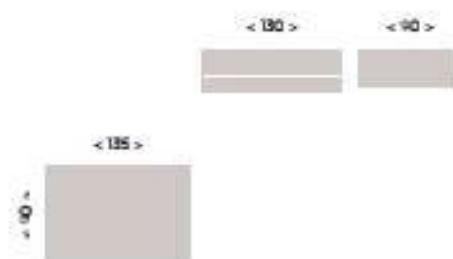

moon^{evo}64

artic - soul blanco - lined blanco