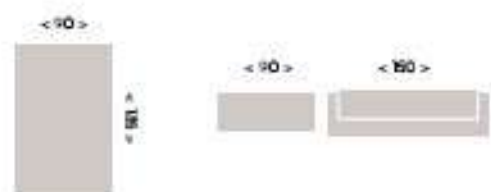

Nuevo color lined blanco, en perfecta armonía con el roble, crea una combinación que resalta la belleza natural y la frescura del diseño escandinavo.

moon EVO 44

roble · lined blanco · soul blanco