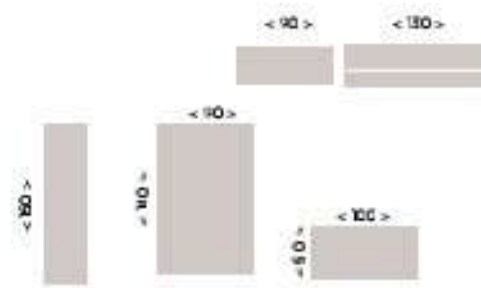

moon evo 18

java - lined perla