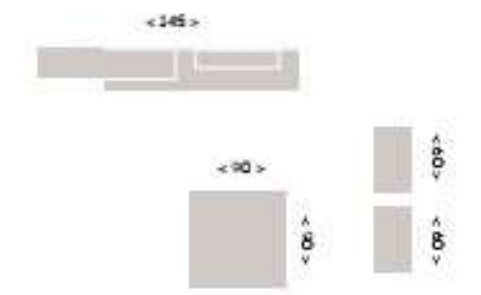

moon EVO 67

roble - perla - lined perla