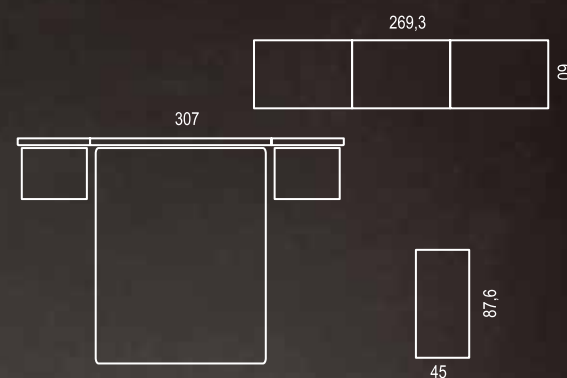

# MS 10

Acabado: Haya - Cervino - Grafito  
Tirador: 1535 pestaña 100 negro  
1539 pestaña negro

MS 11

Acabado: Rústico - Grafito  
Tirador: 1534 barra 80 negro  
1538 "T" negro  
Tapizado: n°2

MS 12

Acabado: Ártico - Coco  
Tirador: 1536 Inside negro  
Tapizado: n°5