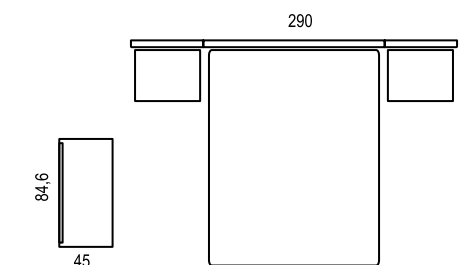

MS 06

Acabado: Haya - Cervino
Tirador: 1539 pestaña negro