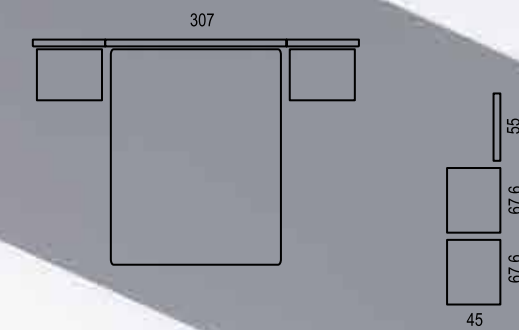

**m** 16

Acabado: Rústico - Gris - Grafito - Coco  
Tirador: 1533 barra de 28

MISURA - NIGTH COLLECTION

Aquí podemos ver los distintos acabados que puedes elegir para un cabecero de tu dormitorio. Disponemos de infinitas posibilidades para dar ese toque decorativo que necesitas para tu habitación. Estos elementos pueden transformar tu dormitorio en un espacio único y atractivo, proporcionando una experiencia placentera y satisfactoria.