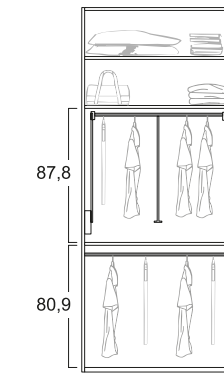

# Armarios a medida

- Un desarrollo de armarios para no tener que preocuparte por la medida.
- 3 alturas distintas a elegir, 220 , 240, 260 cm.
- Anchos de 10 en 10 cm con la posibilidad de medidas especiales, que harán que nos adaptemos a tí.

## OPCIONES DE INTERIOR

PROPUESTA 1  
( BÁSICO )

PROPUESTA 2

PROPUESTA 3

PROPUESTA 4

PROPUESTA 5

PROPUESTA 6

PROPUESTA 7