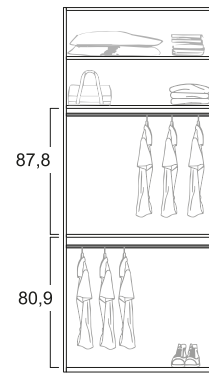

PROPUESTA 3