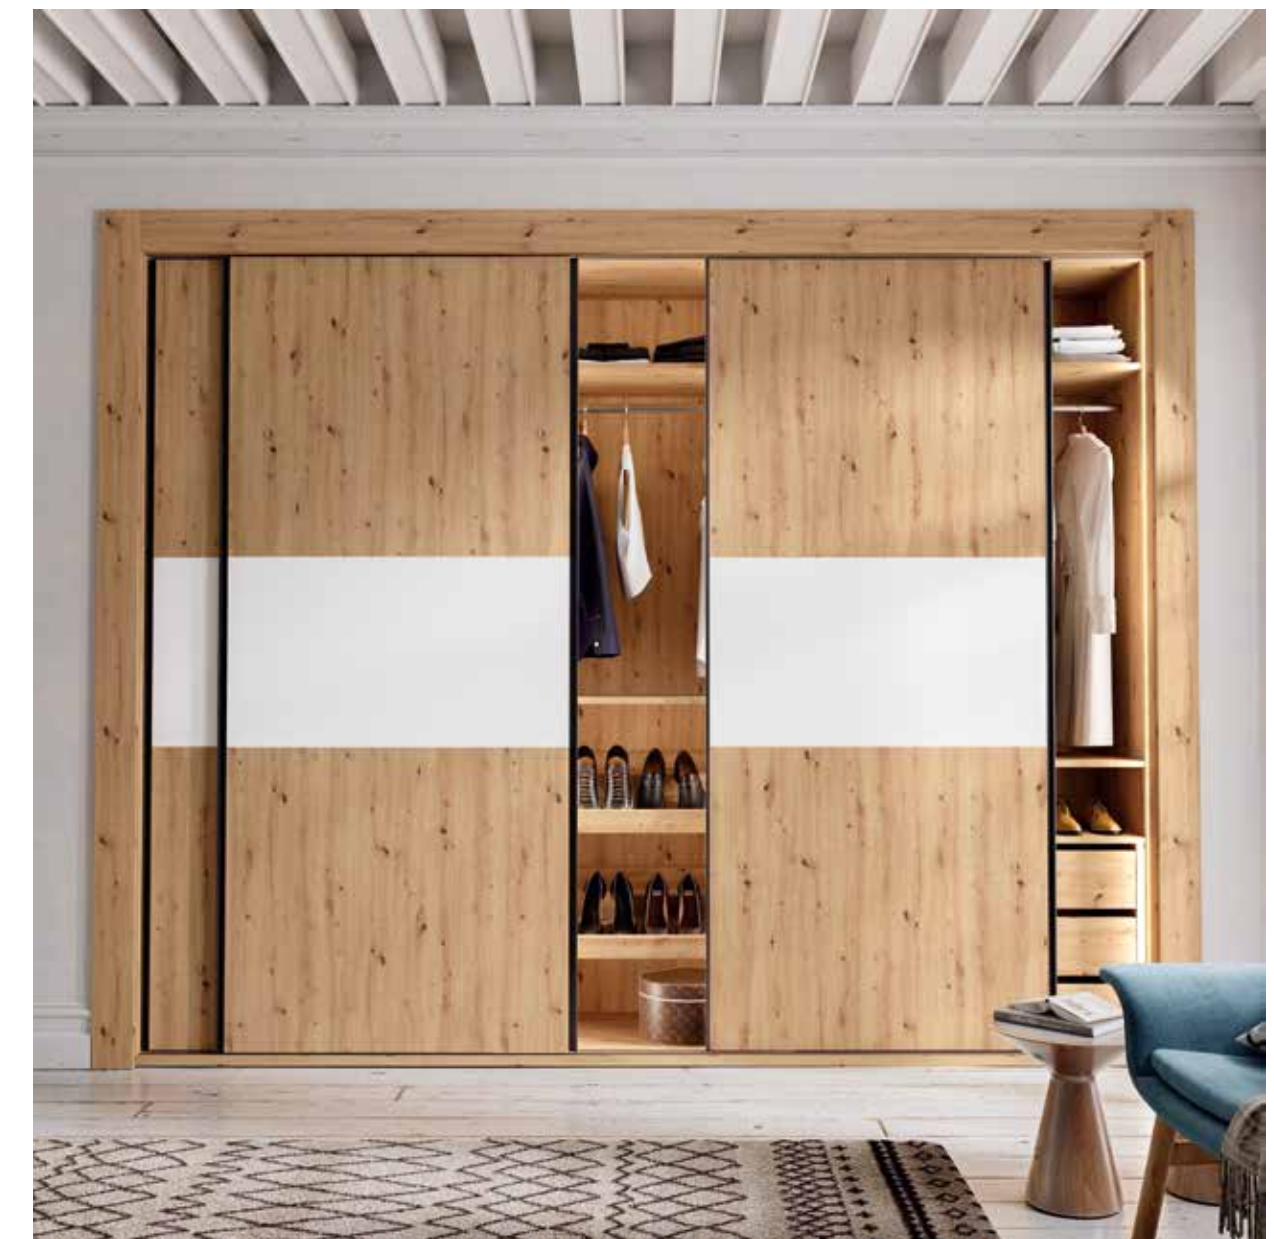

**ms 24**

Acabado: Haya  
Tirador: perfil corredera interior

Opción: Ceniza

**MS 25**

Acabado: Rústico - Blanco  
Tirador: perfil corredera interior

ARMARIOS A MEDIDA