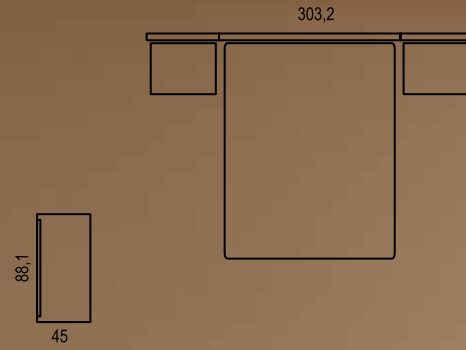

# MS 13

Acabado: Haya - Nieve  
Tirador: perfil corredera interior  
Tapizado: N° 16

**MS 14**

Acabado: Bolonia - Grafito  
Tirador: 1534 barra 80 negro  
1538 T negro  
Tapizado: N° 17

15

Acabado: Coco - Nieve  
Tapizado: N° 9