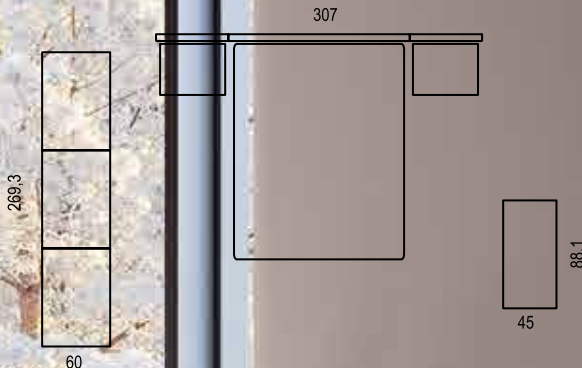

# MS 10

Acabado: Haya - Cervino - Grafito  
Tirador: 1535 pestaña 100 negro  
1539 pestaña negro

MS 11

Acabado: Rústico - Grafito  
Tirador: 1534 barra 80 negro  
1538 "T" negro  
Tapizado: n°2

MS 12

Acabado: Ártico - Coco  
Tirador: 1536 Inside negro  
Tapizado: n°5