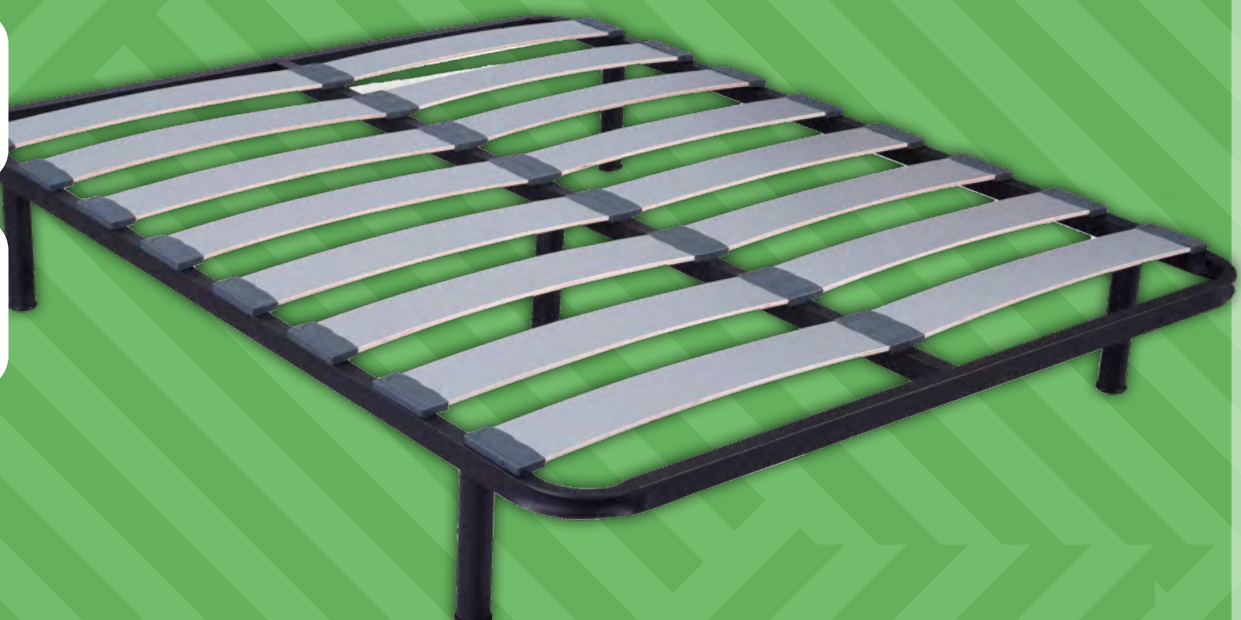

DUBAI
Visco + Muelle ensacado
Altura 26 cm. aprox.

90x190 cm. **229€**
105x190 cm. **269€**
135x190 cm. **319€**
150x190 cm. **359€**

COLORADO
Visco + Núcleo HR
Altura 26 cm. aprox.

90x190 cm. **309€**
105x190 cm. **365€**
135x190 cm. **439€**
150x190 cm. **495€**

CHICAGO
Visco + Muelle ensacado
Altura 30 cm. aprox.

90x190 cm. **55€**
105x190 cm. **59€**
135x190 cm. **75€**
150x190 cm. **79€**

SOMIER 110
Texto

90x190 cm. **79€**
105x190 cm. **85€**
135x190 cm. **109€**
150x190 cm. **115€**

SOMIER 180 T
Texto

90x190 cm. **79€**
105x190 cm. **99€**
135x190 cm. **115€**
150x190 cm. **119€**

SOMIER 120
Texto

90x190 cm. **99€**
105x190 cm. **115€**
135x190 cm. **129€**
150x190 cm. **139€**

BASE LUCY
Tapizada en 3D con 5 barras