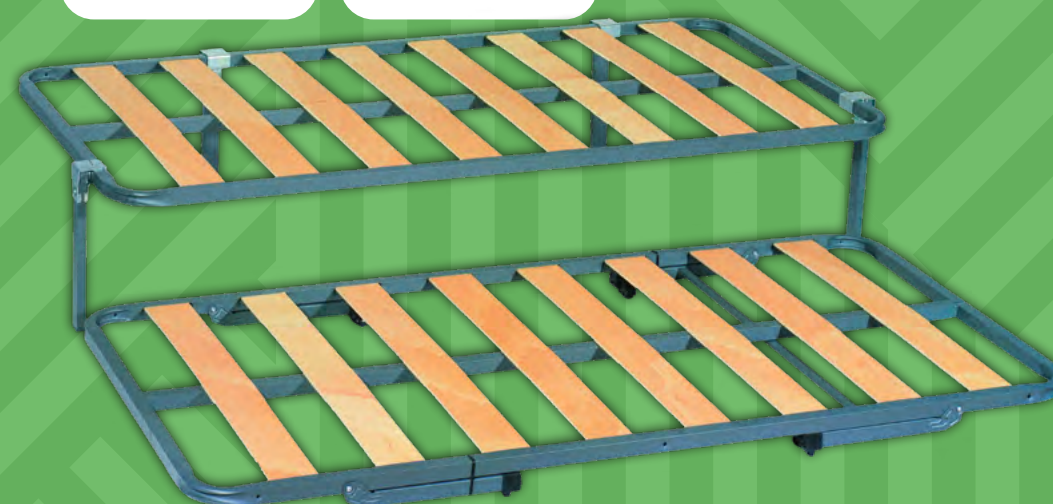

90x190 cm. **179€**
105x190 cm. **189€**

KANGURO 100
Texto