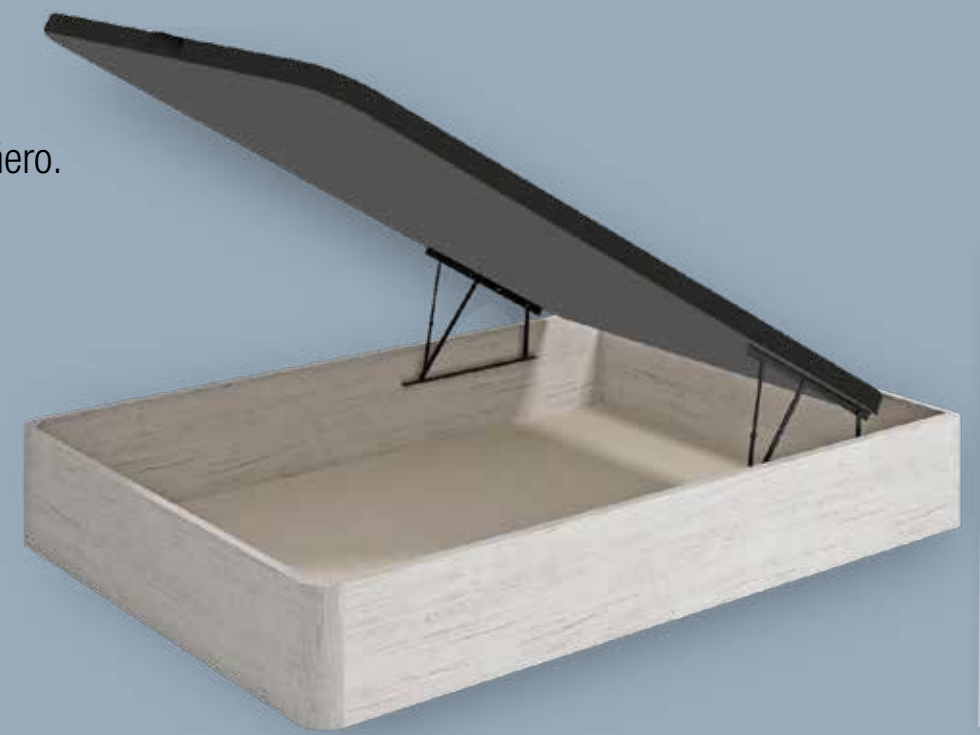

### CANAPÉ LAURA PRIMER PRECIO

Tapa de 30 x 40 cm con tirador uñero.

ALTURA TOTAL 34.6 cm	CAMBRIAN	ÁRTICO	BLANCO	ROBLE
ALTURA INTERIOR 28.1 cm	90X190 cm <b>245.€</b>	105X190 cm <b>259.€</b>		
GROSOR CAJÓN 2.2 cm	135X190 cm <b>285.€</b>	150X190 cm <b>295.€</b>		

### CANAPÉ EXCELLENT

Tapa de 30 x 40 cm con tirador uñero.

CAMBRIAN	ÁRTICO	BLANCO	ROBLE (bajo pedido)
90X190 cm <b>275.€</b>	105X190 cm <b>289.€</b>		
135X190 cm <b>309.€</b>	150X190 cm <b>319.€</b>		

ALTURA TOTAL 34.6 cm
ALTURA INTERIOR 28 cm
GROSOR CAJÓN 3 cm

### CANAPÉ ARTICULADO 1 O 2 CUERPOS

Tapa canapé motorizada con opción de 1 motor 1 cuerpo o 2 motores 2 cuerpos.

Bastidor acero con tratamiento anti-corrosivo y recubierto de polvo epoxi. Planos de articulación con bisagras de polyamida (PA6) mas FV, y tope para que las posiciones queden fijadas. Tacos de caucho con suspensión. Reguladores de firmeza con doble lama en la zona dorsal y lumbar. Arquillo de acero cincado en zona de cabeza y pies. Sujeta colchones laterales. Apertura frontal con asa.