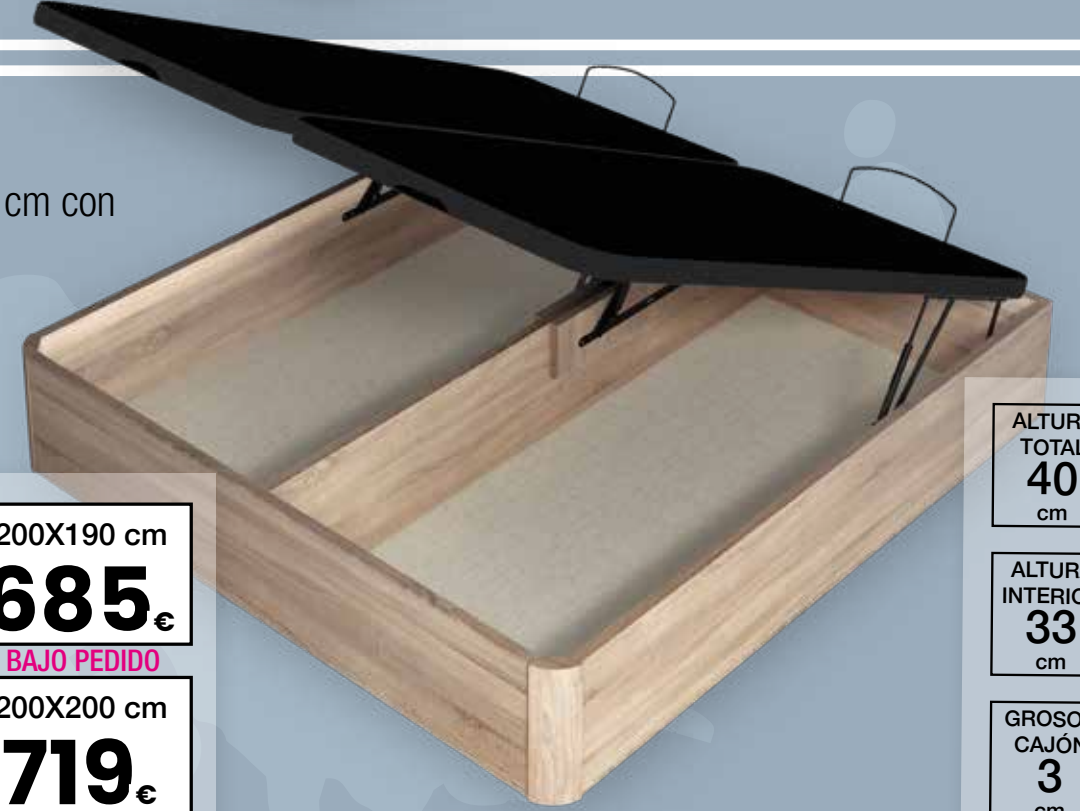

### CANAPÉ EXCELLENT

Tapa de 30 x 40 cm con tirador uñero.

CAMBRIAN	ÁRTICO	BLANCO	ROBLE (bajo pedido)
90X190 cm <b>275.€</b>	105X190 cm <b>289.€</b>		
135X190 cm <b>309.€</b>	150X190 cm <b>319.€</b>		

ALTURA TOTAL 34.6 cm
ALTURA INTERIOR 28 cm
GROSOR CAJÓN 3 cm

### CANAPÉ XL

Tapa de 30 x 40 cm con tirador uñero.

ALTURA TOTAL 40 cm	CAMBRIAN	ÁRTICO	BLANCO	ROBLE
ALTURA INTERIOR 33 cm	90X190 cm <b>289.€</b>	105X190 cm <b>299.€</b>		
GROSOR CAJÓN 3 cm	135X190 cm <b>329.€</b>	150X190 cm <b>349.€</b>		

### CANAPÉ XL DUO

Tapa de 30 x 40 cm con tirador uñero.

CAMBRIAN	ÁRTICO	BLANCO	ROBLE (bajo pedido)
160X190 cm <b>529.€</b>	180X190 cm <b>565.€</b>	200X190 cm <b>685.€</b>	
160X200 cm <b>575.€</b>	180X200 cm <b>609.€</b>	200X200 cm <b>719.€</b>	BAJO PEDIDO

ALTURA TOTAL 40 cm
ALTURA INTERIOR 33 cm
GROSOR CAJÓN 3 cm

ARTÍCULOS EN STOCK  
SERVICIO INMEDIATO